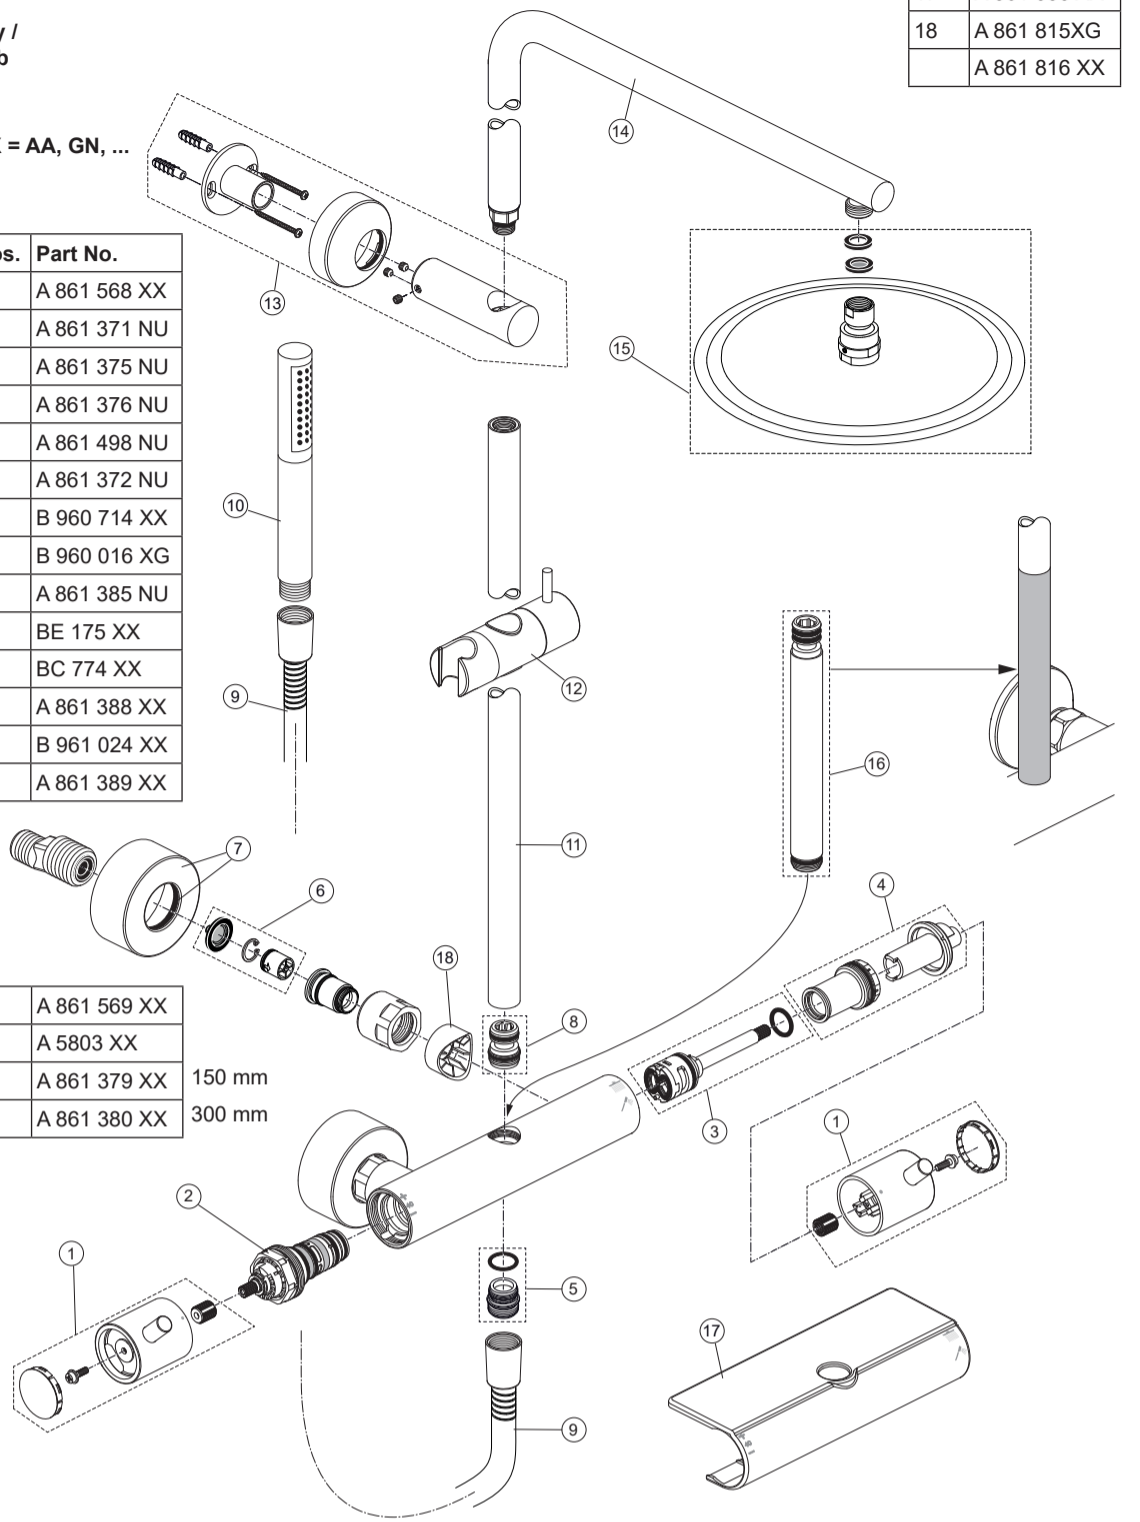

Spare Parts / Ersatzteile / Pièces de recharge / Pezzi di Ricambio / Piezas de requesto /  
 Parte de reposição / Reserveonderdelen / Reservdelar / Reservedeler / Varaosat /  
 Vraosat / Varahlutir / Ανταλλακτικά / Yedek Parçalar / Náhradní díly / Náhradné diely /  
 Nadomestni deli / Резервни части / Запчасти / Części Zapasowe / Piese de schimb  
 / Rendelhető alkatrészek / Запасні частини / Reservni delovi / Резервни делови /  
 Резервни делови / Atsarginių dalių / Tellitavad varuosad / Rezervju daļi

17	A 861 383 AA
18	A 861 815XG
	A 861 816 XX

XX = AA, GN, ...

Pos.	Part No.
1	A 861 568 XX
2	A 861 371 NU
3	A 861 375 NU
4	A 861 376 NU
5	A 861 498 NU
6	A 861 372 NU
7	B 960 714 XX
	B 960 016 XG
8	A 861 385 NU
9	BE 175 XX
10	BC 774 XX
11	A 861 388 XX
12	B 961 024 XX
13	A 861 389 XX

14	A 861 569 XX
15	A 5803 XX
16	A 861 379 XX
	150 mm
	300 mm
	A 861 380 XX

Ideal Standard

**CERATHERM T125**  
**A 7589 ..**

0724 / A 869 006 R1

Ideal Standard International NV  
 Corporate Village – Gent Building  
 Da Vincilaan 2  
 1935 Zaventem  
 Belgium