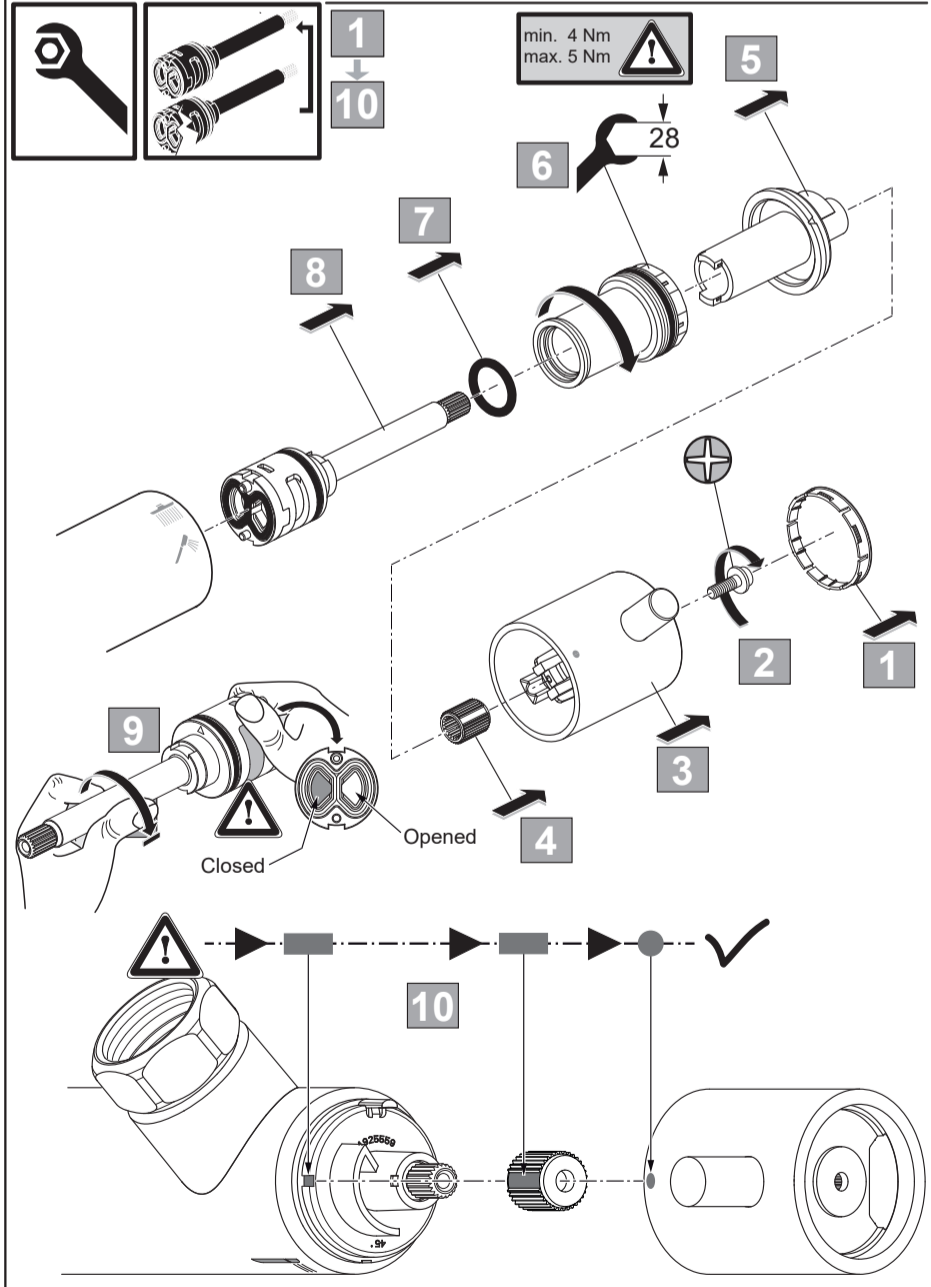

17	A 861 383 AA
18	A 861 815XG
	A 861 816 XX

XX = AA, GN, ...

Pos.	Part No.
1	A 861 568 XX
2	A 861 371 NU
3	A 861 375 NU
4	A 861 376 NU
5	A 861 498 NU
6	A 861 372 NU
7	B 960 714 XX
	B 960 016 XG
8	A 861 385 NU
9	BE 175 XX
10	BC 774 XX
11	A 861 388 XX
12	B 961 024 XX
13	A 861 389 XX

14	A 861 569 XX
15	A 5803 XX
16	A 861 379 XX
	150 mm
	300 mm
	A 861 380 XX

Ideal Standard

**CERATHERM T125**  
**A 7589 ..**

0724 / A 869 006 R1

Ideal Standard International NV  
 Corporate Village – Gent Building  
 Da Vincilaan 2  
 1935 Zaventem  
 Belgium