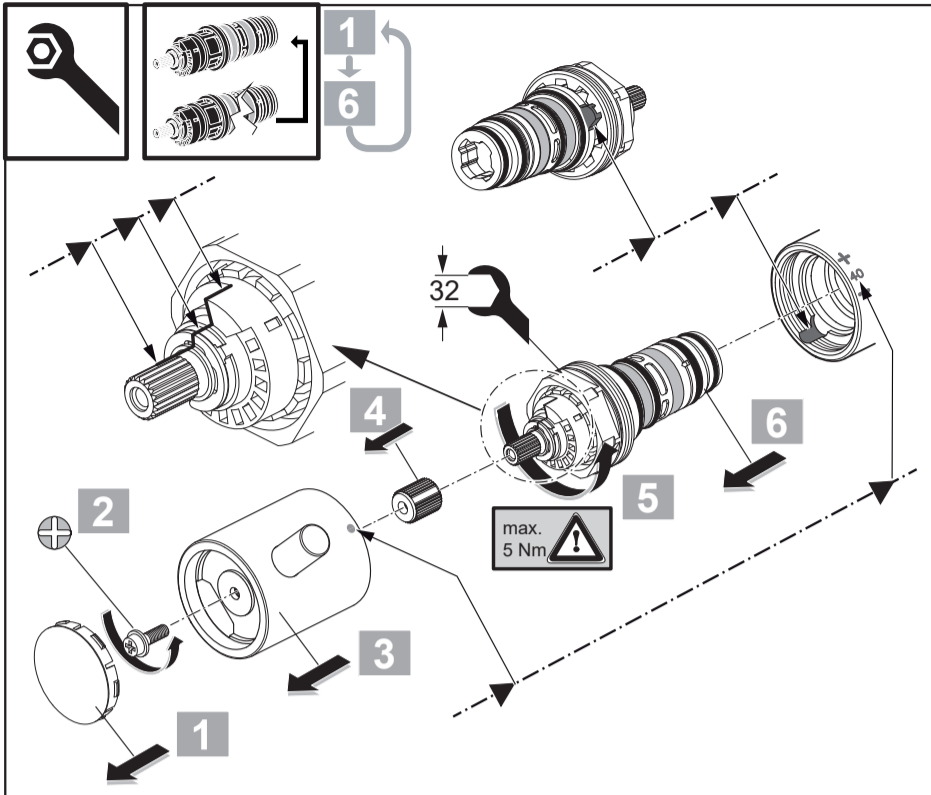

17	A 861 383 AA
18	A 861 815XG
	A 861 816 XX

XX = AA, GN, ...

Pos.	Part No.
1	A 861 568 XX
2	A 861 371 NU
3	A 861 375 NU
4	A 861 376 NU
5	A 861 498 NU
6	A 861 372 NU
7	B 960 714 XX
	B 960 016 XG
8	A 861 385 NU
9	BE 175 XX
10	BC 774 XX
11	A 861 388 XX
12	B 961 024 XX
13	A 861 389 XX

14	A 861 569 XX
15	A 5803 XX
16	A 861 379 XX
	150 mm
	300 mm
	A 861 380 XX

Ideal Standard

**CERATHERM T125**  
**A 7589 ..**

0724 / A 869 006 R1

Ideal Standard International NV  
 Corporate Village – Gent Building  
 Da Vincilaan 2  
 1935 Zaventem  
 Belgium