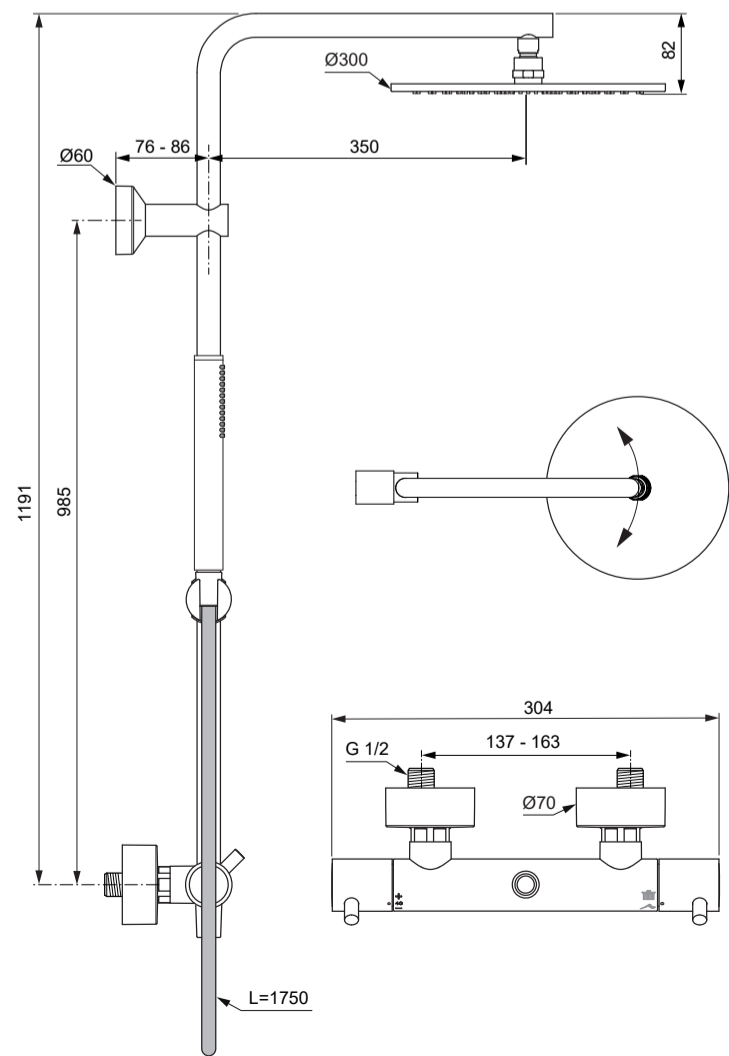

17	A 861 383 AA
18	A 861 815XG
	A 861 816 XX

XX = AA, GN, ...

Pos.	Part No.
1	A 861 568 XX
2	A 861 371 NU
3	A 861 375 NU
4	A 861 376 NU
5	A 861 498 NU
6	A 861 372 NU
7	B 960 714 XX
	B 960 016 XG
8	A 861 385 NU
9	BE 175 XX
10	BC 774 XX
11	A 861 388 XX
12	B 961 024 XX
13	A 861 389 XX

14	A 861 569 XX
15	A 5803 XX
16	A 861 379 XX
	150 mm
	300 mm
	A 861 380 XX

Ideal Standard

**CERATHERM T125**  
**A 7589 ..**

0724 / A 869 006 R1

Ideal Standard International NV  
 Corporate Village – Gent Building  
 Da Vincilaan 2  
 1935 Zaventem  
 Belgium