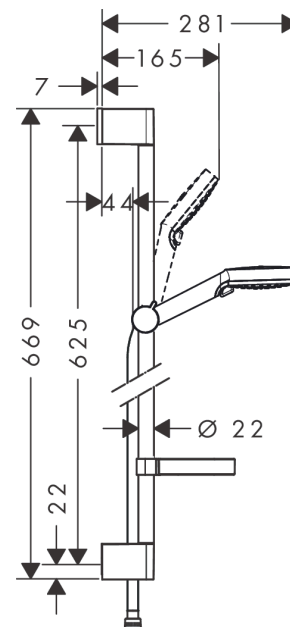

##### Merkmale

- besteht aus: Handbrause, Brausestange, Brauseschlauch, Handbrausehalterung, Seifenschale
- Brausekopfgröße: 100 mm
- Strahlart: Rain, IntenseRain
- Strahlartenumstellung durch drehbare Strahlscheibe
- um 45° verstellbarer Neigungswinkel der Handbrausehalterung
- maximale Durchflussmenge bei 3 bar: 13,8 l/min
- Mindestfließdruck: 1 bar
- Wandbefestigung: Schraubbefestigung
- Wandstützen aus Kunststoff
- Profil Brausestange: rund
- Brausestangendurchmesser: 22 mm
- Bohrabstand 625 mm
- brauseseitiger Drehwirbel gegen lästiges Verdrehen des Brauseschlauches

#### Maßzeichnung

**Crometta**

**Brauseset 100 Vario mit Brausestange 65 cm und Seifenschale**

Oberfläche: **Weiß/Chrom** Artikelnummer: **26553400**

**Durchflussdiagramm**

Die Verbrauchswerte wurden praxisnah mit den dazugehörigen Armaturen (Thermostat/Mischer/ Unterputzventil) gemessen.