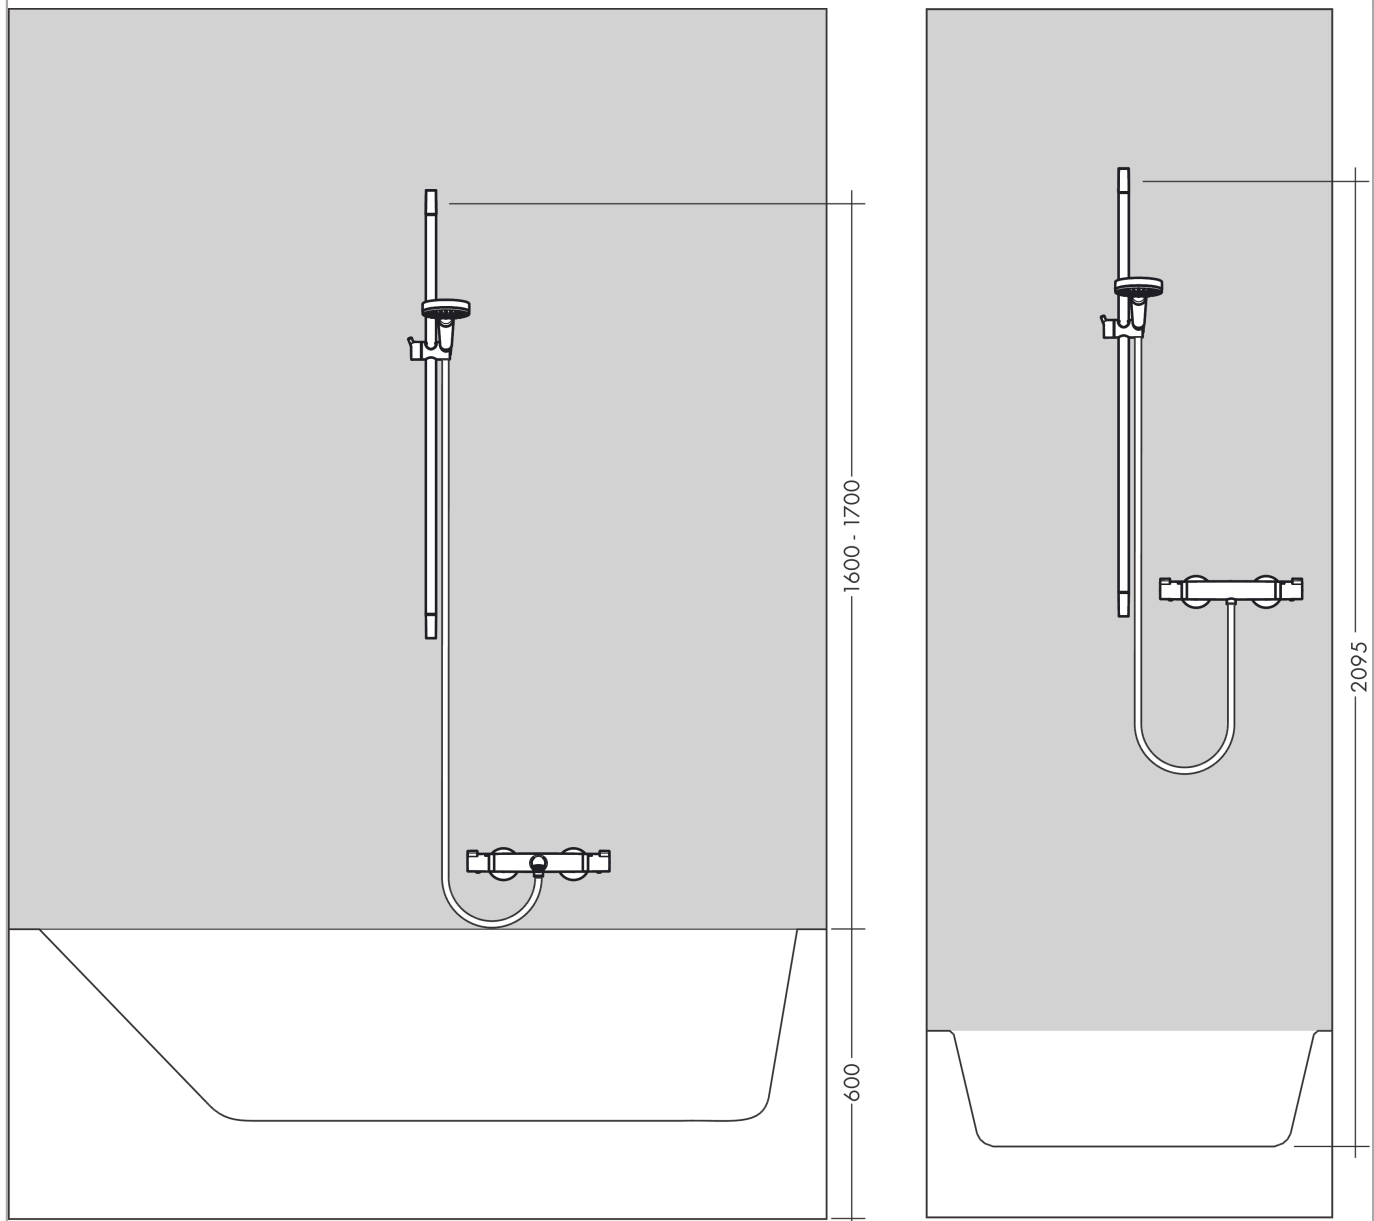

##### Merkmale

- besteht aus: Handbrause, Brausestange, Brauseschlauch, Handbrausehalterung, Seifenschale
- Brausekopfgröße: 100 mm
- Strahlart: Rain, IntenseRain
- Strahlartenumstellung durch drehbare Strahlscheibe
- um 45° verstellbarer Neigungswinkel der Handbrausehalterung
- maximale Durchflussmenge bei 3 bar: 13,8 l/min
- Mindestfließdruck: 1 bar
- Wandbefestigung: Schraubbefestigung
- Wandstützen aus Kunststoff
- Profil Brausestange: rund
- Brausestangendurchmesser: 22 mm
- Bohrabstand 625 mm
- brauseseitiger Drehwirbel gegen lästiges Verdrehen des Brauseschlauches

#### Maßzeichnung

**Crometta**

**Brauseset 100 Vario mit Brausestange 65 cm und Seifenschale**

Oberfläche: **Weiß/Chrom** Artikelnummer: **26553400**

**Durchflussdiagramm**

Die Verbrauchswerte wurden praxisnah mit den dazugehörigen Armaturen (Thermostat/Mischer/ Unterputzventil) gemessen.

**Crometta**  
**Brauseset 100 Vario mit Brausestange 65 cm und Seifenschale**  
 Oberfläche: **Weiß/Chrom** Artikelnummer: **26553400**

Einbaubeispiel

**Crometta**  
**Brauseset 100 Vario mit Brausestange 65 cm und Seifenschale**  
 Oberfläche: **Weiß/Chrom** Artikelnummer: **26553400**

Explosionszeichnung

Baujahr: >11/21

**Crometta**  
**Brauseset 100 Vario mit Brausestange 65 cm und Seifenschale**  
 Oberfläche: **Weiß/Chrom** Artikelnummer: **26553400**