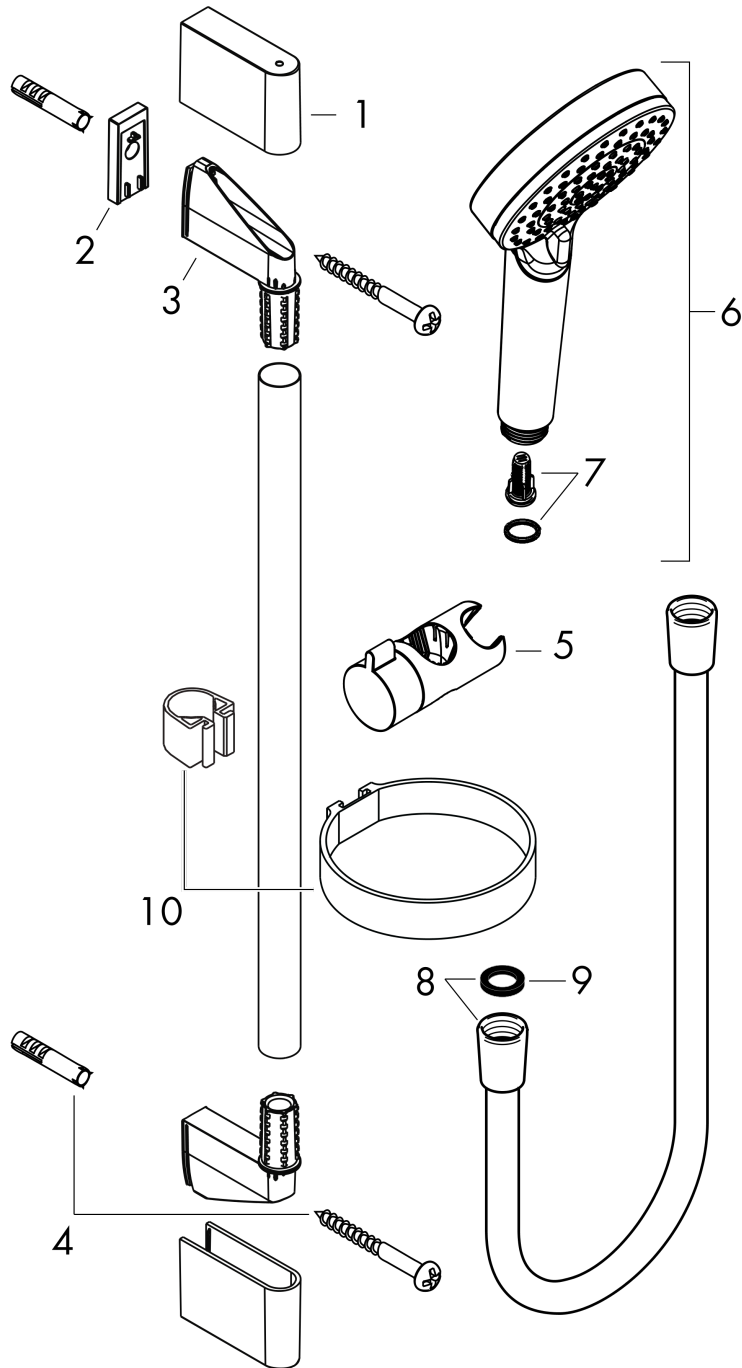

##### Merkmale

- besteht aus: Handbrause, Brausestange, Brauseschlauch, Handbrausehalterung, Seifenschale
- Brausekopfgröße: 100 mm
- Strahlart: Rain, IntenseRain
- Strahlartenumstellung durch drehbare Strahlscheibe
- um 45° verstellbarer Neigungswinkel der Handbrausehalterung
- maximale Durchflussmenge bei 3 bar: 13,8 l/min
- Mindestfließdruck: 1 bar
- Wandbefestigung: Schraubbefestigung
- Wandstützen aus Kunststoff
- Profil Brausestange: rund
- Brausestangendurchmesser: 22 mm
- Bohrabstand 625 mm
- brauseseitiger Drehwirbel gegen lästiges Verdrehen des Brauseschlauches

#### Maßzeichnung

**Crometta**

**Brauseset 100 Vario mit Brausestange 65 cm und Seifenschale**

Oberfläche: **Weiß/Chrom** Artikelnummer: **26553400**

**Durchflussdiagramm**

Die Verbrauchswerte wurden praxisnah mit den dazugehörigen Armaturen (Thermostat/Mischer/ Unterputzventil) gemessen.

**Crometta**  
**Brauseset 100 Vario mit Brausestange 65 cm und Seifenschale**  
 Oberfläche: **Weiß/Chrom** Artikelnummer: **26553400**

Einbaubeispiel

**Crometta**  
**Brauseset 100 Vario mit Brausestange 65 cm und Seifenschale**  
 Oberfläche: **Weiß/Chrom** Artikelnummer: **26553400**

Explosionszeichnung

Baujahr: >11/21

**Crometta**  
**Brauseset 100 Vario mit Brausestange 65 cm und Seifenschale**  
 Oberfläche: **Weiß/Chrom** Artikelnummer: **26553400**