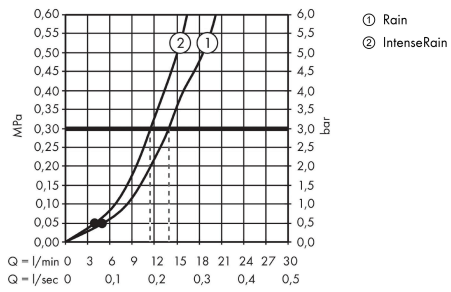

#### Maßzeichnung

**Crometta**

**Brauseset 100 Vario mit Brausestange 65 cm und Seifenschale**

Oberfläche: **Weiß/Chrom** Artikelnummer: **26553400**

**Durchflussdiagramm**

Die Verbrauchswerte wurden praxisnah mit den dazugehörigen Armaturen (Thermostat/Mischer/ Unterputzventil) gemessen.