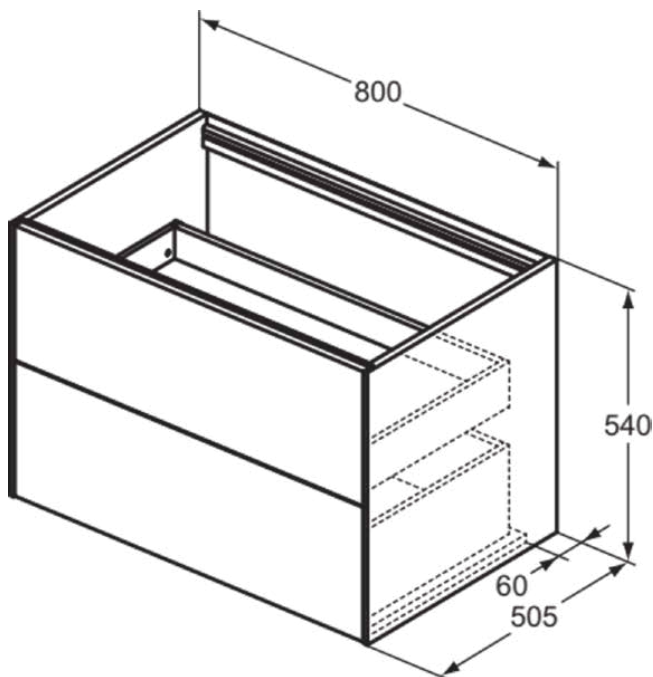

CONCA

T4356Y3

CONCA | Waschtisch-Unterschrank 800x505x540 mm in sunset matt lackiert, 2 Schubladen | Vollauszug, Push-to-open, SoftClosing, Vormontiert, Nachhaltig gewonnenes Holz, Echtholz furnier

Bild & Zeichnung

Allgemeine Informationen

Produktkategorie:	Möbel
Produktart:	Waschtisch-Unterschrank
Marke:	Ideal Standard
Kollektion:	CONCA
Designer:	Palomba Serafini Associati
Colour:	Y3 - Sunset Matt Lackiert
Oberflächenveredelung:	Matt
Höhe (mm):	540
Breite (mm):	800
Ausladung (mm):	505
Befestigungsart:	Befestigungsset
Nettogewicht (kg):	41.00
EAN Code:	8014140465805

CONCA

T4356Y3

CONCA | Waschtisch-Unterschrank 800x505x540 mm in sunset matt lackiert, 2 Schubladen | Vollauszug, Push-to-open, SoftClosing, Vormontiert, Nachhaltig gewonnenes Holz, Echtholz furnier

Produktspezifikationen