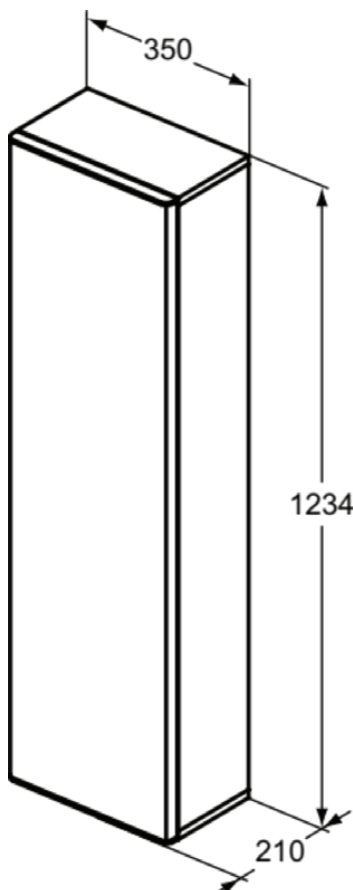

ADAPTO / STRADA II

T4306Y2

ADAPTO / STRADA II | Schrank 350x210x1234 mm in anthrazit matt lackiert, 1 Tür | SoftClosing, Nachhaltig gewonnenes Holz

Bild & Zeichnung

Allgemeine Informationen

Produktkategorie:	Möbel
Produktart:	Schrank
Marke:	Ideal Standard
Kollektion:	ADAPTO / STRADA II
Colour:	Y2 - Anthrazit Matt Lackiert
Oberflächenveredelung:	Matt
Maximale Höhe (mm):	1234
Maximale Breite (mm):	350
Ausladung (mm):	210
Befestigungsart:	Befestigungsset
Nettogewicht (kg):	22.00
EAN Code:	8014140459545

Funktionen

SoftClosing

Nachhaltig gewonnenes Holz

Downloads

- [Installation Guide](#)
- [Spare Parts List](#)

Produktspezifikationen

Amount of wood shelves:	3
Einzugsmechanismus:	Softclosing
Farbcode:	Y2
Farbbeschreibung:	anthrazit matt lackiert
Eckmodell:	Nein
Einstellbare Montagefüße:	Nein
Materialspezifikation der Ablage:	Multiplex
Anzahl der Türen (gesamt):	1
Anzahl der Türen (links öffnend):	1
Anzahl der Türen (rechts öffnend):	1
Anzahl der offenen Fächer:	0
Anzahl der Ablagen:	3
PVD Technologie:	Nein
Reversibel:	Ja
Wechselbarer Türanschlag:	Ja
Oberflächenveredelung:	Matt
Nachhaltig gewonnenes Holz:	Ja
Modelart:	halbhoch
Mit Ausschnitt:	Nein
Mit Griff(en):	Nein
Mit Innenbeleuchtung:	Nein
Mit Montagefüße:	Nein

ADAPTO / STRADA II

T4306Y2

ADAPTO / STRADA II | Schrank 350x210x1234 mm in anthrazit matt lackiert, 1 Tür | SoftClosing, Nachhaltig gewonnenes Holz

Produktspezifikationen

Mit Siegel:	Nein
Mit Steckdose:	Nein
Mit Schalter:	Nein
Mit Handtuchhalter:	Nein
Mit Wandbeleuchtung:	Nein
Mit Wäschekorb:	Nein
Mit Waschtischplatte:	Ja
Befestigungsart:	Befestigungsset
Montageart:	wandhängend