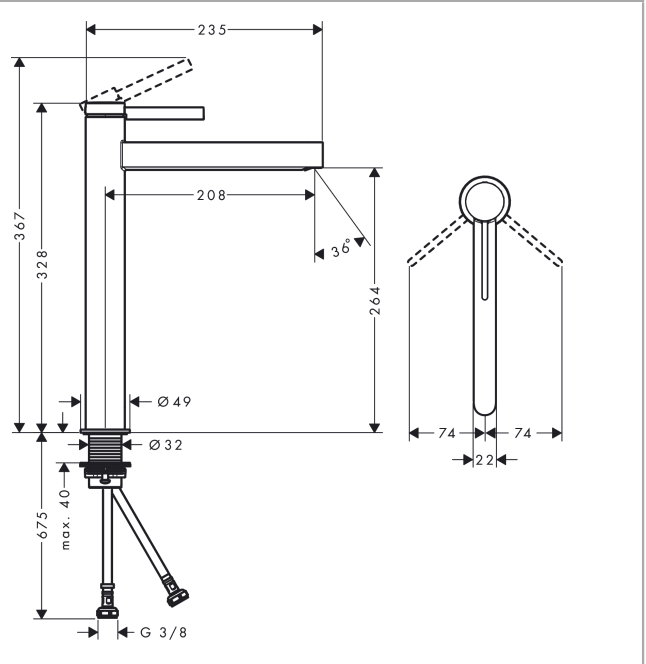

Finoris

Einhebel-Waschtischmischer 260 für Aufsatzwaschtische mit Push-Open Ablaufgarnitur

Oberfläche: **Mattweiß** Artikelnummer: **76070700**

Beschreibung

Merkmale

- besteht aus: Einhebel-Waschtischmischer, Ablaufgarnitur
- ComfortZone 260
- Ausladung: 208 mm
- Auslaufhöhe: 264 mm
- Griffvariante: Hebelgriff
- Strahlart: Laminarstrahl
- maximale Durchflussmenge bei 3 bar: 5 l/min
- Keramikmischsystem
- Temperaturbegrenzung einstellbar
- für Durchlauferhitzer geeignet
- Push-Open Ablaufgarnitur G 1¼
- Material Ablaufventil: Metall
- Anschlussart: G ¾ Anschlussschläuche
- Anschlussgröße: DN15
- EU-Taxonomie: max. 6 l/min - wesentlicher Beitrag (SC) möglich
- DVGW_NW-6506DM0735
- PA-IX 38082/IO

Technologie

Designpreise

reddot winner 2021

Zertifikate / Nachhaltigkeit

Produktabbildung

Maßzeichnung

Finoris

Einhebel-Waschtismischer 260 für Aufsatzwaschtische mit Push-Open Ablaufgarnitur

Oberfläche: **Mattweiß** Artikelnummer: **76070700**

Durchflussdiagramm

Finoris

Einhebel-Waschtismischer 260 für Aufsatzwaschtische mit Push-Open Ablaufgarnitur

Oberfläche: **Mattweiß** Artikelnummer: **76070700**

Pos.	Beschreibung	Artikelnummer	PG	VE
1	Griff	94266700	61	1
2	Griffstopfen	93735460	3	1
3	Madenschraube M5x5	98446000	1	1
4	Kappe	93737700	59	1
5	Mutter	92926000	5	1
6	O-Ring 30x1,5	98433000	1	1
7	O-Ring 29x2	98391000	1	1
8	O-Ring 25x1,5	98146000	1	1
9	Kartusche kpl.	93760000	13	1
10	Dichtung	93383000	4	1
11	Adapter für Kartusche	98866000	8	1
12	Strahlformer	93973000	7	1
13	Montageschlüssel	98987000	3	1
14	Rosette	94265700	56	1
15	Flachdichtung	98749000	2	1
16	Schaftbefestigung kpl. (Ø 32)	13961000	7	1
17	Gleitring	97548000	1	1
18	Anschlussschlauch	94267000	9	1
19	O-Ring 6,6x1,6	93019000	1	1
a	Push-Open Ablaufgarnitur	50100700	98	1
b	Schaftverlängerung 35 mm	13898000	12	1