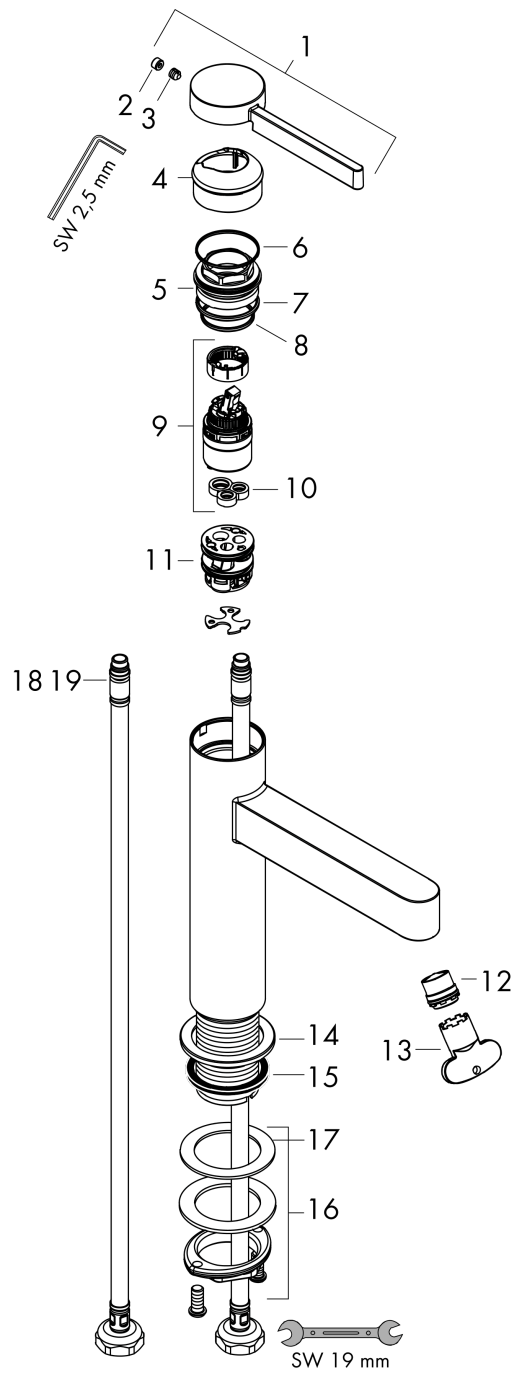

Finoris

Einhebel-Waschtischmischer 260 für Aufsatzwaschtische mit Push-Open Ablaufgarnitur

Oberfläche: **Mattweiß** Artikelnummer: **76070700**

Beschreibung

Merkmale

- besteht aus: Einhebel-Waschtischmischer, Ablaufgarnitur
- ComfortZone 260
- Ausladung: 208 mm
- Auslaufhöhe: 264 mm
- Griffvariante: Hebelgriff
- Strahlart: Laminarstrahl
- maximale Durchflussmenge bei 3 bar: 5 l/min
- Keramikmischsystem
- Temperaturbegrenzung einstellbar
- für Durchlauferhitzer geeignet
- Push-Open Ablaufgarnitur G 1¼
- Material Ablaufventil: Metall
- Anschlussart: G ¾ Anschlussschläuche
- Anschlussgröße: DN15
- EU-Taxonomie: max. 6 l/min - wesentlicher Beitrag (SC) möglich
- DVGW_NW-6506DM0735
- PA-IX 38082/IO

Oberfläche: **Mattweiß** Artikelnummer: **76070700**

Durchflussdiagramm

Finoris

Einhebel-Waschtismischer 260 für Aufsatzwaschtische mit Push-Open Ablaufgarnitur

Oberfläche: **Mattweiß** Artikelnummer: **76070700**

Explosionszeichnung

Baujahr: >06/21

Finoris

Einhebel-Waschtischmischer 260 für Aufsatzwaschtische mit Push-Open Ablaufgarnitur

Oberfläche: **Mattweiß** Artikelnummer: **76070700**

Ersatzteilliste

Baujahr: >06/21

Pos.	Beschreibung	Artikelnummer	PG	VE
1	Griff	94266700	61	1
2	Griffstopfen	93735460	3	1
3	Madenschraube M5x5	98446000	1	1
4	Kappe	93737700	59	1
5	Mutter	92926000	5	1
6	O-Ring 30x1,5	98433000	1	1
7	O-Ring 29x2	98391000	1	1
8	O-Ring 25x1,5	98146000	1	1
9	Kartusche kpl.	93760000	13	1
10	Dichtung	93383000	4	1
11	Adapter für Kartusche	98866000	8	1
12	Strahlformer	93973000	7	1
13	Montageschlüssel	98987000	3	1
14	Rosette	94265700	56	1
15	Flachdichtung	98749000	2	1
16	Schaftbefestigung kpl. (Ø 32)	13961000	7	1
17	Gleitring	97548000	1	1
18	Anschlussschlauch	94267000	9	1
19	O-Ring 6,6x1,6	93019000	1	1
a	Push-Open Ablaufgarnitur	50100700	98	1
b	Schaftverlängerung 35 mm	13898000	12	1