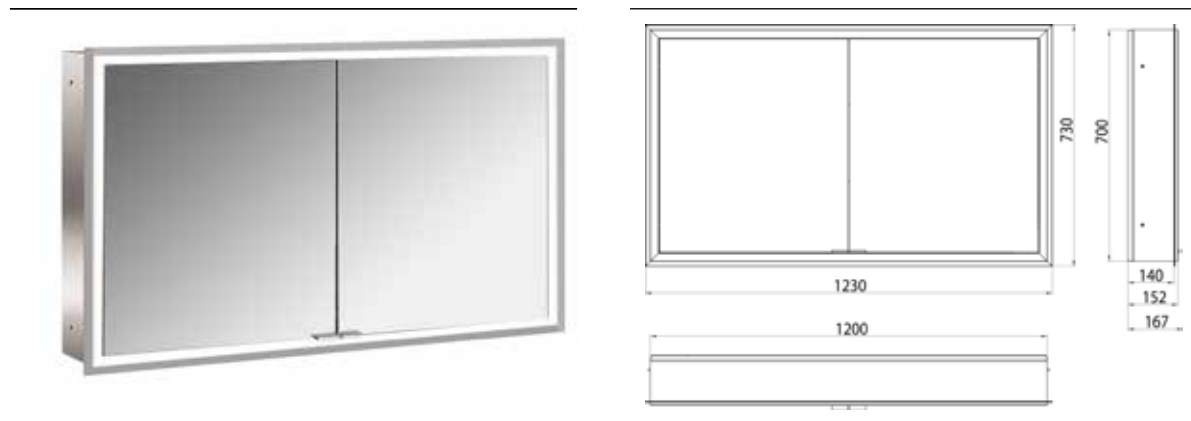

PRODUKTINFORMATION

Lichtspiegelschrank prime, 1.200 mm, 2 Türen, Unterputzmodell, IP20 aluminium/spiegel

Art.-Nr.9497 062 94

mit verspiegelter- oder weißer Glasrückwand, 2 stufenlos einstellbare Ablagen, 2 Türen, 2 Steckdosen, stufenlose Lichtsteuerung (an/aus, Helligkeit und Lichtfarbe) über drei in die Glasrückwand integrierte Touchsensoren, Höhe: 730 mm, LED-Beleuchtung