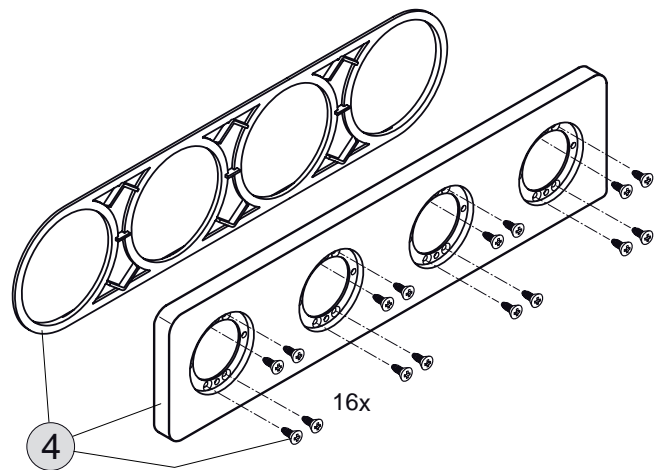

- 1er Rosette 83 x 83 mm
- 2er Rosette 83 x 166 mm
- 3er Rosette 83 x 249 mm
- 4er Rosette 83 x 332 mm

Artikel-Nr.

Durchfluss bei 3 bar

1er Rosette 83 x 83 mm	A1540AA	
2er Rosette 83 x 166 mm	A1541AA	
3er Rosette 83 x 249 mm	A1542AA	
4er Rosette 83 x 332 mm	A1543AA	

Pos.	Bezeichnung	Ersatzteil- Bestell-Nummer	Liefermenge
1	Rosette 1 Loch 83x83 mm mit Schrauben und Dichtrahmen	A1540AA	1 Set
2	Rosette 2 Loch 83x166 mm mit Schrauben und Dichtrahmen	A1541AA	1 Set
3	Rosette 3 Loch 83x249 mm mit Schrauben und Dichtrahmen	A1542AA	1 Set
4	Rosette 4 Loch 83x332 mm mit Schrauben und Dichtrahmen	A1543AA	1 Set