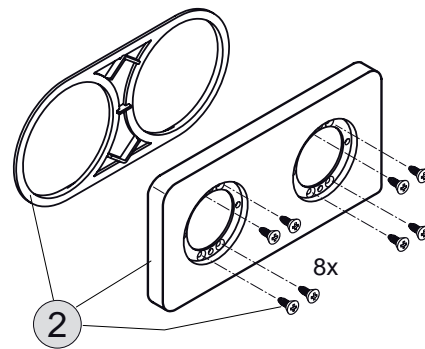

- 1er Rosette 83 x 83 mm
- 2er Rosette 83 x 166 mm
- 3er Rosette 83 x 249 mm
- 4er Rosette 83 x 332 mm

Artikel-Nr.

Durchfluss bei 3 bar

1er Rosette 83 x 83 mm	A1540AA	
2er Rosette 83 x 166 mm	A1541AA	
3er Rosette 83 x 249 mm	A1542AA	
4er Rosette 83 x 332 mm	A1543AA	

Pos.	Bezeichnung	Ersatzteil- Bestell-Nummer	Liefermenge
1	Rosette 1 Loch 83x83 mm mit Schrauben und Dichtrahmen	A1540AA	1 Set
2	Rosette 2 Loch 83x166 mm mit Schrauben und Dichtrahmen	A1541AA	1 Set
3	Rosette 3 Loch 83x249 mm mit Schrauben und Dichtrahmen	A1542AA	1 Set
4	Rosette 4 Loch 83x332 mm mit Schrauben und Dichtrahmen	A1543AA	1 Set