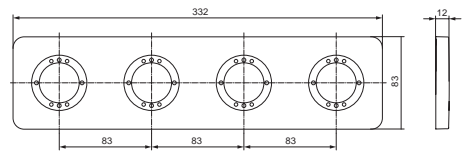

A1543AA

Oberflächen

AA Chrom

Produkt

- 1er Rosette 83 x 83 mm
- 2er Rosette 83 x 166 mm
- 3er Rosette 83 x 249 mm
- 4er Rosette 83 x 332 mm

Artikel-Nr.

Durchfluss bei 3 bar

1er Rosette 83 x 83 mm	A1540AA	
2er Rosette 83 x 166 mm	A1541AA	
3er Rosette 83 x 249 mm	A1542AA	
4er Rosette 83 x 332 mm	A1543AA