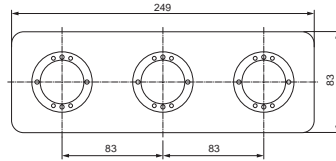

Baujahr: ab Mai 2013

A1542AA

Oberflächen

AA Chrom

Produkt

- 1er Rosette 83 x 83 mm
- 2er Rosette 83 x 166 mm
- 3er Rosette 83 x 249 mm
- 4er Rosette 83 x 332 mm

Artikel-Nr.

Durchfluss bei 3 bar

1er Rosette 83 x 83 mm	A1540AA	
2er Rosette 83 x 166 mm	A1541AA	
3er Rosette 83 x 249 mm	A1542AA	
4er Rosette 83 x 332 mm	A1543AA