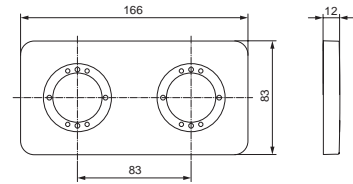

Baujahr: ab Mai 2013

A1541AA

Oberflächen

AA Chrom

Produkt

- 1er Rosette 83 x 83 mm
- 2er Rosette 83 x 166 mm
- 3er Rosette 83 x 249 mm
- 4er Rosette 83 x 332 mm

Artikel-Nr.

Durchfluss bei 3 bar

1er Rosette 83 x 83 mm	A1540AA	
2er Rosette 83 x 166 mm	A1541AA	
3er Rosette 83 x 249 mm	A1542AA	
4er Rosette 83 x 332 mm	A1543AA