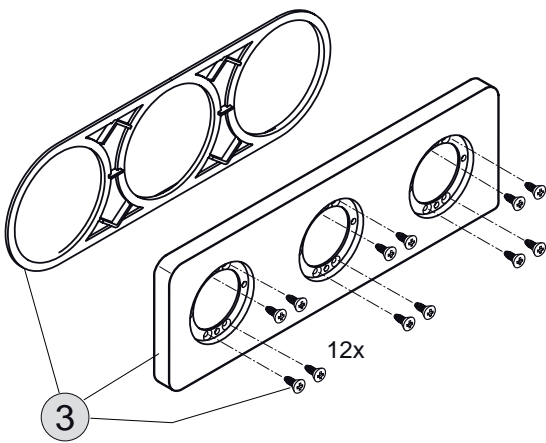

- 1er Rosette 83 x 83 mm
- 2er Rosette 83 x 166 mm
- 3er Rosette 83 x 249 mm
- 4er Rosette 83 x 332 mm

Artikel-Nr.

Durchfluss bei 3 bar

1er Rosette 83 x 83 mm	A1540AA	
2er Rosette 83 x 166 mm	A1541AA	
3er Rosette 83 x 249 mm	A1542AA	
4er Rosette 83 x 332 mm	A1543AA	

Pos.	Bezeichnung	Ersatzteil- Bestell-Nummer	Liefermenge
1	Rosette 1 Loch 83x83 mm mit Schrauben und Dichtrahmen	A1540AA	1 Set
2	Rosette 2 Loch 83x166 mm mit Schrauben und Dichtrahmen	A1541AA	1 Set
3	Rosette 3 Loch 83x249 mm mit Schrauben und Dichtrahmen	A1542AA	1 Set
4	Rosette 4 Loch 83x332 mm mit Schrauben und Dichtrahmen	A1543AA	1 Set