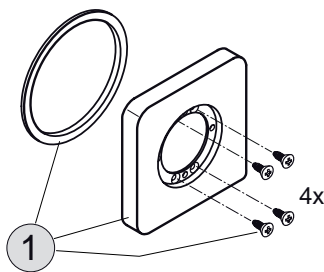

- 1er Rosette 83 x 83 mm
- 2er Rosette 83 x 166 mm
- 3er Rosette 83 x 249 mm
- 4er Rosette 83 x 332 mm

Artikel-Nr.

Durchfluss bei 3 bar

1er Rosette 83 x 83 mm	A1540AA	
2er Rosette 83 x 166 mm	A1541AA	
3er Rosette 83 x 249 mm	A1542AA	
4er Rosette 83 x 332 mm	A1543AA	

Pos.	Bezeichnung	Ersatzteil- Bestell-Nummer	Liefermenge
1	Rosette 1 Loch 83x83 mm mit Schrauben und Dichtrahmen	A1540AA	1 Set
2	Rosette 2 Loch 83x166 mm mit Schrauben und Dichtrahmen	A1541AA	1 Set
3	Rosette 3 Loch 83x249 mm mit Schrauben und Dichtrahmen	A1542AA	1 Set
4	Rosette 4 Loch 83x332 mm mit Schrauben und Dichtrahmen	A1543AA	1 Set