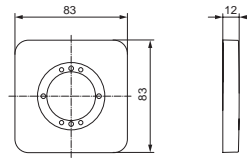

Baujahr: ab Mai 2013

A1540AA