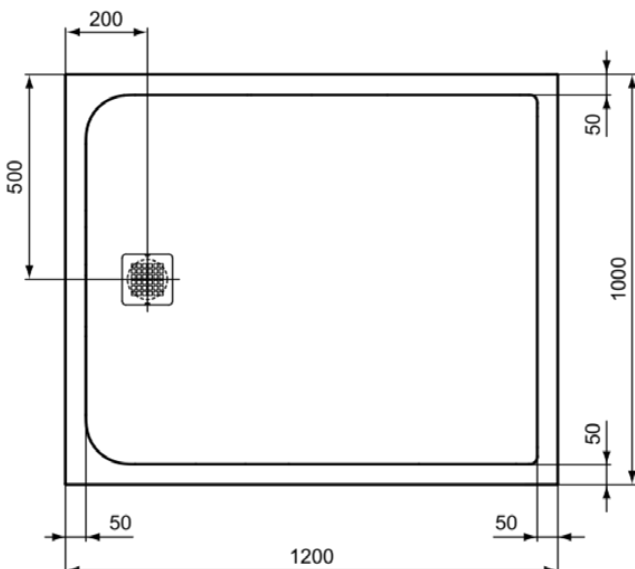

ULTRA FLAT S

K8232FT

ULTRA FLAT S | Rechteck-Brausewanne 1200x1000x30 mm in sandstein, ohne Ablaufgarnitur
| Antibakteriell, Barrierefrei, gemäß DIN 18040, Zuschneidbar, Reparierbar, 30 mm Höhe

Bild & Zeichnung

Allgemeine Informationen

Produktkategorie:	Brausewannen
Produktart:	Rechteck-Brausewanne
Marke:	Ideal Standard
Kollektion:	ULTRA FLAT S
Designer:	Ideal Standard
Colour:	FT - Sandstein
Oberflächenveredelung:	Matt
Maximale Höhe (mm):	30
Maximale Breite (mm):	1200
Ausladung (mm):	1000
Nettogewicht (kg):	43.00
EAN Code:	4015413071024

Features

Antibakteriell

Barrierefrei, gemäß DIN 18040

Zuschneidbar

Reparierbar

30 mm Höhe

Downloads

- [Installation Guide](#)