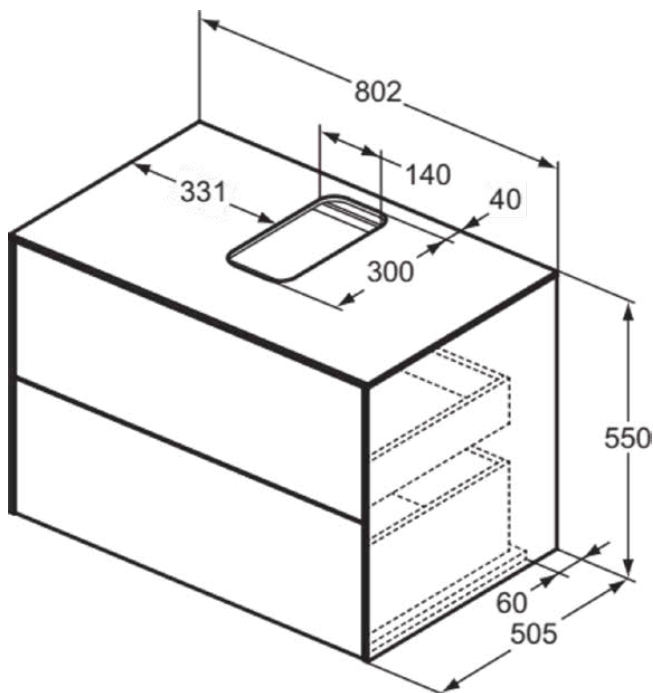

CONCA

T3941Y5

CONCA | Waschtisch-Unterschrank 802x505x550 mm in walnuss dunkel dekor, 2 Schubladen | Vollauszug, Push-to-open, SoftClosing, Vormontiert, Nachhaltig gewonnenes Holz, Echtholz furnier

Bild & Zeichnung

Allgemeine Informationen

Produktkategorie:	Möbel
Produktart:	Waschtisch-Unterschrank
Marke:	Ideal Standard
Kollektion:	CONCA
Designer:	Palomba Serafini Associati
Colour:	Y5 - Walnuss Dunkel Dekor
Oberflächenveredelung:	Matt
Höhe (mm):	550
Breite (mm):	802
Ausladung (mm):	505
Befestigungsart:	Befestigungsset
Nettogewicht (kg):	44.00
EAN Code:	8014140460831

CONCA

T3941Y5

CONCA | Waschtisch-Unterschrank 802x505x550 mm in walnuss dunkel dekor, 2 Schubladen | Vollauszug, Push-to-open, SoftClosing, Vormontiert, Nachhaltig gewonnenes Holz, Echtholz furnier

Produktspezifikationen