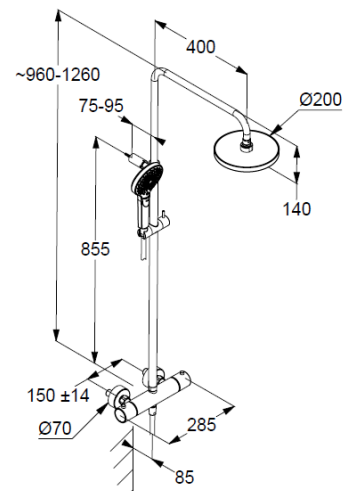

S-Anschlüsse G $\frac{1}{2}$ x G $\frac{3}{4}$

mit vormontierten Schmutzfangsieben

mit Befestigungsmaterial

höhenverstellbare Handbrausehalterung

mit horizontal und vertikal verstellbarem Rohr
zur Wandmontage

Siebichtung

Brauseschlauch

kunststoffummantelt

mit Metalleffekt

mit konischen Muttern

verdrehicher

G $\frac{1}{2}$ x G $\frac{1}{2}$ x 1600mm

Kopfbrause 1 S

Durchflussmenge bei 3 bar 15 l/min.

mit einer Strahlart

mit Kalkschnellreinigung

Anschlussgewinde G $\frac{1}{2}$

mit Kugelgelenk

Ø 200mm

Siebichtung

Produktabbildung/ Product picture

Maßzeichnung/ Dimensional drawing

Durchfluss/ Flow rate