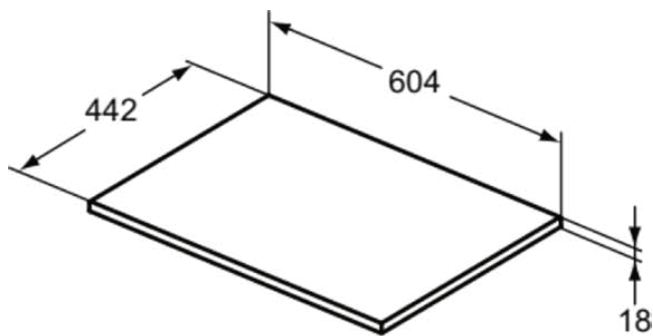

## E0848VY

C.AIR | Waschtischplatte 604x442x18 mm in braun matt / weiß matt

### Allgemeine Informationen

Produktkategorie:	Möbel
Produktart:	Waschtischplatte
Marke:	Ideal Standard
Kollektion:	C.AIR
Colour:	VY - Braun Matt / Weiß Matt
Oberflächenveredelung:	Matt
Höhe (mm):	18
Breite (mm):	604
Ausladung (mm):	442
Nettogewicht (kg):	3.70
EAN Code:	5017830520368