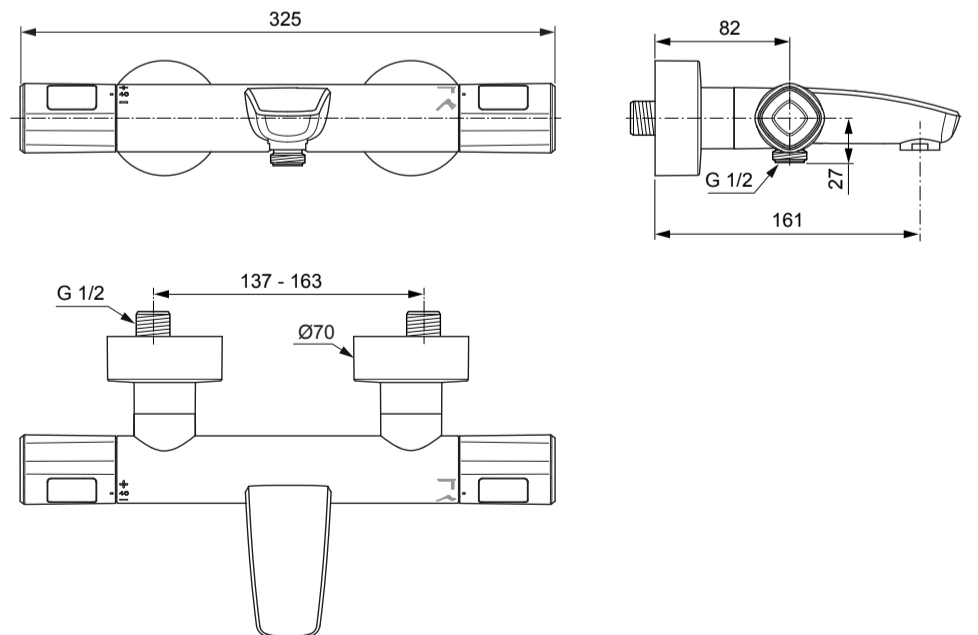

Pos.	Part No.
1	A 861 386 AA
2	A 861 371 NU
3	A 861 375 NU
4	A 861 376 NU
5	A 861 387 NU
6	A 861 372 NU
7	A 861 374 NU
8	A 963 181 NU
9	B 961 016 AA
10	A 861 815 AA

**Ideal Standard**

**CERATHERM T100**  
 A 7238 ..

0724 / A 868 571  
 Made in Germany

Ideal Standard International NV  
 Corporate Village – Gent Building  
 Da Vincilaan 2  
 1935 Zaventem  
 Belgium  
<https://www.idealstandard.com>

	P	bar		MAX. 10		5		Q	(3 bar)
	T	°C		MAX. 80		65		l/min	
						55		22	20