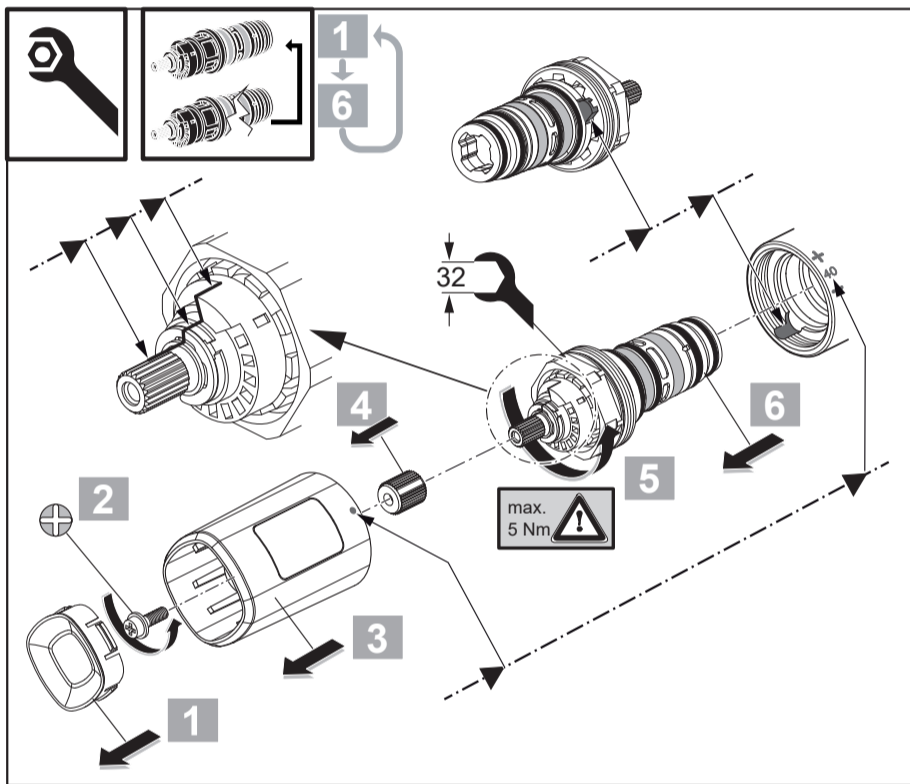

Pos.	Part No.
1	A 861 386 AA
2	A 861 371 NU
3	A 861 375 NU
4	A 861 376 NU
5	A 861 387 NU
6	A 861 372 NU
7	A 861 374 NU
8	A 963 181 NU
9	B 961 016 AA
10	A 861 815 AA

**Ideal Standard**

**CERATHERM T100**  
 A 7238 ..

0724 / A 868 571  
 Made in Germany

Ideal Standard International NV  
 Corporate Village – Gent Building  
 Da Vincilaan 2  
 1935 Zaventem  
 Belgium  
<https://www.idealstandard.com>

	P	bar		MAX. 10		5		Q	(3 bar)
	T	°C		MAX. 80		65		l/min	
						55		22	20