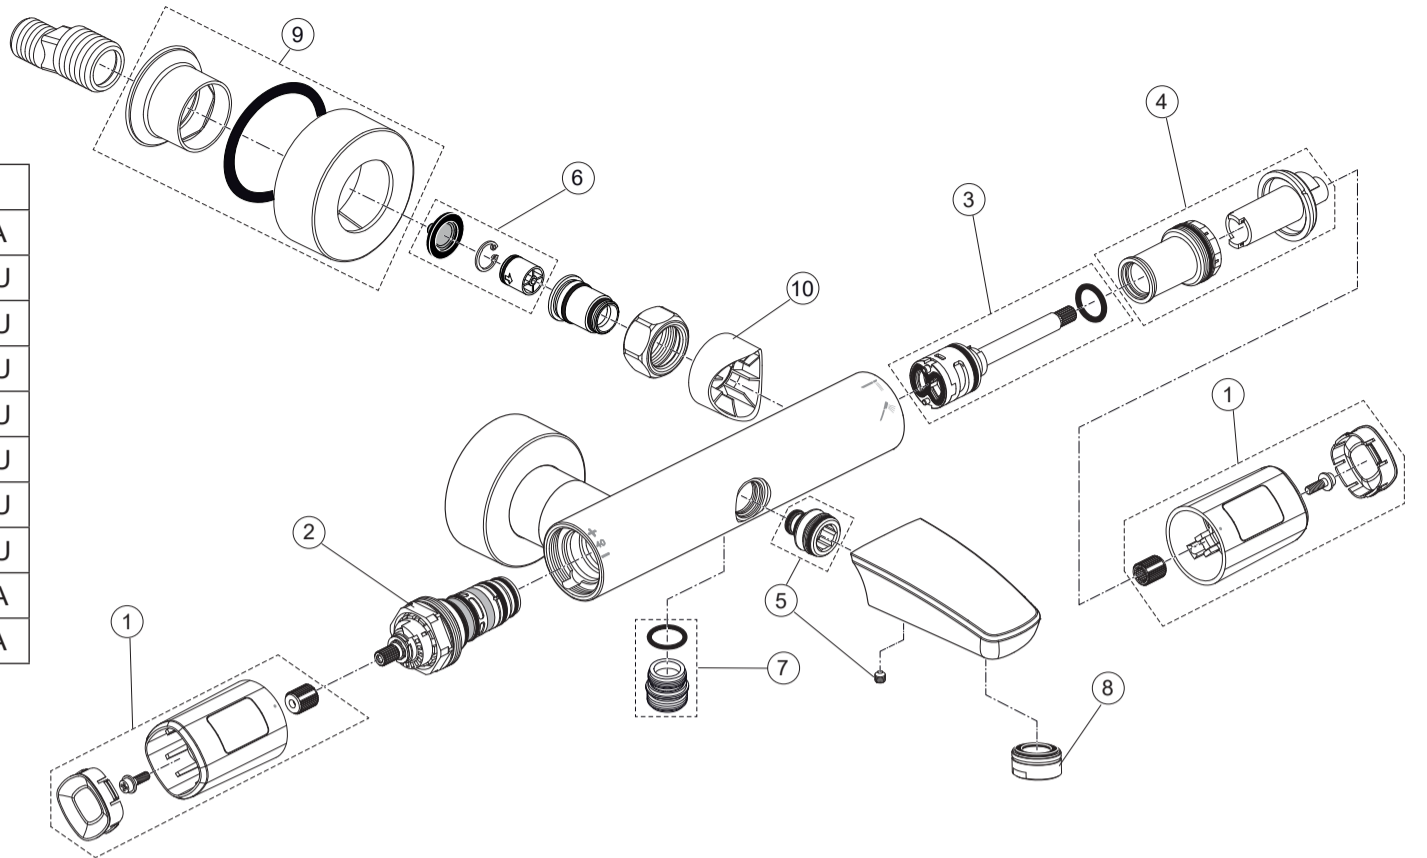

Pos.	Part No.
1	A 861 386 AA
2	A 861 371 NU
3	A 861 375 NU
4	A 861 376 NU
5	A 861 387 NU
6	A 861 372 NU
7	A 861 374 NU
8	A 963 181 NU
9	B 961 016 AA
10	A 861 815 AA

**Ideal Standard**

**CERATHERM T100**  
 A 7238 ..

0724 / A 868 571  
 Made in Germany

Ideal Standard International NV  
 Corporate Village – Gent Building  
 Da Vincilaan 2  
 1935 Zaventem  
 Belgium  
<https://www.idealstandard.com>

	P	bar		MAX. 10		5		Q	(3 bar)
	T	°C		MAX. 80		65		l/min	
						55		22	20