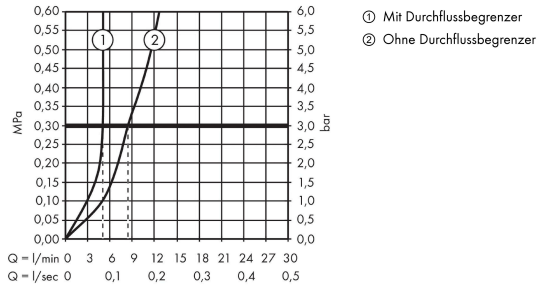

#### Produktabbildung

#### Maßzeichnung

**Talis S**

**Einhebel-Waschtischmischer 140 mit Zugstangen-Ablaufgarnitur**

Oberfläche: **Chrom** Artikelnummer: **72113000**

**Durchflussdiagramm**