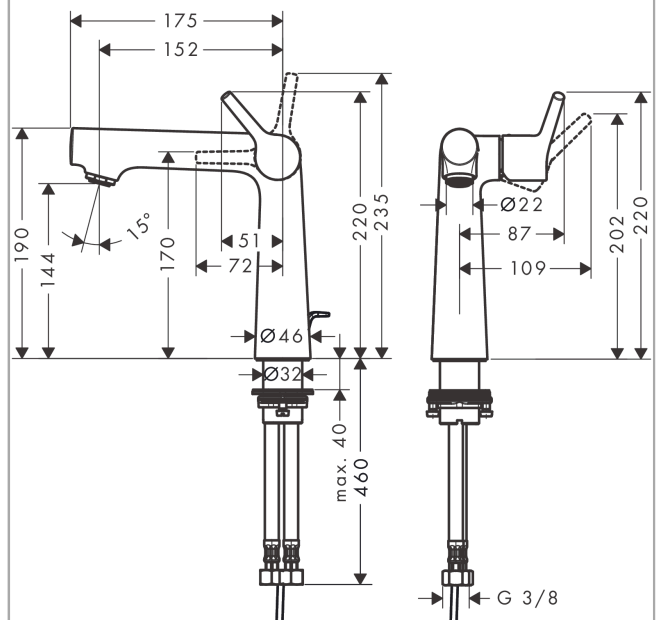

##### Merkmale

- besteht aus: Einhebel-Waschtischmischer, Ablaufgarnitur
- ComfortZone 140
- Ausladung: 152 mm
- Auslaufhöhe: 144 mm
- Griffvariante: Pingriff
- Strahlart: Normalstrahl
- maximale Durchflussmenge bei 3 bar: 5 l/min
- Keramikmischsystem
- Temperaturbegrenzung einstellbar
- für Durchlauferhitzer geeignet
- Zugstangen-Ablaufgarnitur G 1¼
- Material Ablaufventil: Metall
- Anschlussart: G ¾ Anschlussschläuche
- Anschlussgröße: DN15
- EU-Taxonomie: max. 6 l/min - wesentlicher Beitrag (SC) möglich
- PA-IX 28946/IO

#### Maßzeichnung

**Talis S**

**Einhebel-Waschtischmischer 140 mit Zugstangen-Ablaufgarnitur**

Oberfläche: **Chrom** Artikelnummer: **72113000**

**Durchflussdiagramm**