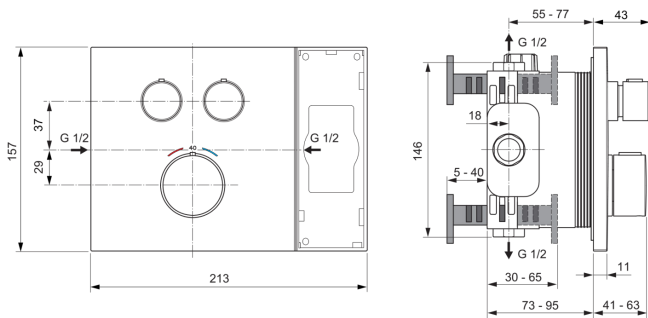

CERATHERM NAVIGO SOLOS

A7894AA

CERATHERM NAVIGO SOLOS | Brausearmatur UP Bausatz 2 213x41x157 mm in chrom, Kit 1 required, 24 l/min (3 bar) | Thermostatfunktion, Wasser- & Energiesparend, Sicherheitssperre, SmartShine Oberfläche

Bild & Zeichnung

Allgemeine Informationen

Produktkategorie:	Brausearmaturen
Produktart:	Brausearmatur UP Bausatz 2
Marke:	Ideal Standard
Kollektion:	CERATHERM NAVIGO SOLOS
Designer:	Palomba Serafini Associati
Colour:	AA - Chrom
Oberflächenveredelung:	glänzend
Maximale Höhe (mm):	157
Maximale Breite (mm):	213
Ausladung (mm):	41 - 63
Befestigungsart:	Kit 1 benötigt
Nettogewicht (kg):	0.00
EAN Code:	4015413354806

Produktspezifikationen

Anzahl der Rosette(n):	1
Anzahl der Griffe:	1
Farbcode:	AA
Farbbeschreibung:	chrom
Cool Body Technologie:	Nein
Absperrbare S-Anschlüsse:	Nein
Einstellbar Spülzeit:	Nein
Griffposition:	Vorderseite
Material:	Metall
Material der Rosette(n):	Kunststoff
Materialspezifikation:	Messing
Maximaler Durchfluss bei 3 bar (l/min):	24
Maximaler Durchfluss bei 3 bar (l/min) für alle Auslässe:	24
Durchfluss bei 3 bar (l) - Auslauf:	24
Geräuschgedämpfte S-Anschlüsse:	Nein
PVD Technologie:	Nein
Form der Rosette(n):	Rechteckig