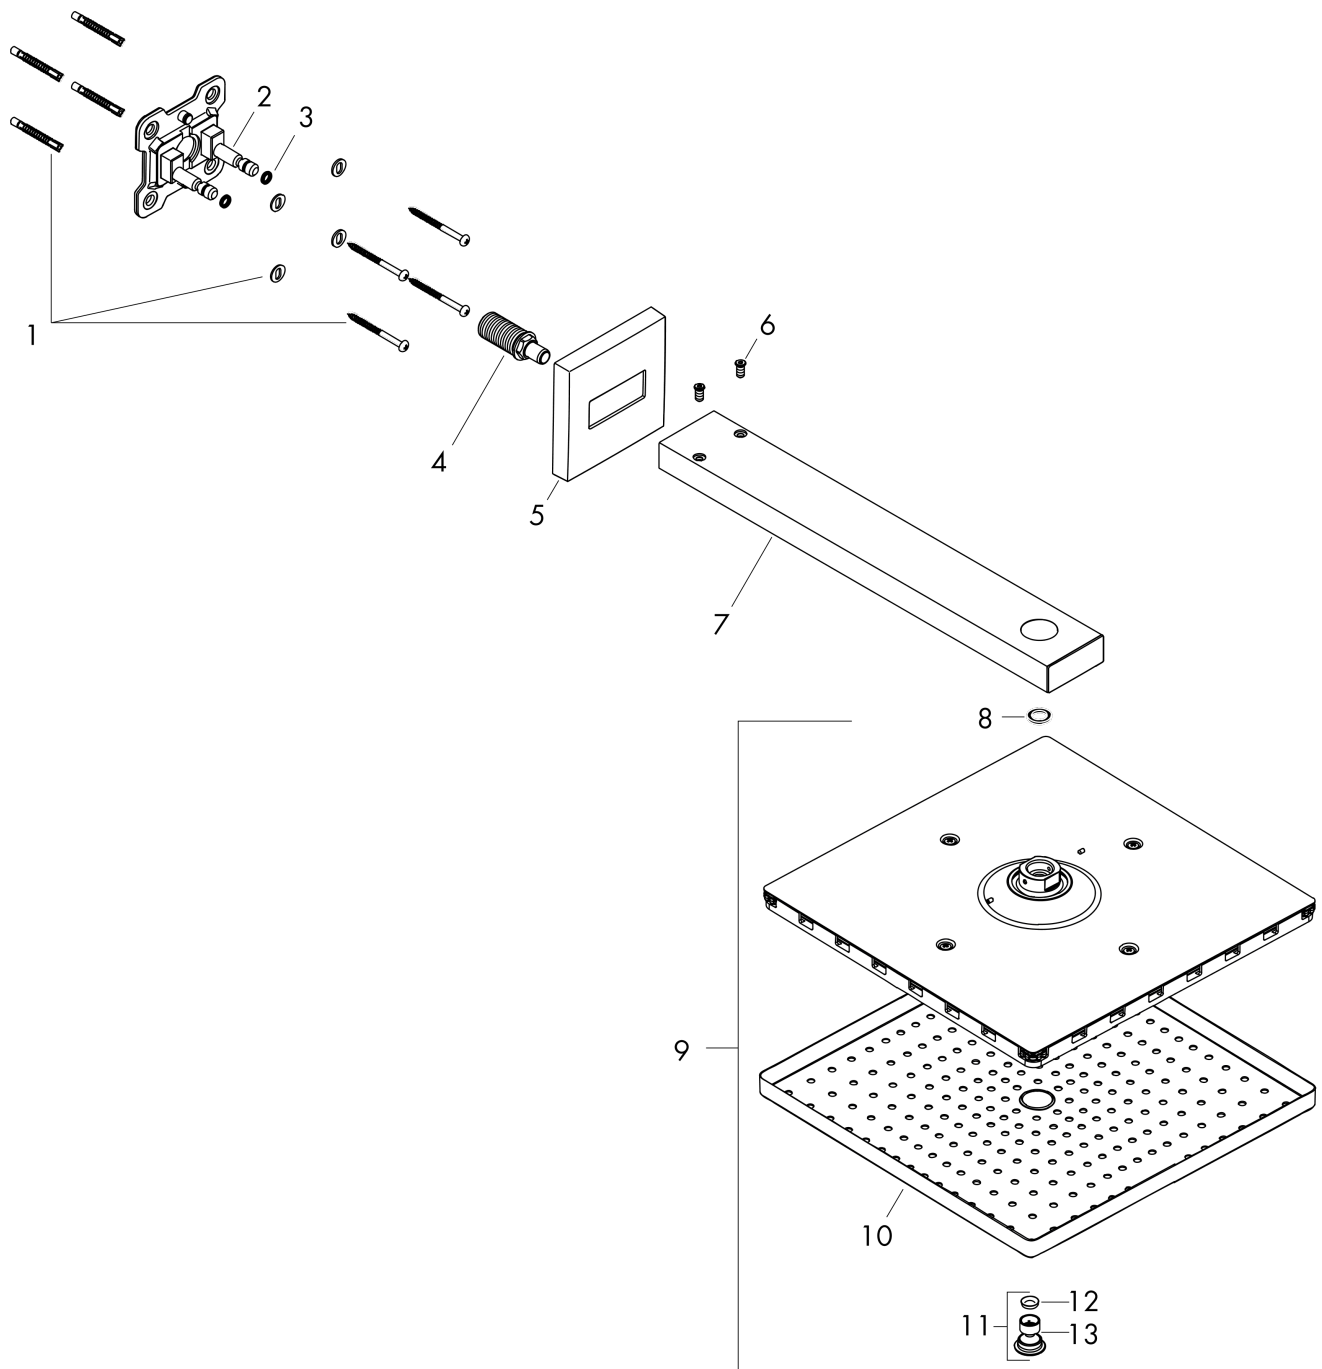

Raindance E

Kopfbrause 300 1jet mit Brausearm

Oberfläche: **Brushed Black Chrome**

Artikelnummer: **26238340**

Explosionszeichnung

Baujahr: >11/19

Raindance E

Kopfbrause 300 1jet mit Brausearm

Oberfläche: **Brushed Black Chrome**

Artikelnummer: **26238340**

Ersatzteilliste

Baujahr: >11/19

Pos.	Beschreibung	Artikelnummer	PG	VE
1	Befestigungsteile	96179000	4	1
2	Wandflansch	93441000	11	1
3	O-Ring 6x2	98458000	1	1
4	Anschlußnippel	93416000	10	1
5	AP-Haube	93126340	59	1
6	Schraube	93431000	3	1
7	Brausearm	93221340	68	1
8	Dichtung	98058000	1	1
9	Kopfbrause	93230340	71	1
10	Strahlscheibe kpl.	94580340	66	1
11	Luftdüse	93127340	58	1
12	Sieb	93128000	3	1
13	O-Ring 15x2	98163000	1	1