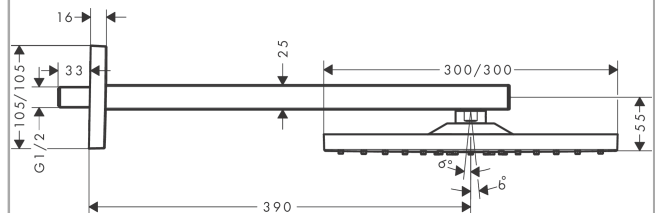

Maßzeichnung