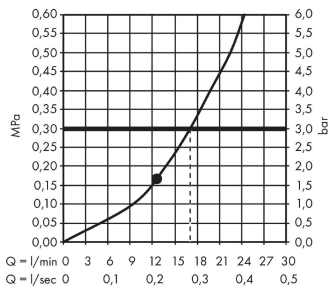

#### Produktabbildung

#### Maßzeichnung

**Raindance E**

**Kopfbrause 300 1jet mit Brausearm**

Oberfläche: **Brushed Black Chrome**

Artikelnummer: **26238340**

**Durchflussdiagramm**

Die Verbrauchswerte wurden praxisnah mit den dazugehörigen Armaturen (Thermostat/Mischer/ Unterputzventil) gemessen.