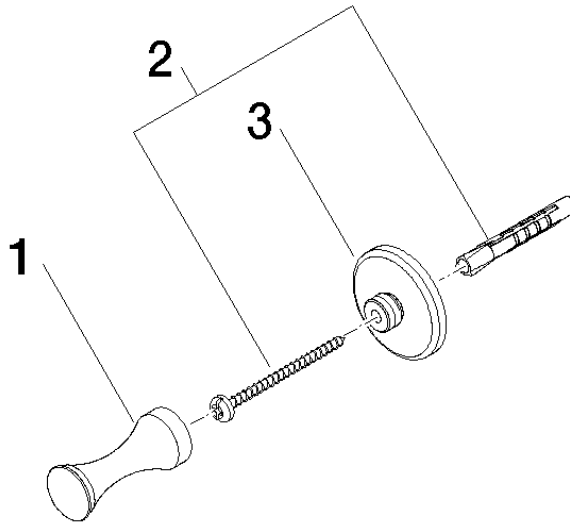

83 251 970

- Ausladung 55 mm

	Platin	83 251 970-08
	Chrom	83 251 970-00
	Platin gebürstet	83 251 970-06
	Messing (23kt Gold)	83 251 970-09
	Messing gebürstet (23kt Gold)	83 251 970-28
	Dark Platinum gebürstet	83 251 970-99

83 251 970

mm [inches]

83 251 970

Ersatzteile für die
anderen
Oberflächenvarianten
finden Sie hier:
Chrom

83 251 970

Ersatzteilstückliste

Nr.	Artikelnummer	Benennung	Verbaumenge	Lieferzeit
	08 18 60 500-08	Haken 20 x 20 x 50 mm - Platin	3	-