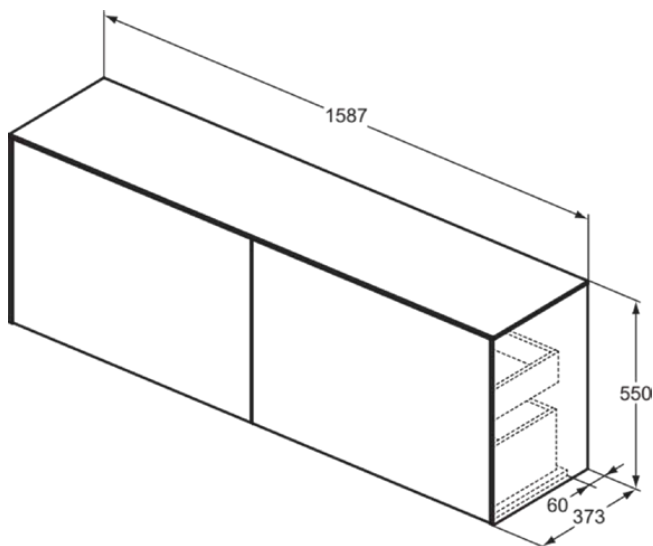

CONCA

T4331Y5

CONCA | Waschtisch-Unterschrank 1587x373x550 mm in walnuss dunkel dekor, 4 Schubladen | Vollauszug, Push-to-open, SoftClosing, Vormontiert, Nachhaltig gewonnenes Holz, Echtholz furnier

Bild & Zeichnung

Allgemeine Informationen

Produktkategorie:	Möbel
Produktart:	Waschtisch-Unterschrank
Marke:	Ideal Standard
Kollektion:	CONCA
Designer:	Palomba Serafini Associati
Colour:	Y5 - Walnuss Dunkel Dekor
Oberflächenveredelung:	Matt
Höhe (mm):	550
Breite (mm):	1587
Ausladung (mm):	373
Befestigungsart:	Befestigungsset
Nettogewicht (kg):	67.30
EAN Code:	8014140464617

CONCA

T4331Y5

CONCA | Waschtisch-Unterschrank 1587x373x550 mm in walnuss dunkel dekor, 4 Schubladen | Vollauszug, Push-to-open, SoftClosing, Vormontiert, Nachhaltig gewonnenes Holz, Echtholz furnier

Produktspezifikationen