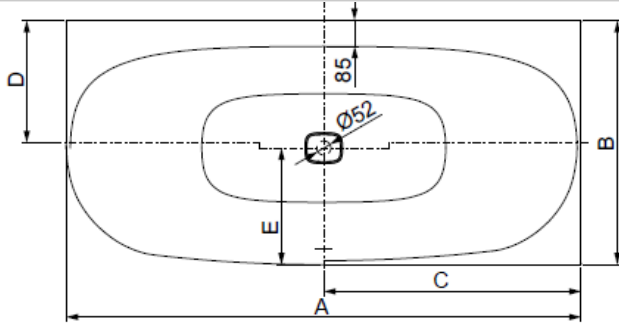

Montagehilfe:

	A	B	C	D	E	F	G	H	I
iSensi 1600 x 750	1600	750	800	375	355	1400	1375	625	650
iSensi 1700 x 750	1700	750	850	375	355	1500	1475	625	650
iSensi 1800 x 800	1800	800	900	400	380	1600	1575	675	700
iSensi 1900 x 900	1900	900	950	450	430	1700	1675	775	800

SONDERZUBEHÖR BADEWANNEN

NACKENKISSEN

Coussin appui-nuque
Nekkkussen
Neckrests

ART. NR.
N° D'article
Artikelnummer
Article no.

Selbstklebendes Gel-Nackenkissen passend für nahezu alle Hoesch Bade- und Whirlwannen.

Farbe: Schwarz. Material: Gel.

/ Appui-tête en gel adhésif Coussin appui-nuque assorti à presque toutes les baignoires et baignoires balnéo HOESCH

Couleur: noir. Matériau: Gel.

/ Zelfklevend gel nekkussen passend voor bijna alle HOESCH baden en whirlbaden.

Kleur: zwart. Materiaal: Gel.

/ Self-adhesive gel neckrest suitable for almost every HOESCH bath and whirltub.

Colour: Black. Material: Gel

69694

Nackenkissen aus wasserbeständigem Teakholz mit PU Auflage für den geraden Wannenrand.

/ Coussin appui-nuque produit de bois teck résistant à l'eau, recouvert de mousse de polyuréthane pour les baignoires à bords droits

/ Nekkkussen van waterbestendig teakhout met PU bekleding voor de rechte badrand.

/ Neckrest made of water-resistant teak wood with a PU pad.

89216

Lichtsysteme

Eclairage
Verlichtingssystemen
Lighting system

ART. NR.
N° D'article
Artikelnummer
Article no.

Nur für Badewannen ohne Whirl-/Airsysteem erhältlich

LED Unterwasserscheinwerfer, verchromt mit Bedienknopf für Wannenrand inkl. Ansteuerungselektronik mit automatischem Farblichtwechsler Farben: Weiß, Rot, Orange, Gelb, Grün, Blau, Indigo, Violett (werkseitig eingebaut)

2 LED Scheinwerfer
4 LED Scheinwerfer

Disponible seulement pour les baignoires sans équipement balnéo Whirl/Air Projecteur immergé LED, chromé avec touche de commande pour le rebord de la baignoire Système de commande automatique avec inverseur de couleur inclus Couleurs : blanc, rouge, orange, jaune, vert, bleu, indigo, violet (monte al'usine)

Projecteur 2 LED
Projecteur 4 LED

Alleen verkrijgbaar voor baden zonder whirl-/airsysteem

Verchromde led-onderwaterschijnwerper met bedieningsknop in de badrand Incl. aanstuurelektronica met automatische kleurenwisselaar Kleuren: wit, rood, oranje, geel, groen, blauw, indigo, paars (in de fabriek ingebouwd)

2 ledschijnwerpers
4 ledschijnwerpers

Available for bathtubs without whirl / air system only

LED underwater spotlights, chromeplated with an operating button for bathtub rim Including control with integrated colour light changer. Colours: white, red, orange, yellow, green, blue, indigo, violet (factoryinstalled)

2 LED spotlights
4 LED spotlights

690913
690914

#

#