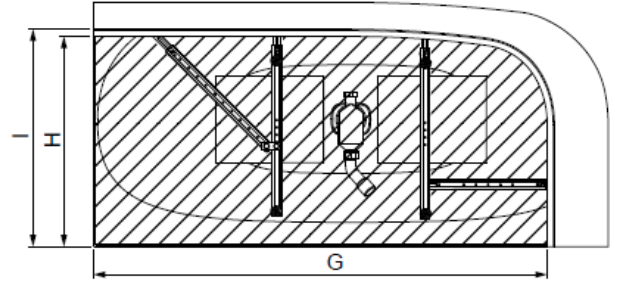

Montagehilfe:

	A	B	C	D	E	F	G	H	I
iSensi 1600 x 750	1600	750	800	375	355	1400	1375	625	650
iSensi 1700 x 750	1700	750	850	375	355	1500	1475	625	650
iSensi 1800 x 800	1800	800	900	400	380	1600	1575	675	700
iSensi 1900 x 900	1900	900	950	450	430	1700	1675	775	800

SONDERZUBEHÖR BADEWANNEN

NACKENKISSEN

Coussin appui-nuque
Nekkkussen
Neckrests

ART. NR.
N° D'article
Artikelnummer
Article no.

Selbstklebendes Gel-Nackenkissen passend für nahezu alle Hoesch Bade- und Whirlwannen.

Farbe: Schwarz. Material: Gel.

/ Appui-tête en gel adhésif Coussin appui-nuque assorti à presque toutes les baignoires et baignoires balnéo HOESCH

Couleur: noir. Matériau: Gel.

/ Zelfklevend gel nekkussen passend voor bijna alle HOESCH baden en whirlbaden.

Kleur: zwart. Materiaal: Gel.

/ Self-adhesive gel neckrest suitable for almost every HOESCH bath and whirltub.

Colour: Black. Material: Gel

69694

Nackenkissen aus wasserbeständigem Teakholz mit PU Auflage für den geraden Wannenrand.

/ Coussin appui-nuque produit de bois teck résistant à l'eau, recouvert de mousse de polyuréthane pour les baignoires à bords droits

/ Nekkkussen van waterbestendig teakhout met PU bekleding voor de rechte badrand.

/ Neckrest made of water-resistant teak wood with a PU pad.

89216

Lichtsysteme

Eclairage
Verlichtingssystemen
Lighting system

ART. NR.
N° D'article
Artikelnummer
Article no.

Nur für Badewannen ohne Whirl-/Airsysteem erhältlich

LED Unterwasserscheinwerfer, verchromt mit Bedienknopf für Wannenrand inkl. Ansteuerungselektronik mit automatischem Farblichtwechsler Farben: Weiß, Rot, Orange, Gelb, Grün, Blau, Indigo, Violett (werkseitig eingebaut)

2 LED Scheinwerfer
4 LED Scheinwerfer

Disponible seulement pour les baignoires sans équipement balnéo Whirl/Air Projecteur immergé LED, chromé avec touche de commande pour le rebord de la baignoire Système de commande automatique avec inverseur de couleur inclus Couleurs : blanc, rouge, orange, jaune, vert, bleu, indigo, violet (monte al'usine)

Projecteur 2 LED
Projecteur 4 LED

Alleen verkrijgbaar voor baden zonder whirl-/airsysteem

Verchromde led-onderwaterschijnwerper met bedieningsknop in de badrand Incl. aanstuurelektronica met automatische kleurenwisselaar Kleuren: wit, rood, oranje, geel, groen, blauw, indigo, paars (in de fabriek ingebouwd)

2 ledschijnwerpers
4 ledschijnwerpers

Available for bathtubs without whirl / air system only

LED underwater spotlights, chromeplated with an operating button for bathtub rim Including control with integrated colour light changer. Colours: white, red, orange, yellow, green, blue, indigo, violet (factoryinstalled)

2 LED spotlights
4 LED spotlights

690913
690914

#

#