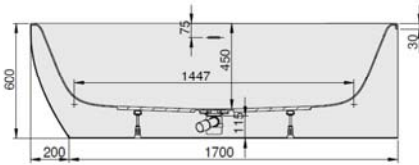

iSENSI

1900 x 900

Eckwanne

Baignoire d'angle

Hoekbad

Linke Ausführung

Version gauche

Linkse uitvoering

DE

Freistehende Badewanne aus Acryl mit fester Schürze (Monolith) inkl. vormontiertem Untergestell u. Überlaufgarnitur (optional wählbar, siehe Tabelle), Anschlusschlauch zur Verbindung an HT-Hausanschluss im Lieferumfang enthalten.

FR

Vidage spécial (en option, voir tableau), raccord de tuyau pour le raccordement/ connexion HT-maison et châssis inclus. Baignoire autonome en acrylique/ABS avec tablier monocoque différentes versions y compris châssis.

NL

Afvoer-/overloopcombinatie (optioneel te kiezen, zie tabel), Aansluitflexibel voor aansluiting aan bouwzijdige afvoerleiding en Onderstel inbegrepen in leveromvang. Vrijstaande baden van acryl/ABS aangevormd paneelin verschillende uitvoeringen incl. onderstel.