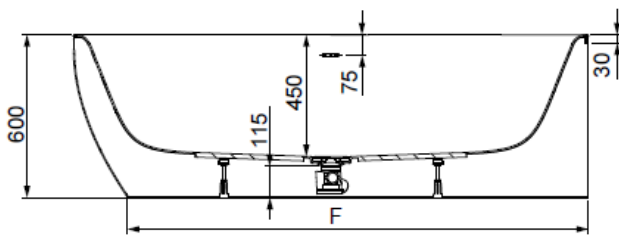

Montagehilfe:

	A	B	C	D	E	F	G	H	I
iSensi 1600 x 750	1600	750	800	375	355	1400	1375	625	650
iSensi 1700 x 750	1700	750	850	375	355	1500	1475	625	650
iSensi 1800 x 800	1800	800	900	400	380	1600	1575	675	700
iSensi 1900 x 900	1900	900	950	450	430	1700	1675	775	800

SONDERZUBEHÖR BADEWANNEN

NACKENKISSEN

Coussin appui-nuque
Nekkkussen
Neckrests

ART. NR.
N° D'article
Artikelnummer
Article no.

Selbstklebendes Gel-Nackenkissen passend für nahezu alle Hoesch Bade- und Whirlwannen.

Farbe: Schwarz. Material: Gel.

/ Appui-tête en gel adhésif Coussin appui-nuque assorti à presque toutes les baignoires et baignoires balnéo HOESCH

Couleur: noir. Matériau: Gel.

/ Zelfklevend gel nekkussen passend voor bijna alle HOESCH baden en whirlbaden.

Kleur: zwart. Materiaal: Gel.

/ Self-adhesive gel neckrest suitable for almost every HOESCH bath and whirltub.

Colour: Black. Material: Gel

69694

Nackenkissen aus wasserbeständigem Teakholz mit PU Auflage für den geraden Wannenrand.

/ Coussin appui-nuque produit de bois teck résistant à l'eau, recouvert de mousse de polyuréthane pour les baignoires à bords droits

/ Nekkkussen van waterbestendig teakhout met PU bekleding voor de rechte badrand.

/ Neckrest made of water-resistant teak wood with a PU pad.

89216

Lichtsysteme

Eclairage
Verlichtingssystemen
Lighting system

ART. NR.
N° D'article
Artikelnummer
Article no.

Nur für Badewannen ohne Whirl-/Airsysteem erhältlich

LED Unterwasserscheinwerfer, verchromt mit Bedienknopf für Wannenrand inkl. Ansteuerungselektronik mit automatischem Farblichtwechsler Farben: Weiß, Rot, Orange, Gelb, Grün, Blau, Indigo, Violett (werkseitig eingebaut)

2 LED Scheinwerfer
4 LED Scheinwerfer

Disponible seulement pour les baignoires sans équipement balnéo Whirl/Air Projecteur immergé LED, chromé avec touche de commande pour le rebord de la baignoire Système de commande automatique avec inverseur de couleur inclus Couleurs : blanc, rouge, orange, jaune, vert, bleu, indigo, violet (monte al'usine)

Projecteur 2 LED
Projecteur 4 LED

Alleen verkrijgbaar voor baden zonder whirl-/airsysteem

Verchromde led-onderwaterschijnwerper met bedieningsknop in de badrand Incl. aanstuurelektronica met automatische kleurenwisselaar Kleuren: wit, rood, oranje, geel, groen, blauw, indigo, paars (in de fabriek ingebouwd)

2 ledschijnwerpers
4 ledschijnwerpers

Available for bathtubs without whirl / air system only

LED underwater spotlights, chromeplated with an operating button for bathtub rim Including control with integrated colour light changer. Colours: white, red, orange, yellow, green, blue, indigo, violet (factoryinstalled)

2 LED spotlights
4 LED spotlights

690913
690914

#

#