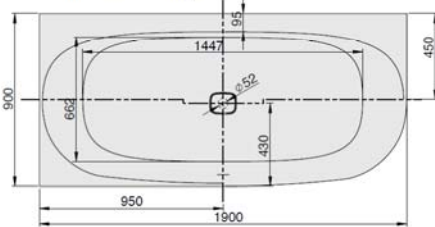

iSENSI

1900 x 900

Eckwanne

Baignoire d'angle

Hoekbad

Linke Ausführung

Version gauche

Linkse uitvoering

| MODELL Modele Mode | ART. NR. N° D'article Artikelnummer | LÄNGE/BREITE Longueur Et Largeur Lengte En Breedte (mm) | HÖHE/TIEFE Hauteur/profondeur Hoogte/diepte (mm) | INST. HÖHE Hauteur de montage Installatiehoogte (mm) | NUTZINHALT Contenu utile Nuttige inhoud |
|--------------------------|---|--|---|---|---|
| B | 3825* | 1900 x 900 | 450 | 600 | 259 l |
| B | 3855** | 1900 x 900 | 450 | 600 | 235 l |
| B | 3892*** | 1900 x 900 | 450 | 600 | 235 l |