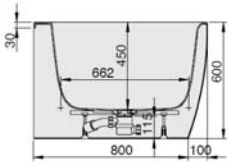

iSENSI

1900 x 900

Eckwanne

Baignoire d'angle

Hoekbad

Linke Ausführung

Version gauche

Linkse uitvoering

| MODELL Modele Mode | ART. NR. N° D'article Artikelnummer | LÄNGE/BREITE Longueur Et Largeur Lengte En Breedte (mm) | HÖHE/TIEFE Hauteur/profondeur Hoogte/diepte (mm) | INST. HÖHE Hauteur de montage Installatiehoogte (mm) | NUTZINHALT Contenu utile Nuttige inhoud |
|--------------------------|---|--|---|---|---|
| B | 3825* | 1900 x 900 | 450 | 600 | 259 l |
| B | 3855** | 1900 x 900 | 450 | 600 | 235 l |
| B | 3892*** | 1900 x 900 | 450 | 600 | 235 l |