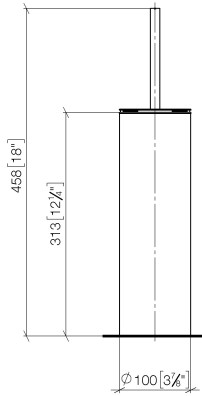

Toiletten-Bürstengarnitur Standmodell - Platin gebürstet

MEM

84 910 979

- Bürstenkopf, mattschwarz
- Breite 100 mm
- Höhe 456 mm

Passt zu: MEM, LISSÉ, META, CYO

	Platin gebürstet	84 910 979-06
	Chrom	84 910 979-00
	Platin	84 910 979-08
	Dark Chrome	84 910 979-19
	Light Gold	84 910 979-26
	Light Gold gebürstet	84 910 979-27
	Messing gebürstet (23kt Gold)	84 910 979-28
	Schwarz matt	84 910 979-33
	Bronze gebürstet	84 910 979-42
	Champagne gebürstet (22kt Gold)	84 910 979-46
	Champagne (22kt Gold)	84 910 979-47
	Chrom gebürstet	84 910 979-93
	Dark Platinum gebürstet	84 910 979-99

84 910 979

mm [inches]

84 910 979

Produktversion ab 10/1/2023

Ersatzteile für die
anderen
Oberflächenvarianten
finden Sie hier:
Chrom

Toiletten-Bürstengarnitur Standmodell - Platin gebürstet

MEM

84 910 979

Ersatzteilstückliste

Produktversion ab 10/1/2023

Nr.	Artikelnummer	Benennung	Verbaumenge	Lieferzeit
	90 20 97 505 01-06	Bürstengriff - Platin gebürstet	4	10