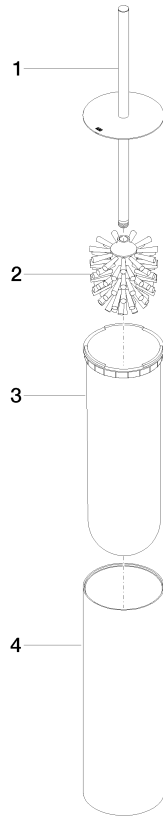

Toiletten-Bürstengarnitur Standmodell - Platin gebürstet

MEM

84 910 979

- Bürstenkopf, mattschwarz
- Breite 100 mm
- Höhe 456 mm

Passt zu: MEM, LISSÉ, META, CYO

	Platin gebürstet	84 910 979-06
	Chrom	84 910 979-00
	Platin	84 910 979-08
	Dark Chrome	84 910 979-19
	Light Gold	84 910 979-26
	Light Gold gebürstet	84 910 979-27
	Messing gebürstet (23kt Gold)	84 910 979-28
	Schwarz matt	84 910 979-33
	Bronze gebürstet	84 910 979-42
	Champagne gebürstet (22kt Gold)	84 910 979-46
	Champagne (22kt Gold)	84 910 979-47
	Chrom gebürstet	84 910 979-93
	Dark Platinum gebürstet	84 910 979-99

84 910 979

mm [inches]

84 910 979

Produktversion ab 10/1/2023

Ersatzteile für die
anderen
Oberflächenvarianten
finden Sie hier:
Chrom

Toiletten-Bürstengarnitur Standmodell - Platin gebürstet

MEM

84 910 979

Ersatzteilstückliste

Produktversion ab 10/1/2023

Nr.	Artikelnummer	Benennung	Verbaumenge	Lieferzeit
	90 20 97 505 01-06	Bürstengriff - Platin gebürstet	4	10