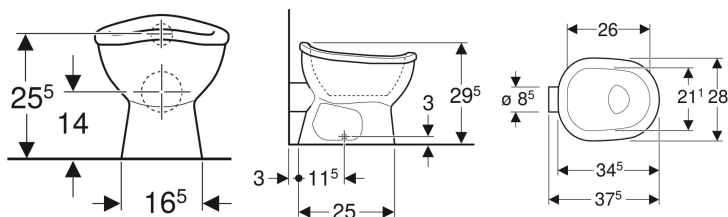

Geberit Bambini Stand-WC für Babys und Kleinkinder, Tiefspüler

Verwendungszwecke

- Für Kleinkinder
- Für Kinderbetreuungseinrichtungen
- Für UP-Spülkästen
- Für Druckspüler
- Zum Ersetzen von Töpfchen

Eigenschaften

- Bodenstehend

Lieferumfang

- WC-Keramik

Zusätzlich zu bestellen

- Befestigungsmaterial

- Tiefspül-WC
- Mit Spülrand
- Typ 1, Vollmenge 5 l, nach EN 997
- Spült mit 4,5 l
- Abgang horizontal
- Abgang Durchmesser 85 mm
- Töpfchenform

Technische Daten

Werkstoff

Sanitärkeramik

Art.-Nr.	Farbe / Oberfläche	B	H	T	VE1
211650600	weiß / KeraTect	28 cm	29.5 cm	37.5 cm	1 St.

Zubehör

- Geberit Bambini Anschlussset für Kinder-WC
- Geberit Befestigungsmaterial für Stand-WC und Standbidet

- Geberit Bambini Anschlussset für Kinder und Baby WC d = 90 mm Art.-Nr. 554000000 wird zusammen mit Geberit Duofix Element für Kinder- und Kleinkinder-Stand-WC nicht benötigt, da im Lieferumfang des Duofix enthalten. Dieses Anschlussset ist nicht geeignet für wandbündige Montage von Bambini WC, bodenstehend