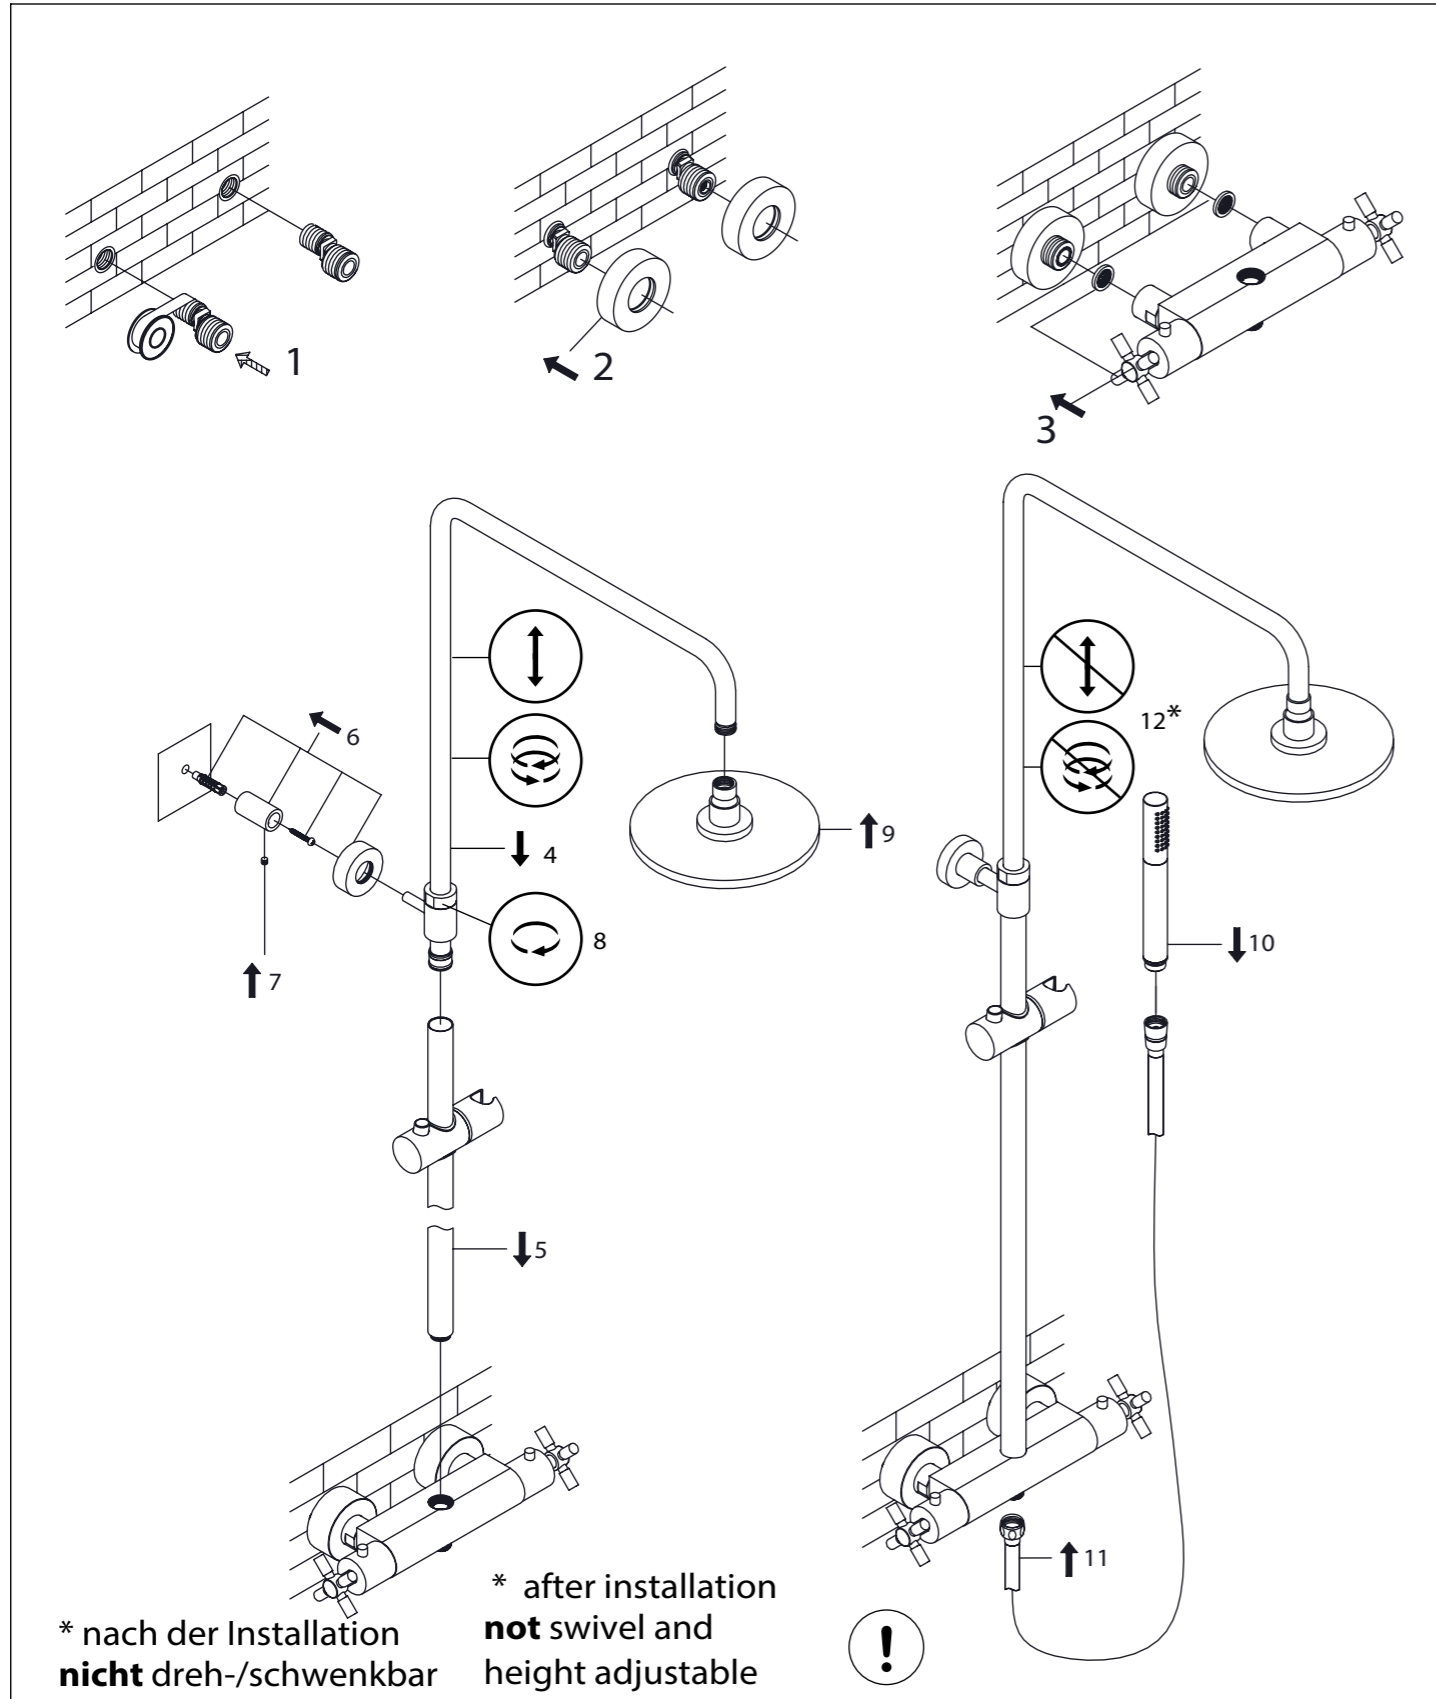

STEINBERG

Brauseset

Shower set

Art.Nr. 250 2721

Installation / Installation

Technische Zeichnung / technical drawing