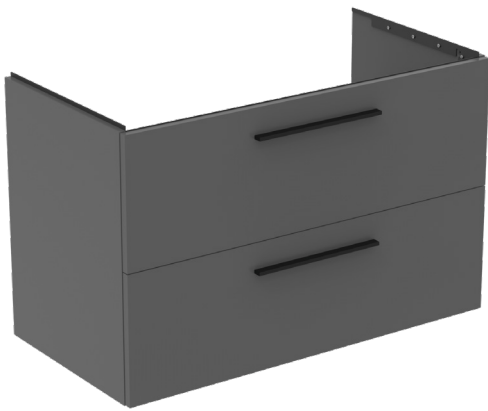

I.LIFE B

T5276NG

I.LIFE B | Waschtisch-Unterschrank 1000x505x630 mm in greige matt, 2 Schubladen | SoftClosing, Vormontiert, Nachhaltig gewonnenes Holz

Bild & Zeichnung

Allgemeine Informationen

| | |
|------------------------|----------------------------|
| Produktkategorie: | Möbel |
| Produktart: | Waschtisch-Unterschrank |
| Marke: | Ideal Standard |
| Kollektion: | I.LIFE B |
| Designer: | Palomba Serafini Associati |
| Colour: | NG - Greige Matt |
| Oberflächenveredelung: | Matt |
| Maximale Höhe (mm): | 630 |
| Maximale Breite (mm): | 1000 |
| Ausladung (mm): | 505 |
| Befestigungsart: | Befestigungsset |
| Nettogewicht (kg): | 38.84 |
| EAN Code: | 8014140494539 |

| | |
|------------------------------------|--------------------------|
| Einzugsmechanismus: | Softclosing |
| Farbcode: | NG |
| Farbbeschreibung: | greige matt |
| Eckmodell: | Nein |
| Griff(e): | Benötigt |
| Einstellbare Montagefüße: | Nein |
| Material: | Holz |
| Materialspezifikation (Korpus): | Melamin-Spanplatte (MFC) |
| Anzahl der Türen (gesamt): | 0 |
| Anzahl der Türen (links öffnend): | 0 |
| Anzahl der Türen (rechts öffnend): | 0 |
| Anzahl der Auszüge (gesamt): | 2 |
| Anzahl der externen Auszüge: | 2 |
| Anzahl der internen Auszüge: | 0 |
| Anzahl der offenen Fächer: | 0 |
| Anzahl der Rolltüren: | 0 |
| Anzahl der Ablagen: | 0 |
| Anzahl der Schiebetüren: | 0 |
| Anzahl der Schwingtüren: | 0 |