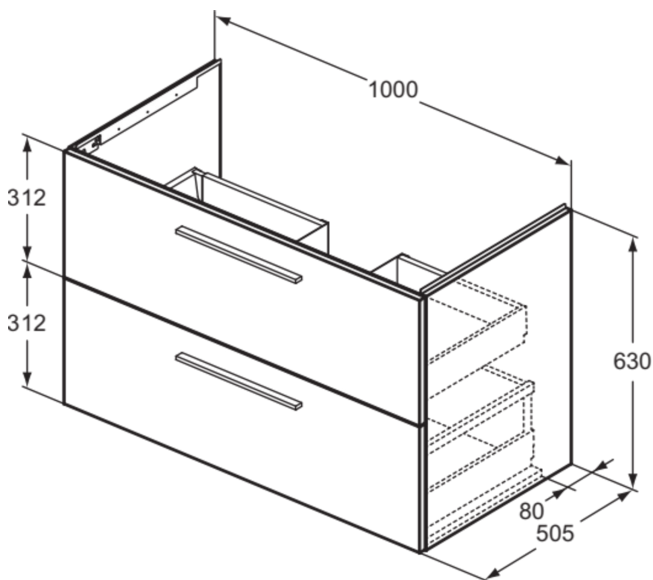

I.LIFE B

T5276NG

I.LIFE B | Waschtisch-Unterschrank 1000x505x630 mm in greige matt, 2 Schubladen | SoftClosing, Vormontiert, Nachhaltig gewonnenes Holz

Bild & Zeichnung

Allgemeine Informationen

| | |
|------------------------|----------------------------|
| Produktkategorie: | Möbel |
| Produktart: | Waschtisch-Unterschrank |
| Marke: | Ideal Standard |
| Kollektion: | I.LIFE B |
| Designer: | Palomba Serafini Associati |
| Colour: | NG - Greige Matt |
| Oberflächenveredelung: | Matt |
| Maximale Höhe (mm): | 630 |
| Maximale Breite (mm): | 1000 |
| Ausladung (mm): | 505 |
| Befestigungsart: | Befestigungsset |
| Nettogewicht (kg): | 38.84 |
| EAN Code: | 8014140494539 |