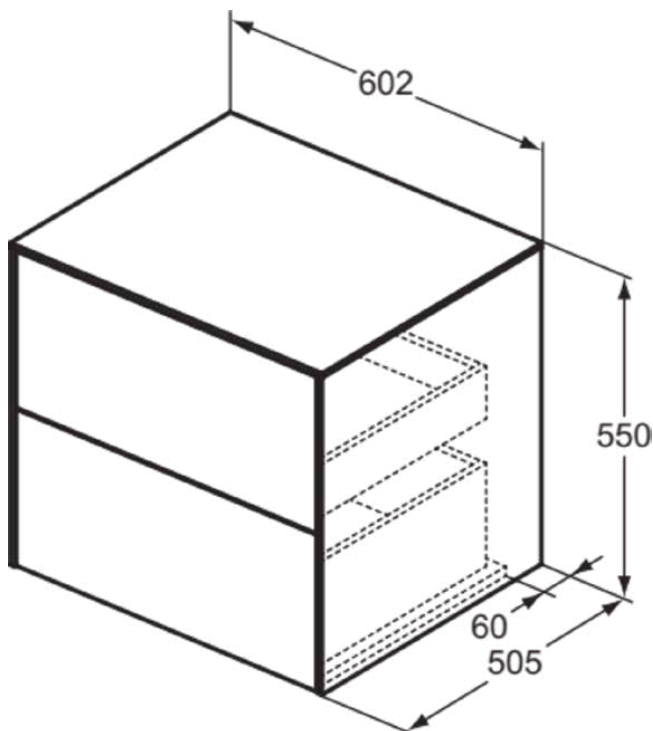

## T4321Y1

CONCA | Waschtisch-Unterschrank 602x505x550 mm in weiß matt lackiert, 2 Schubladen | Vollauszug, Push-to-open, SoftClosing, Vormontiert, Nachhaltig gewonnenes Holz, Echtholz furnier

### Allgemeine Informationen

Produktkategorie:	Möbel
Produktart:	Waschtisch-Unterschrank
Marke:	Ideal Standard
Kollektion:	CONCA
Designer:	Palomba Serafini Associati
Colour:	Y1 - Weiß Matt Lackiert
Oberflächenveredelung:	Matt
Höhe (mm):	550
Breite (mm):	602
Ausladung (mm):	505
Befestigungsart:	Befestigungsset
Nettogewicht (kg):	38.00
EAN Code:	8014140463979