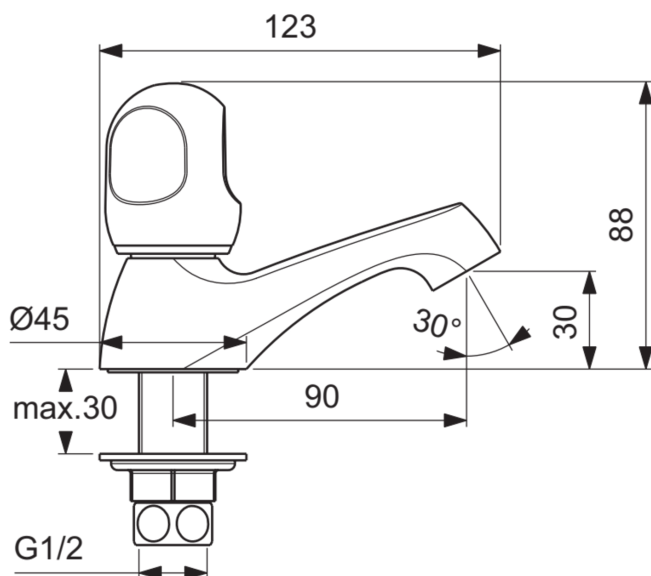

ALPHA NEW

B1840AA

ALPHA NEW | Standventil 45x123x88 mm, 90 mm vertikaler Abstand bis Mitte Auslauf in chrom, 12 l/min (3 bar), ohne Ablaufgarnitur | Verdeckter Strahlregler, SmartShine Oberfläche

Bild & Zeichnung

Allgemeine Informationen

Produktkategorie:	Waschtischarmaturen
Produktart:	Standventil
Marke:	Ideal Standard
Kollektion:	ALPHA NEW
Designer:	Ideal Standard
Colour:	AA - Chrom
Oberflächenveredelung:	glänzend
Maximale Höhe (mm):	88
Maximale Breite (mm):	45
Ausladung (mm):	123
Befestigungsart:	Schaftverschraubung
Nettogewicht (kg):	0.52
EAN Code:	3800019222175

ALPHA NEW

B1840AA

ALPHA NEW | Standventil 45x123x88 mm, 90 mm vertikaler Abstand bis Mitte Auslauf in chrom, 12 l/min (3 bar), ohne Ablaufgarnitur | Verdeckter Strahlregler, SmartShine Oberfläche

Produktspezifikationen