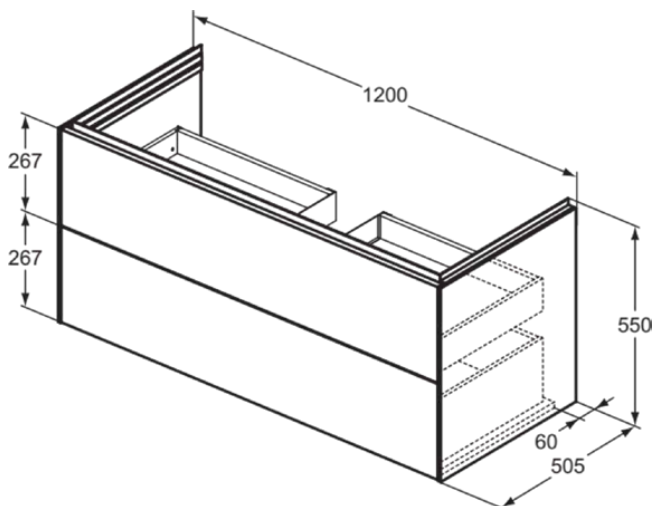

CONCA

T4576Y1

CONCA | Waschtisch-Unterschrank 1200x505x550 mm in weiß matt lackiert, 2 Schubladen | Vollauszug, Push-to-open, SoftClosing, Vormontiert, Nachhaltig gewonnenes Holz, Echtholz furnier

Bild & Zeichnung

Allgemeine Informationen

Produktkategorie:	Möbel
Produktart:	Waschtisch-Unterschrank
Marke:	Ideal Standard
Kollektion:	CONCA
Designer:	Palomba Serafini Associati
Colour:	Y1 - Weiß Matt Lackiert
Oberflächenveredelung:	Matt
Höhe (mm):	550
Breite (mm):	1200
Ausladung (mm):	505
Befestigungsart:	Befestigungsset
Nettogewicht (kg):	51.90
EAN Code:	8014140483090

CONCA

T4576Y1

CONCA | Waschtisch-Unterschrank 1200x505x550 mm in weiß matt lackiert, 2 Schubladen | Vollauszug, Push-to-open, SoftClosing, Vormontiert, Nachhaltig gewonnenes Holz, Echtholz furnier

Produktspezifikationen