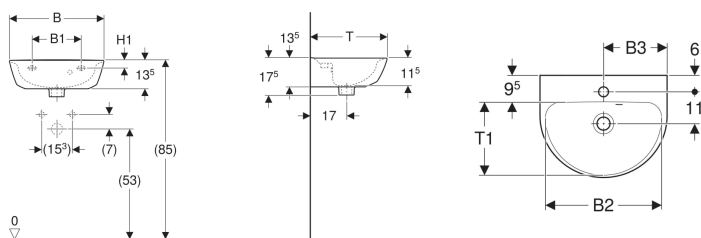

### Eigenschaften

- Überlauf asymmetrisch
- Mit Halbsäule kombinierbar

### Technische Daten

Werkstoff

Sanitärkeramik

Art.-Nr.	Farbe / Oberfläche	Hahnloch	Überlauf	B	B1	B2	B3	H	H1	T	T1	VE1
500.376.01.1	weiß	mittig	sichtbar	50 cm	21 cm	45 cm	25 cm	17.5 cm	6 cm	40 cm	30 cm	1 St.

- Geberit Renova Plan Halbsäule nur für Handwaschbecken 45–50 cm, Art. 292150000 und 292150600