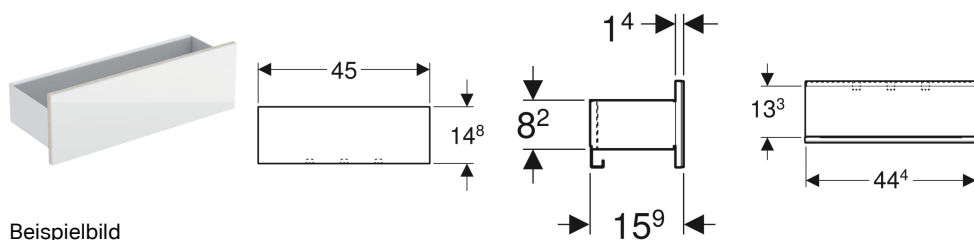

Geberit Acanto Wandablage

Beispielbild

Eigenschaften

- FSC™ C134279 zertifiziert
- Wandhängend
- Mit drei Handtuchhaken
- Feuchtigkeitsbeständig

- Front aus Spanplatte mit Glasabdeckung
- Vormontiert geliefert

Technische Daten

Werkstoff

Stahl

Lieferumfang

- Wandablage

- Befestigungsmaterial

Art.-Nr.	Farbe / Oberfläche	B	H	T	VE1
500.617.JK.2	Korpus: lava / pulverbeschichtet matt Front: lava / Glas glänzend	45 cm	14.8 cm	15.9 cm	1 St.