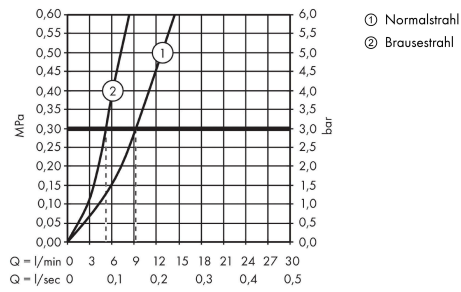

Talis M51

Einhebel-Küchenmischer 160, Ausziehbrause, 2jet, sBox

Oberfläche: **Chrom** Artikelnummer: **73850000**

Beschreibung

Merkmale

- besteht aus: Einhebel-Küchenmischer, Schlauchbox
- ComfortZone 160
- Schwenkbereich einstellbar in 2 Stufen auf 110° oder 150°
- Laminarstrahl, Brausestrahl
- Brausestrahl arretierbar, Strahlrückstellung durch Tastendruck
- MagFit magnetische Brausehalterung
- maximale Durchflussmenge bei 3 bar: 9 l/min
- Keramikmischsystem
- Temperaturbegrenzung einstellbar
- Rückflussverhinderer integriert
- für Durchlauferhitzer geeignet
- sBox für eine leise, leichtgängige und geschützte Schlauchführung im Unterschrank
- Auszugslänge bis zu 76 cm
- P-IX 29725/100

Technologie

Produktabbildung

Maßzeichnung

Talis M51
Einhebel-Küchenmischer 160, Ausziehbrause, 2jet, sBox
 Oberfläche: **Chrom** Artikelnummer: **73850000**

Durchflussdiagramm

Talis M51
Einhebel-Küchenmischer 160, Ausziehbrause, 2jet, sBox
 Oberfläche: **Chrom** Artikelnummer: **73850000**