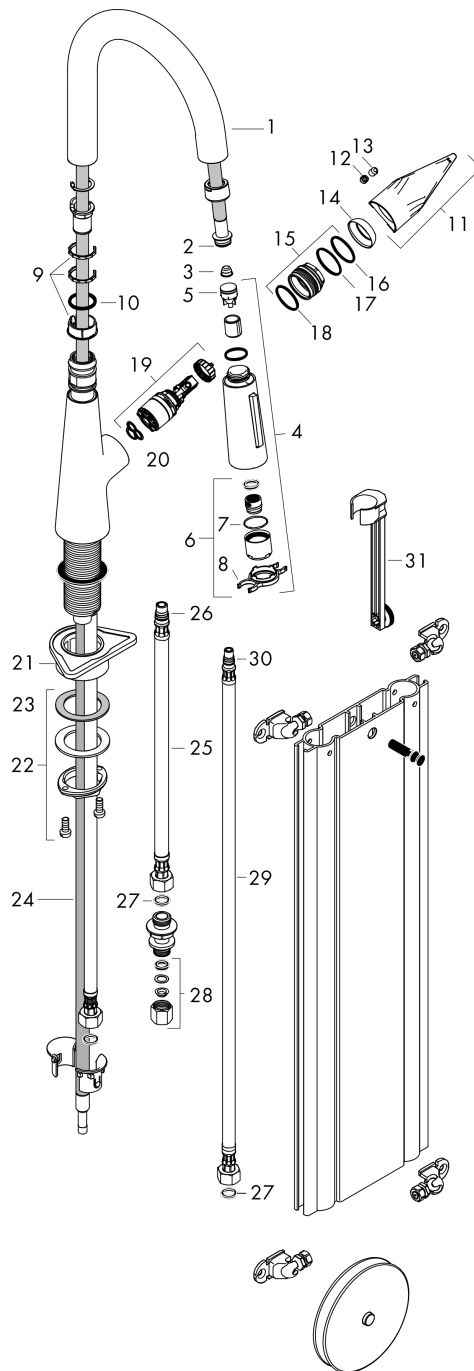

Technologie

Produktabbildung

Maßzeichnung

Talis M51
Einhebel-Küchenmischer 160, Ausziehbrause, 2jet, sBox
 Oberfläche: **Chrom** Artikelnummer: **73850000**

Durchflussdiagramm

Talis M51
Einhebel-Küchenmischer 160, Ausziehbrause, 2jet, sBox
 Oberfläche: **Chrom** Artikelnummer: **73850000**

Explosionszeichnung

Baujahr: >04/19

Talis M51

Einhebel-Küchenmischer 160, Ausziehbrause, 2jet, sBox

Oberfläche: **Chrom** Artikelnummer: **73850000**

Ersatzteilliste

Baujahr: >04/19

Pos.	Beschreibung	Artikelnummer	PG	VE
1	Auslauf kpl.	93159000	15	1
2	O-Ring 11x2	98127000	1	1
3	Sieb	97735000	1	1
4	Ausziehbrause	92732000	15	1
5	Rückflußverhinderer	96737000	8	1
6	Strahlregler laminar M22x1 (15 l/min)	95909000	10	1
7	O-Ring 20x1	98140000	1	1
8	Serviceschlüssel	95910000	3	1
9	Gleitring-Set	98365000	3	1
10	O-Ring 21x2,5	98211000	1	1
11	Griff	93148000	8	1
12	Griffstopfen	95704000	1	1
13	Madenschraube M6x10 DIN 916	96029000	1	1
14	Kappe	95493000	6	1
15	Mutter	98864000	9	1
16	O-Ring 23x2	98398000	1	1
17	O-Ring 27x1,5	92527000	4	1
18	O-Ring 25x1,5	98146000	1	1
19	Kartusche kpl.	97685000	11	1
20	Dichtung	98865000	8	1
21	Befestigungsteil	97523000	2	1
22	Schaftbefestigung kpl. (Ø 34)	95049000	5	1
23	Gleitring	97548000	1	1
24	Schlauch	93191000	13	1
25	Anschlussschlauch 450 mm M10x1 G3/8	96507000	9	1
26	O-Ring 8x1,75	97827000	1	1
27	Dichtungsset	95581000	2	1
28	Quetschverschraubung	96099000	3	1
29	Anschlussschlauch 900 mm M8x0,75 G3/8	96316000	9	1
30	O-Ring 7x1,5	98422000	1	1
31	Verlängerung	43333000	98	1