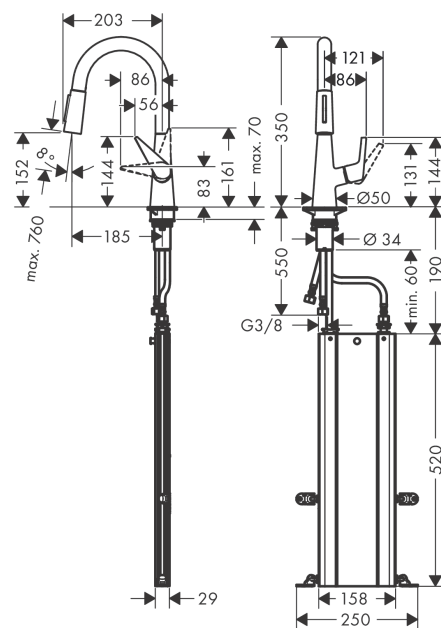

Maßzeichnung