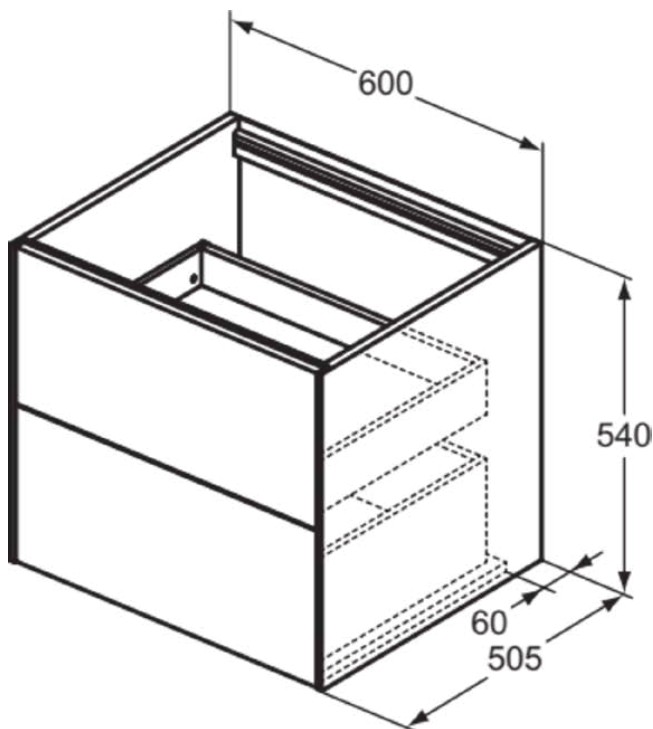

CONCA

T4355Y2

CONCA | Waschtisch-Unterschrank 600x505x540 mm in anthrazit matt lackiert, 2 Schubladen | Vollauszug, Push-to-open, SoftClosing, Vormontiert, Nachhaltig gewonnenes Holz, Echtholz furnier

Bild & Zeichnung

Allgemeine Informationen

Produktkategorie:	Möbel
Produktart:	Waschtisch-Unterschrank
Marke:	Ideal Standard
Kollektion:	CONCA
Designer:	Palomba Serafini Associati
Colour:	Y2 - Anthrazit Matt Lackiert
Oberflächenveredelung:	Matt
Höhe (mm):	540
Breite (mm):	600
Ausladung (mm):	505
Befestigungsart:	Befestigungsset
Nettogewicht (kg):	35.50
EAN Code:	8014140465737

Features

	Vollauszug		Push-to-open
	SoftClosing		Vormontiert
	Nachhaltig gewonnenes Holz		Echtholz furnier

Downloads

- [Installation Guide](#)
- [Spare Parts List](#)

Produktspezifikationen

Einzugsmechanismus:	Softclosing
Farbcode:	Y2
Farbbeschreibung:	anthrazit matt lackiert
Eckmodell:	Nein
Vollauszug:	Yes
Griff(e):	Grifflos
Einstellbare Montagefüße:	Nein
Material:	Holz
Materialspezifikation (Korpus):	Hochverdichtete 3-Schicht Spanplatte
Anzahl der Türen (gesamt):	0
Anzahl der Türen (links öffnend):	0
Anzahl der Türen (rechts öffnend):	0
Anzahl der Auszüge (gesamt):	2
Anzahl der externen Auszüge:	2
Anzahl der internen Auszüge:	0
Anzahl der offenen Fächer:	0