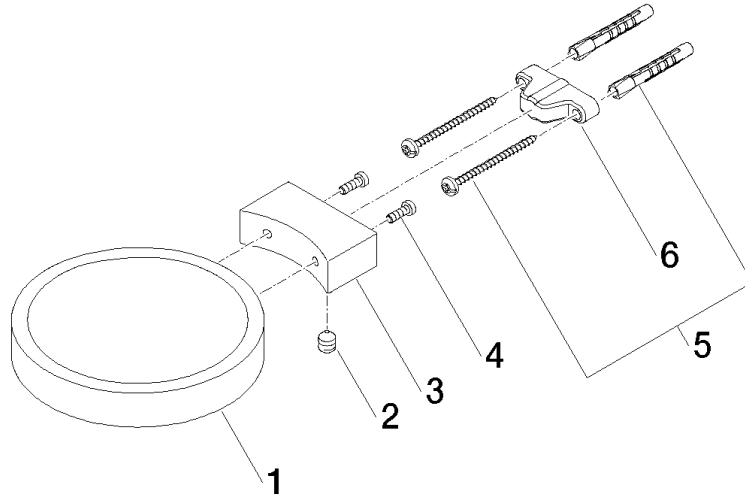

83 410 979

- Breite 120 mm
- Höhe 20 mm
- Ausladung 145 mm

Passt zu: MEM, CL.1, TARA, LISSÉ,  
MADISON, VAIA, META, CYO

	Chrom	83 410 979-00
	Platin gebürstet	83 410 979-06
	Platin	83 410 979-08
	Messing (23kt Gold)	83 410 979-09
	Dark Chrome	83 410 979-19
	Light Gold	83 410 979-26
	Light Gold gebürstet	83 410 979-27
	Messing gebürstet (23kt Gold)	83 410 979-28
	Schwarz matt	83 410 979-33
	Bronze gebürstet	83 410 979-42
	Champagne gebürstet (22kt Gold)	83 410 979-46
	Champagne (22kt Gold)	83 410 979-47
	Chrom gebürstet	83 410 979-93
	Dark Platinum gebürstet	83 410 979-99

83 410 979

mm [inches]

83 410 979

**Produktversion ab 10/1/2023**

Ersatzteile für die  
anderen  
Oberflächenvarianten  
finden Sie hier: Platin  
gebürstet

#### Produktversion ab 10/1/2023

Nr.	Artikelnummer	Benennung	Verbaumenge	Lieferzeit
	08 17 97 570-00	Seifenschale Ø 120 x 20 mm - Chrom	7	10