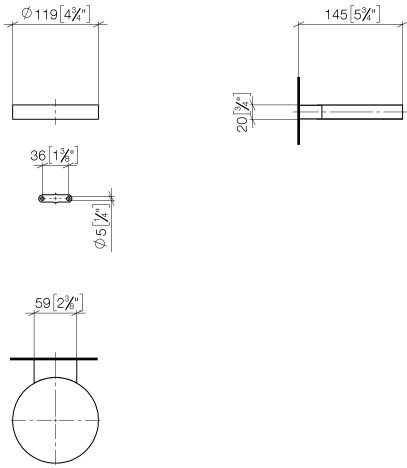

83 410 979

- Breite 120 mm
- Höhe 20 mm
- Ausladung 145 mm

Passt zu: MEM, CL.1, TARA, LISSÉ,  
MADISON, VAIA, META, CYO

	Chrom	83 410 979-00
	Platin gebürstet	83 410 979-06
	Platin	83 410 979-08
	Messing (23kt Gold)	83 410 979-09
	Dark Chrome	83 410 979-19
	Light Gold	83 410 979-26
	Light Gold gebürstet	83 410 979-27
	Messing gebürstet (23kt Gold)	83 410 979-28
	Schwarz matt	83 410 979-33
	Bronze gebürstet	83 410 979-42
	Champagne gebürstet (22kt Gold)	83 410 979-46
	Champagne (22kt Gold)	83 410 979-47
	Chrom gebürstet	83 410 979-93
	Dark Platinum gebürstet	83 410 979-99

83 410 979

mm [inches]

83 410 979

**Produktversion ab 10/1/2023**

Ersatzteile für die  
anderen  
Oberflächenvarianten  
finden Sie hier: Platin  
gebürstet

#### Produktversion ab 10/1/2023

Nr.	Artikelnummer	Benennung	Verbaumenge	Lieferzeit
	08 17 97 570-00	Seifenschale Ø 120 x 20 mm - Chrom	7	10