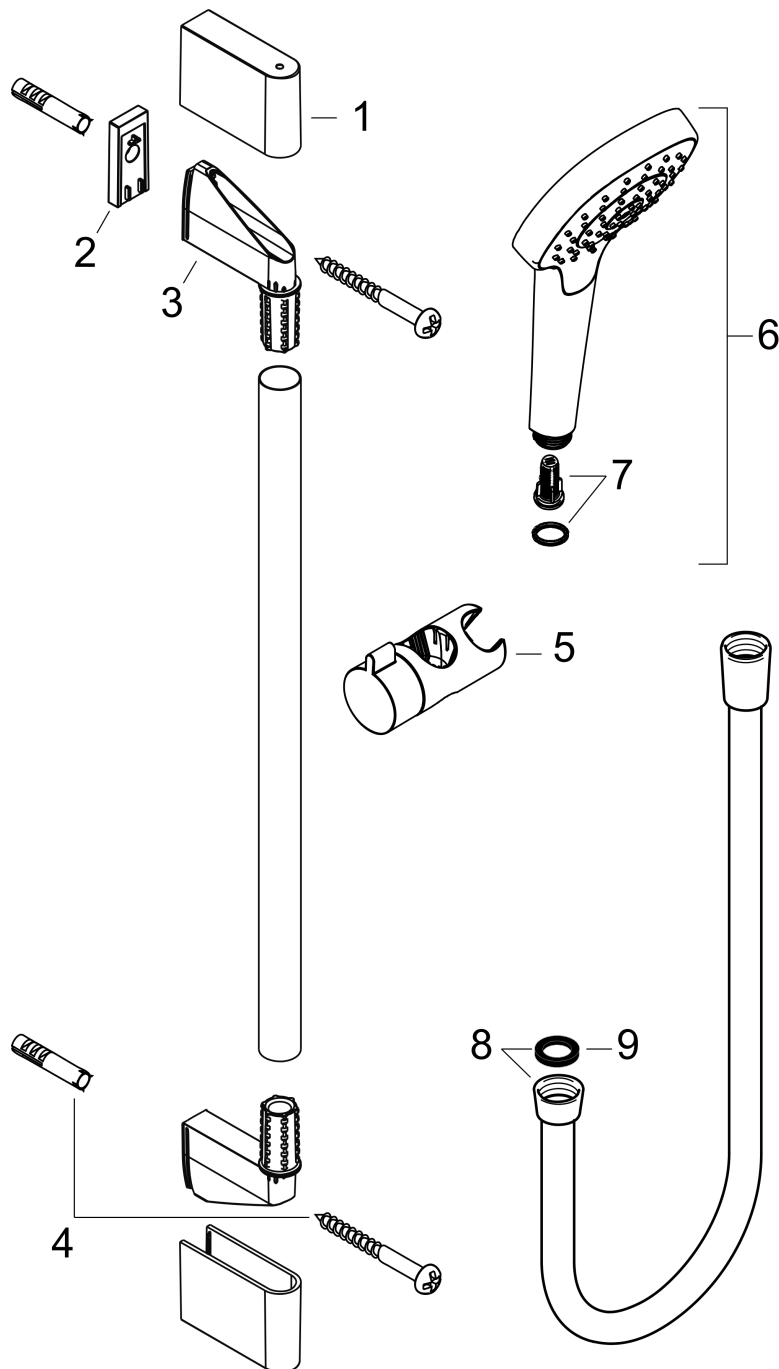

Croma Select S

Brauseset 110 Multi mit Brausestange 65 cm

Oberfläche: **Weiß/Chrom** Artikelnummer: **26560400**

Beschreibung

Merkmale

- besteht aus: Handbrause, Brausestange, Brauseschlauch, Handbrausehalterung
- Brausekopfgröße: 110 mm
- Strahlart: SoftRain, IntenseRain, Massagestrahl
- komfortable Strahlartenumstellung durch Select-Taste
- um 45° verstellbarer Neigungswinkel der Handbrausehalterung
- maximale Durchflussmenge bei 3 bar: 16 l/min
- Mindestfließdruck: 1 bar
- Wandbefestigung: Schraubbefestigung
- Wandstützen aus Kunststoff
- Profil Brausestange: rund
- Gesamtlänge Brausestange: 669 mm
- Brausestangendurchmesser: 22 mm
- Bohrabstand 625 mm
- brauseseitiger Drehwirbel gegen lästiges Verdrehen des Brauseschlauches

Technologie

Produktabbildung

Maßzeichnung

Croma Select S

Brauseset 110 Multi mit Brausestange 65 cm

Oberfläche: **Weiß/Chrom** Artikelnummer: **26560400**

Durchflussdiagramm

Die Verbrauchswerte wurden praxisnah mit den dazugehörigen Armaturen (Thermostat/Mischer/Unterputzventil) gemessen.

Croma Select S

Brauseset 110 Multi mit Brausestange 65 cm

Oberfläche: **Weiß/Chrom** Artikelnummer: **26560400**

Einbaubeispiel

Croma Select S
Brauset set 110 Multi mit Brausestange 65 cm
 Oberfläche: **Weiß/Chrom** Artikelnummer: **26560400**

Explosionszeichnung

Baujahr: >10/14

Croma Select S

Brauset 110 Multi mit Brausestange 65 cm

Oberfläche: **Weiß/Chrom** Artikelnummer: **26560400**

Ersatzteilliste

Baujahr: >10/14

Pos.	Beschreibung	Artikelnummer	PG	VE
1	Abdeckung	95217000	4	1
2	Fliesenausgleichsscheibe 7 mm	97450000	98	1
3	Wandstütze	95218000	3	1
4	Befestigungsteile	96179000	4	1
5	Schieber kompl.	92366000	9	1
6	Handbrause	26800400	98	1
7	Filtereinsatz	97708000	2	1
8	Brauseschlauch Isiflex'B 1,60 m	28276000	98	1
9	Dichtung	98058000	1	1