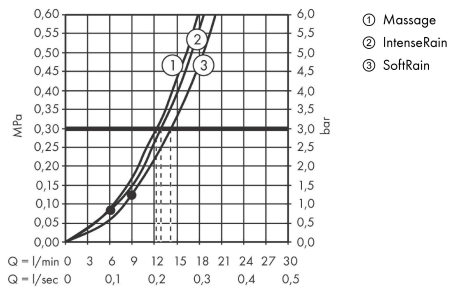

Croma Select S

Brauseset 110 Multi mit Brausestange 65 cm

Oberfläche: **Weiß/Chrom** Artikelnummer: **26560400**

Beschreibung

Merkmale

- besteht aus: Handbrause, Brausestange, Brauseschlauch, Handbrausehalterung
- Brausekopfgröße: 110 mm
- Strahlart: SoftRain, IntenseRain, Massagestrahl
- komfortable Strahlartenumstellung durch Select-Taste
- um 45° verstellbarer Neigungswinkel der Handbrausehalterung
- maximale Durchflussmenge bei 3 bar: 16 l/min
- Mindestfließdruck: 1 bar
- Wandbefestigung: Schraubbefestigung
- Wandstützen aus Kunststoff
- Profil Brausestange: rund
- Gesamtlänge Brausestange: 669 mm
- Brausestangendurchmesser: 22 mm
- Bohrabstand 625 mm
- brauseseitiger Drehwirbel gegen lästiges Verdrehen des Brauseschlauches

Technologie

Produktabbildung

Maßzeichnung

Croma Select S

Brauseset 110 Multi mit Brausestange 65 cm

Oberfläche: **Weiß/Chrom** Artikelnummer: **26560400**

Durchflussdiagramm

Die Verbrauchswerte wurden praxisnah mit den dazugehörigen Armaturen (Thermostat/Mischer/Unterputzventil) gemessen.

Croma Select S

Brauseset 110 Multi mit Brausestange 65 cm

Oberfläche: **Weiß/Chrom** Artikelnummer: **26560400**

Einbaubeispiel

Croma Select S
Brauset set 110 Multi mit Brausestange 65 cm
 Oberfläche: **Weiß/Chrom** Artikelnummer: **26560400**