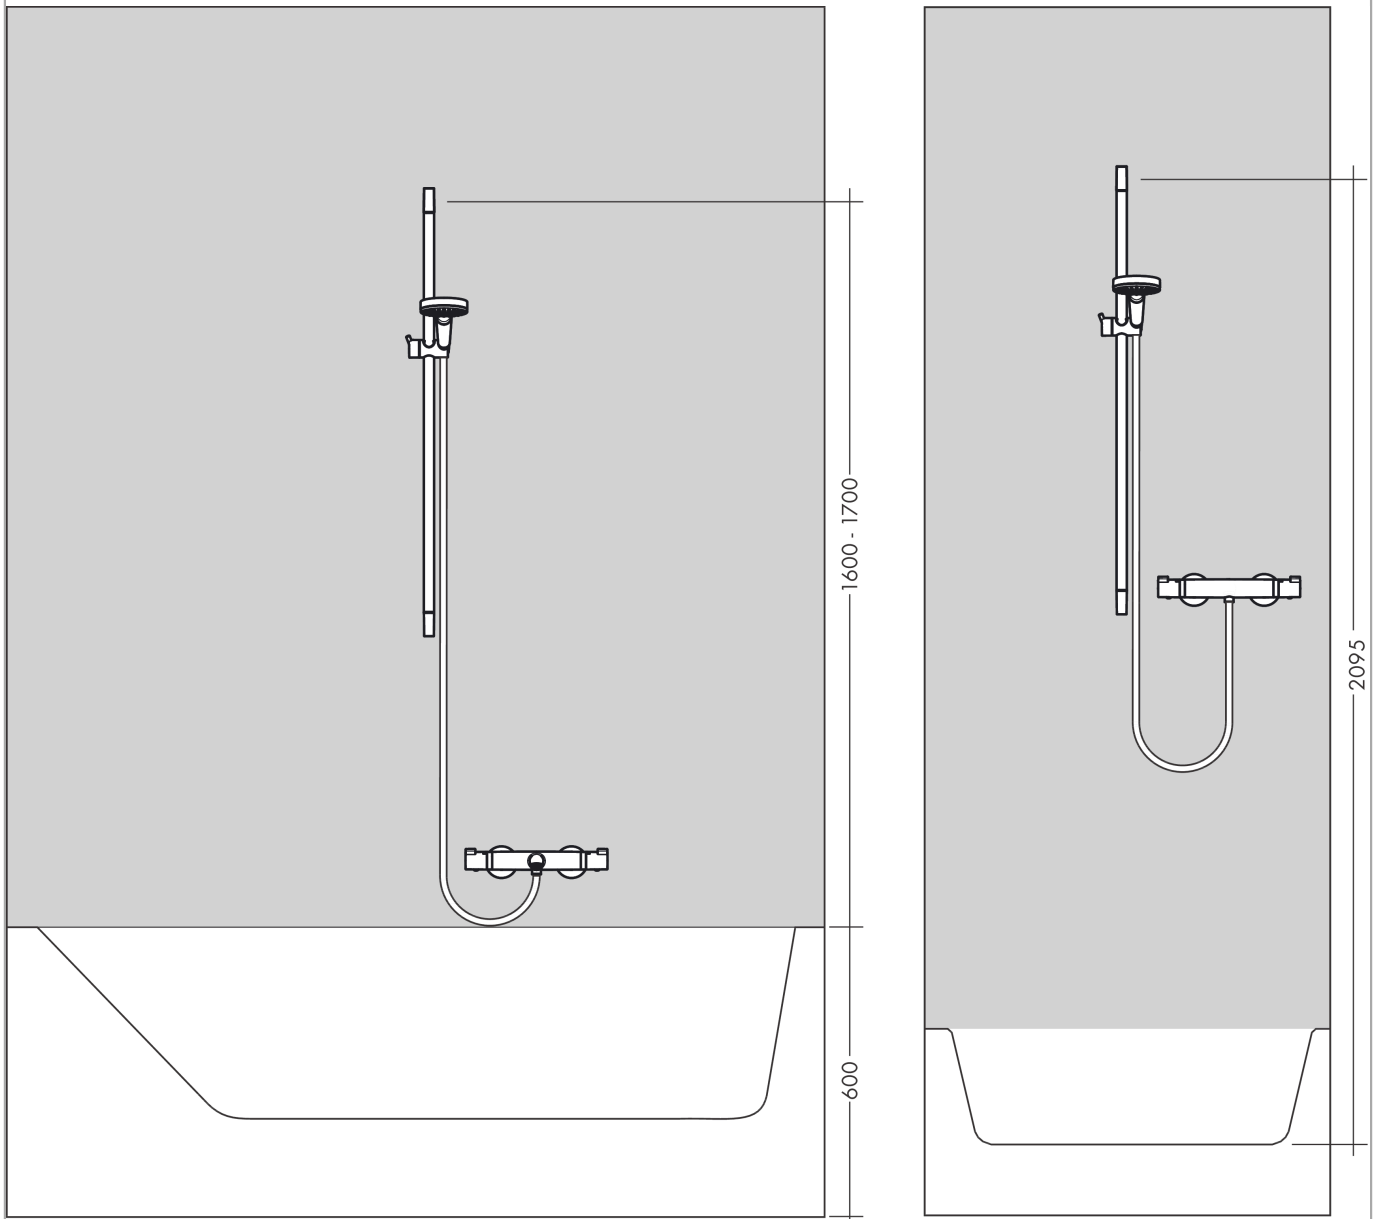

Croma Select S

Brauseset 110 Multi mit Brausestange 65 cm

Oberfläche: **Weiß/Chrom** Artikelnummer: **26560400**

Beschreibung

Merkmale

- besteht aus: Handbrause, Brausestange, Brauseschlauch, Handbrausehalterung
- Brausekopfgröße: 110 mm
- Strahlart: SoftRain, IntenseRain, Massagestrahl
- komfortable Strahlartenumstellung durch Select-Taste
- um 45° verstellbarer Neigungswinkel der Handbrausehalterung
- maximale Durchflussmenge bei 3 bar: 16 l/min
- Mindestfließdruck: 1 bar
- Wandbefestigung: Schraubbefestigung
- Wandstützen aus Kunststoff
- Profil Brausestange: rund
- Gesamtlänge Brausestange: 669 mm
- Brausestangendurchmesser: 22 mm
- Bohrabstand 625 mm
- brauseseitiger Drehwirbel gegen lästiges Verdrehen des Brauseschlauches

Technologie

Produktabbildung

Maßzeichnung

Croma Select S

Brauseset 110 Multi mit Brausestange 65 cm

Oberfläche: **Weiß/Chrom** Artikelnummer: **26560400**

Durchflussdiagramm

Die Verbrauchswerte wurden praxisnah mit den dazugehörigen Armaturen (Thermostat/Mischer/Unterputzventil) gemessen.

Croma Select S

Brauseset 110 Multi mit Brausestange 65 cm

Oberfläche: **Weiß/Chrom** Artikelnummer: **26560400**

Einbaubeispiel

Croma Select S
Brauset set 110 Multi mit Brausestange 65 cm
 Oberfläche: **Weiß/Chrom** Artikelnummer: **26560400**

Explosionszeichnung

Baujahr: >10/14

Croma Select S

Brauset 110 Multi mit Brausestange 65 cm

Oberfläche: **Weiß/Chrom** Artikelnummer: **26560400**

Ersatzteilliste

Baujahr: >10/14

Pos.	Beschreibung	Artikelnummer	PG	VE
1	Abdeckung	95217000	4	1
2	Fliesenausgleichsscheibe 7 mm	97450000	98	1
3	Wandstütze	95218000	3	1
4	Befestigungsteile	96179000	4	1
5	Schieber kompl.	92366000	9	1
6	Handbrause	26800400	98	1
7	Filtereinsatz	97708000	2	1
8	Brauseschlauch Isiflex'B 1,60 m	28276000	98	1
9	Dichtung	98058000	1	1