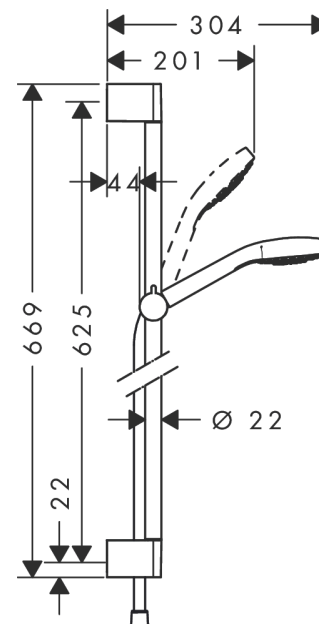

Croma Select S

Brauseset 110 Multi mit Brausestange 65 cm

Oberfläche: **Weiß/Chrom** Artikelnummer: **26560400**

Beschreibung

Merkmale

- besteht aus: Handbrause, Brausestange, Brauseschlauch, Handbrausehalterung
- Brausekopfgröße: 110 mm
- Strahlart: SoftRain, IntenseRain, Massagestrahl
- komfortable Strahlartenumstellung durch Select-Taste
- um 45° verstellbarer Neigungswinkel der Handbrausehalterung
- maximale Durchflussmenge bei 3 bar: 16 l/min
- Mindestfließdruck: 1 bar
- Wandbefestigung: Schraubbefestigung
- Wandstützen aus Kunststoff
- Profil Brausestange: rund
- Gesamtlänge Brausestange: 669 mm
- Brausestangendurchmesser: 22 mm
- Bohrabstand 625 mm
- brauseseitiger Drehwirbel gegen lästiges Verdrehen des Brauseschlauches

Technologie

Produktabbildung

Maßzeichnung

Croma Select S

Brauseset 110 Multi mit Brausestange 65 cm

Oberfläche: **Weiß/Chrom** Artikelnummer: **26560400**

Durchflussdiagramm

Die Verbrauchswerte wurden praxisnah mit den dazugehörigen Armaturen (Thermostat/Mischer/Unterputzventil) gemessen.

Croma Select S

Brauseset 110 Multi mit Brausestange 65 cm

Oberfläche: **Weiß/Chrom** Artikelnummer: **26560400**

Einbaubeispiel

Croma Select S
Brauset set 110 Multi mit Brausestange 65 cm
 Oberfläche: **Weiß/Chrom** Artikelnummer: **26560400**

Explosionszeichnung

Baujahr: >10/14

Croma Select S

Brauset 110 Multi mit Brausestange 65 cm

Oberfläche: **Weiß/Chrom** Artikelnummer: **26560400**

Ersatzteilliste

Baujahr: >10/14

Pos.	Beschreibung	Artikelnummer	PG	VE
1	Abdeckung	95217000	4	1
2	Fliesenausgleichsscheibe 7 mm	97450000	98	1
3	Wandstütze	95218000	3	1
4	Befestigungsteile	96179000	4	1
5	Schieber kompl.	92366000	9	1
6	Handbrause	26800400	98	1
7	Filtereinsatz	97708000	2	1
8	Brauseschlauch Isiflex'B 1,60 m	28276000	98	1
9	Dichtung	98058000	1	1