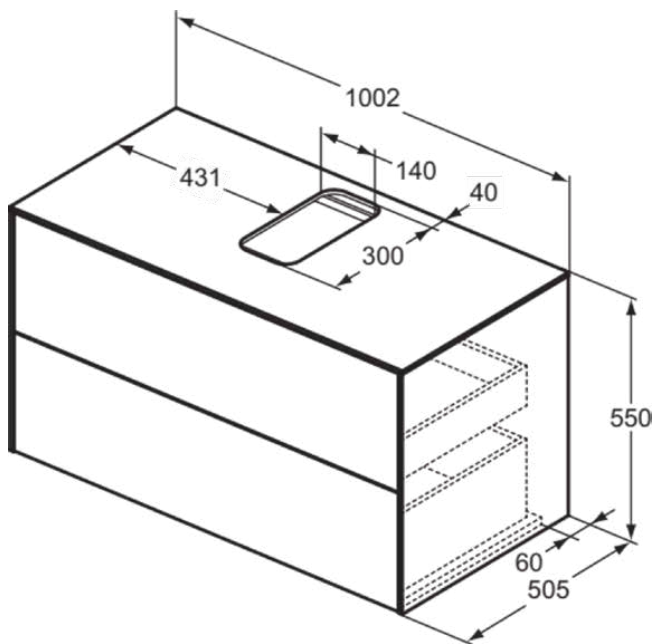

CONCA

T3942Y5

CONCA | Waschtisch-Unterschrank 1002x505x550 mm in walnuss dunkel dekor, 2 Schubladen | Vollauszug, Push-to-open, SoftClosing, Vormontiert, Nachhaltig gewonnenes Holz, Echtholz furnier

Bild & Zeichnung

Allgemeine Informationen

Produktkategorie:	Möbel
Produktart:	Waschtisch-Unterschrank
Marke:	Ideal Standard
Kollektion:	CONCA
Designer:	Palomba Serafini Associati
Colour:	Y5 - Walnuss Dunkel Dekor
Oberflächenveredelung:	Matt
Höhe (mm):	550
Breite (mm):	1002
Ausladung (mm):	505
Befestigungsart:	Befestigungsset
Nettogewicht (kg):	50.00
EAN Code:	8014140460893

CONCA

T3942Y5

CONCA | Waschtisch-Unterschrank 1002x505x550 mm in walnuss dunkel dekor, 2 Schubladen | Vollauszug, Push-to-open, SoftClosing, Vormontiert, Nachhaltig gewonnenes Holz, Echtholz furnier

Produktspezifikationen