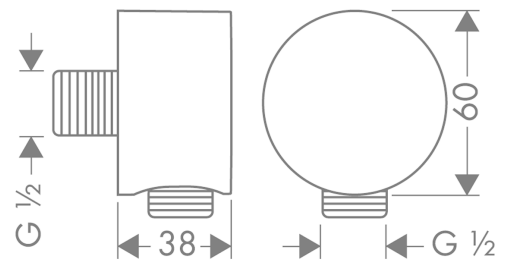

**AXOR Starck
Wandanschluss rund**

Oberfläche: **Brushed Nickel** Artikelnummer: **27451820**

Merkmale

- Anschlusswinkel aus Metall
- Rückflussverhinderer
- Anschlussart: G ½

Produktabbildung

Maßzeichnung

AXOR Starck
Wandanschluss rund
Oberfläche: **Brushed Nickel** Artikelnummer: **27451820**

Explosionszeichnung

Baujahr: >11/16

AXOR Starck
Wandanschluss rund
Oberfläche: **Brushed Nickel** Artikelnummer: **27451820**

Ersatzteilliste

Baujahr: >11/16

Pos.		Artikelnummer	PG	VE
1	Abdeckung	97549820	8	1
2	Rückflußverhinderer-Set DW 15	94074000	5	1
3	Halteelement	98557000	2	1