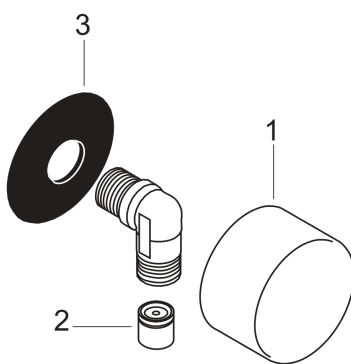

**AXOR Starck
Wandanschluss rund**

Oberfläche: **Brushed Nickel** Artikelnummer: **27451820**

Merkmale

- Anschlusswinkel aus Metall
- Rückflussverhinderer
- Anschlussart: G ½

Produktabbildung

Maßzeichnung

AXOR Starck
Wandanschluss rund
Oberfläche: **Brushed Nickel** Artikelnummer: **27451820**

Explosionszeichnung

Baujahr: >11/16

AXOR Starck
Wandanschluss rund
Oberfläche: **Brushed Nickel** Artikelnummer: **27451820**

Ersatzteilliste

Baujahr: >11/16

Pos.		Artikelnummer	PG	VE
1	Abdeckung	97549820	8	1
2	Rückflußverhinderer-Set DW 15	94074000	5	1
3	Halteelement	98557000	2	1