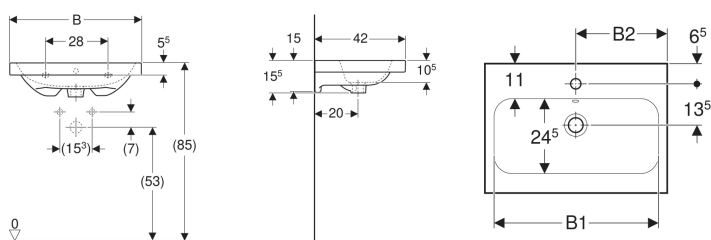

Geberit iCon Light Waschtisch verkürzte Ausladung

Beispielbild

Eigenschaften

- Unterbaufähig
- Verkürzte Ausladung

Technische Daten

Werkstoff | Sanitärkeramik

Art.-Nr.	Farbe / Oberfläche	Hahnloch	Überlauf	B	B1	B2	Breite Unterschrank	H	T	VE1
501.841.00.8 *	weiß / KeraTect	ohne	ohne	60 cm	54 cm	30 cm	60 cm	15.5 cm	42 cm	1 St.

* Auftragsbezogene Produktion

Zubehör

- Geberit Tauchrohrgeruchsverschluss für Waschbecken, Abgang horizontal
- Geberit Waschbeckenablauf Raumsparmodell, schmale Ausführung, mit Außenventilstopfen mit Druckbetätigung
- Geberit Waschbeckenablauf Raumsparmodell, schmale Ausführung, mit Außenventilstopfen mit Hebelbetätigung
- Geberit Waschbeckenablauf Raumsparmodell, schmale Ausführung, mit freiem Auslauf und Ventilabdeckung
- Geberit Drehbetätigung mit Kabelzug
- Geberit Tauchrohrsiphon für Waschbecken, Anschluss BSP, Abgang horizontal oder vertikal
- Befestigungsset für Geberit Waschtische