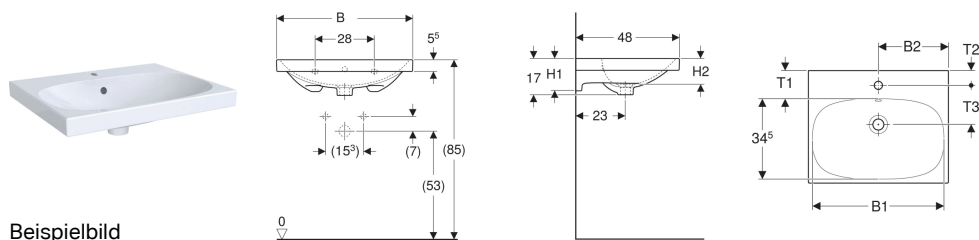

Geberit Acanto Waschtisch

Eigenschaften

- Unterbaufähig

Technische Daten

Werkstoff | Sanitärkeramik

Art.-Nr.	Farbe / Oberfläche	Hahnloch	Überlauf	B	B1	B2	Breite Unterschrank	H	H1	H2	T	T1	T2	T3	VE 1
500.620.01.2	weiß	mittig	sichtbar	60 cm	57 cm	60 cm	59.5 cm	17 cm	15 cm	12 cm	48 cm	11.5 cm	6.5 cm	16.5 cm	1 St.

Zubehör

- Geberit Tauchrohrgeruchsverschluss für Waschbecken, Abgang horizontal
- Geberit Tauchrohrsiphon für Waschbecken, Anschluss BSP, Abgang horizontal oder vertikal
- Geberit Waschbeckenablauf Raumsparmodell, schmale Ausführung, mit Außenventilstopfen mit Druckbetätigung
- Geberit Waschbeckenablauf Raumsparmodell, schmale Ausführung, mit Außenventilstopfen mit Hebelbetätigung
- Geberit Waschbeckenablauf Raumsparmodell, schmale Ausführung, mit freiem Auslauf und Ventilabdeckung
- Befestigungsset für Geberit Waschtische
- Geberit Drehbetätigung mit Kabelzug