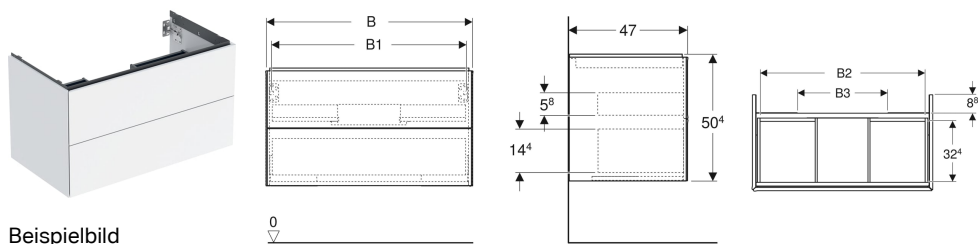

## Geberit ONE Unterschrank für Waschtisch, mit zwei Schubladen

### Eigenschaften

- FSC™ C134279 zertifiziert
- Wandhängend
- Kompletter nutzbarer Stauraum in oberer Schublade
- Mit zwei Schubladen
- Push-to-open-Mechanismus zum Öffnen
- Schublade mit Selbsteinzug

- Feuchtigkeitsbeständig
- Vormontiert geliefert

### Technische Daten

Werkstoff	Hochverdichtete Dreischicht-Holzspanplatte
Maximale Schubladenbelastung	30 kg

### Lieferumfang

- Unterschrank für Waschtisch
- Befestigungsmaterial

Art.-Nr.	Farbe / Oberfläche	B	B1	B2	B3	Breite Waschtisch	H	T	VE1
505.262.00.8 *	schwarz / lackiert matt	74 cm	68.6 cm	66.5 cm	30 cm	75 cm	50.4 cm	47 cm	1 St.