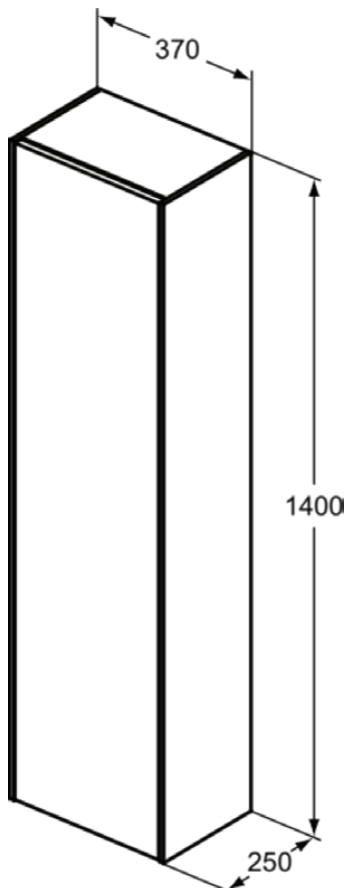

CONCA

T3956Y6

CONCA | Schrank 370x250x1400 mm in eiche hell furnier, 1 Tür | Push-to-open, Vormontiert, Nachhaltig gewonnenes Holz, Echtholzfurnier

Bild & Zeichnung

Allgemeine Informationen

Produktkategorie:	Möbel
Produktart:	Schrank
Marke:	Ideal Standard
Kollektion:	CONCA
Designer:	Palomba Serafini Associati
Colour:	Y6 - Eiche Hell Furnier
Oberflächenveredelung:	Matt
Höhe (mm):	1400
Breite (mm):	370
Ausladung (mm):	250
Befestigungsart:	Befestigungsset
Nettogewicht (kg):	29.00
EAN Code:	8014140461746

Anzahl Glasregalböden:	3
Anzahl Regalböden insgesamt:	4
Anzahl Holzregalböden:	1
Farbcode:	Y6
Farbbeschreibung:	eiche hell furnier
Eckmodell:	Nein
Griff(e):	Grifflos
Einstellbare Montagefüße:	Nein
Materialspezifikation der Ablage:	Multiplex
Anzahl der Türen (gesamt):	1
Anzahl der Türen (links öffnend):	1
Anzahl der Türen (rechts öffnend):	1
Anzahl der Ablagen:	4
Auszugsmechanismus:	Push-Pull
PVD Technologie:	Nein
Reversibel:	Ja
Wechselbarer Türanschlag:	Ja
Oberflächenveredelung:	Matt
Nachhaltig gewonnenes Holz:	Ja

CONCA

T3956Y6

CONCA | Schrank 370x250x1400 mm in eiche hell furnier, 1 Tür | Push-to-open, Vormontiert, Nachhaltig gewonnenes Holz, Echtholz furnier

Produktspezifikationen

Modelart:	halbhoch
Mit Ausschnitt:	Nein
Mit Griff(en):	Nein
Mit Innenbeleuchtung:	Nein
Mit Montagefüße:	Nein
Mit Siegel:	Nein
Mit Steckdose:	Nein
Mit Schalter:	Nein
Mit Handtuchhalter:	Nein
Mit Wandbeleuchtung:	Nein
Mit Wäschekorb:	Nein
Mit Waschtischplatte:	Ja
Echtholz furnier:	Ja
Befestigungsmaterial im Lieferumfang enthalten:	Ja
Befestigungsart:	Befestigungsset
Montageart:	wandhängend