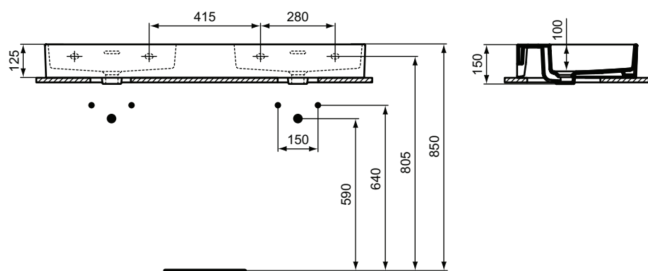

EXTRA

T391101

EXTRA | Doppel- Waschtisch 1215x450x150 mm in weiß glänzend, ohne Hahnloch, mit Überlauf | Platzsparender Waschtisch

Bild & Zeichnung

Allgemeine Informationen

Produktkategorie:	Waschtische
Produktart:	Waschtisch
Marke:	Ideal Standard
Kollektion:	EXTRA
Designer:	Palomba Serafini Associati
Colour:	01 - Weiß Glänzend
Oberflächenveredelung:	glänzend
Maximale Höhe (mm):	150
Maximale Breite (mm):	1215
Ausladung (mm):	450
Nettogewicht (kg):	29.50
EAN Code:	8014140468189

Features

Platzsparender Waschtisch

Produktstandards & Zertifikate

Normen:	EN 14688
Declaration of Performance classification (DoP):	CL25

Produktspezifikationen

Farbcode:	01
Farbbeschreibung:	weiß glänzend
Eckmodell:	Nein
Barrierefreies Produkt:	Nein
Mit Kettenöse:	Nein
Material:	Keramik
Materialspezifikation:	Feinfeuerton
Anzahl von Hahnlöchern je Waschbecken:	0
Anzahl von Waschbecken:	2
Sichtbarer Überlauf:	Ja
PVD Technologie:	Nein
Pladsbesparende model:	Nein
Ablagefläche:	Hinten / Mitte
Oberflächenveredelung:	glänzend
Form des Überlaufs:	Geschlitzt
Mit Rückwand:	Nein
Mit Verschlussstopfen:	Nein
Mit Überlauf:	Ja
Mit Siphon:	Nein
Befestigungsmaterial im Lieferumfang enthalten:	Nein

EXTRA

T391101

EXTRA | Doppel- Waschtisch 1215x450x150 mm in weiß glänzend, ohne Hahnloch, mit Überlauf | Platzsparender Waschtisch

Montageart: wandhängend

Empfohlene Ausschittschablone: TT0299735

Ihr Kontakt vor Ort: