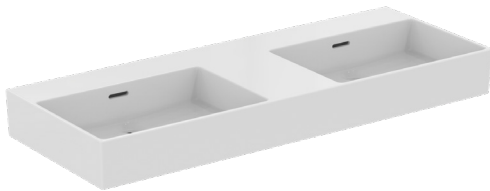

EXTRA

T391101

EXTRA | Doppel- Waschtisch 1215x450x150 mm in weiß glänzend, ohne Hahnloch, mit Überlauf | Platzsparender Waschtisch

Bild & Zeichnung

Allgemeine Informationen

Produktkategorie:	Waschtische
Produktart:	Waschtisch
Marke:	Ideal Standard
Kollektion:	EXTRA
Designer:	Palomba Serafini Associati
Colour:	01 - Weiß Glänzend
Oberflächenveredelung:	glänzend
Maximale Höhe (mm):	150
Maximale Breite (mm):	1215
Ausladung (mm):	450
Nettogewicht (kg):	29.50
EAN Code:	8014140468189

Features

Platzsparender Waschtisch

Produktstandards & Zertifikate

Normen:	EN 14688
Declaration of Performance classification (DoP):	CL25

Produktspezifikationen

Farbcode:	01
Farbbeschreibung:	weiß glänzend
Eckmodell:	Nein
Barrierefreies Produkt:	Nein
Mit Kettenöse:	Nein
Material:	Keramik
Materialspezifikation:	Feinfeuerton
Anzahl von Hahnlöchern je Waschbecken:	0
Anzahl von Waschbecken:	2
Sichtbarer Überlauf:	Ja
PVD Technologie:	Nein
Pladsbesparende model:	Nein
Ablagefläche:	Hinten / Mitte
Oberflächenveredelung:	glänzend
Form des Überlaufs:	Geschlitzt
Mit Rückwand:	Nein
Mit Verschlussstopfen:	Nein
Mit Überlauf:	Ja
Mit Siphon:	Nein
Befestigungsmaterial im Lieferumfang enthalten:	Nein

EXTRA

T391101

EXTRA | Doppel- Waschtisch 1215x450x150 mm in weiß glänzend, ohne Hahnloch, mit Überlauf | Platzsparender Waschtisch

Montageart: wandhängend

Empfohlene Ausschittschablone: TT0299735

Ihr Kontakt vor Ort: