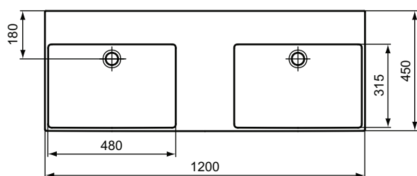

EXTRA

T391101

EXTRA | Doppel- Waschtisch 1215x450x150 mm in weiß glänzend, ohne Hahnloch, mit Überlauf | Platzsparender Waschtisch

Bild & Zeichnung

Allgemeine Informationen

Produktkategorie:	Waschtische
Produktart:	Waschtisch
Marke:	Ideal Standard
Kollektion:	EXTRA
Designer:	Palomba Serafini Associati
Colour:	01 - Weiß Glänzend
Oberflächenveredelung:	glänzend
Maximale Höhe (mm):	150
Maximale Breite (mm):	1215
Ausladung (mm):	450
Nettogewicht (kg):	29.50
EAN Code:	8014140468189

Features

Platzsparender Waschtisch

Produktstandards & Zertifikate

Normen:	EN 14688
Declaration of Performance classification (DoP):	CL25

Produktspezifikationen

Farbcode:	01
Farbbeschreibung:	weiß glänzend
Eckmodell:	Nein
Barrierefreies Produkt:	Nein
Mit Kettenöse:	Nein
Material:	Keramik
Materialspezifikation:	Feinfeuerton
Anzahl von Hahnlöchern je Waschbecken:	0
Anzahl von Waschbecken:	2
Sichtbarer Überlauf:	Ja
PVD Technologie:	Nein
Pladsbesparende model:	Nein
Ablagefläche:	Hinten / Mitte
Oberflächenveredelung:	glänzend
Form des Überlaufs:	Geschlitzt
Mit Rückwand:	Nein
Mit Verschlussstopfen:	Nein
Mit Überlauf:	Ja
Mit Siphon:	Nein
Befestigungsmaterial im Lieferumfang enthalten:	Nein

EXTRA

T391101

EXTRA | Doppel- Waschtisch 1215x450x150 mm in weiß glänzend, ohne Hahnloch, mit Überlauf | Platzsparender Waschtisch

Montageart: wandhängend

Empfohlene Ausschittschablone: TT0299735

Ihr Kontakt vor Ort: