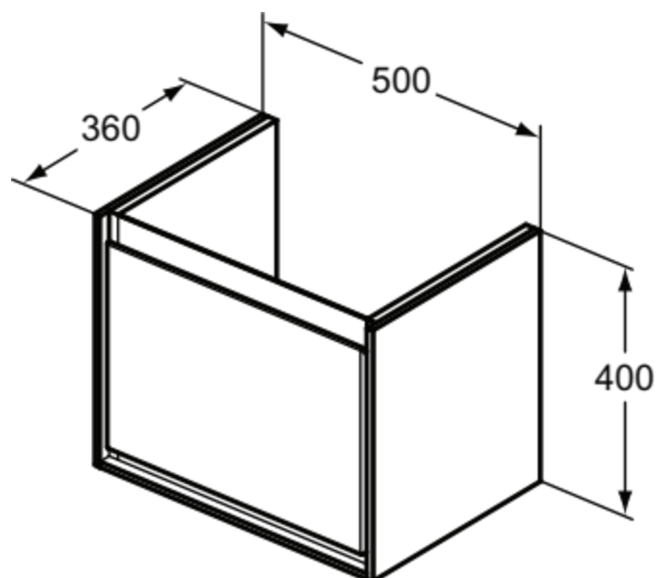

### Allgemeine Informationen

Produktkategorie:	Möbel
Produktart:	Waschtisch-Unterschrank
Marke:	Ideal Standard
Kollektion:	C.AIR
Designer:	Ideal Standard
Colour:	UK - Pinie Hell Dekor
Oberflächenveredelung:	Matt
Maximale Höhe (mm):	400
Maximale Breite (mm):	500
Ausladung (mm):	360
Befestigungsart:	Befestigungsset
Nettogewicht (kg):	14.00
EAN Code:	5017830519065