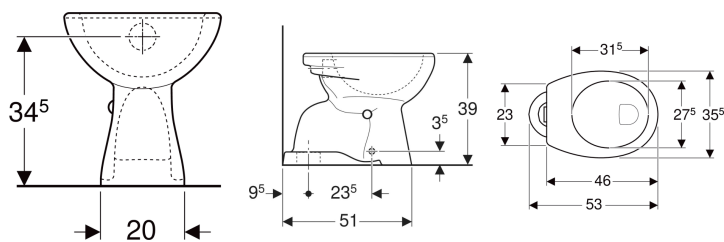

**Geberit Renova Stand-WC Flachspüler, Abgang vertikal**

Beispielbild

**Verwendungszwecke**

- Für AP- und UP-Spülkästen
- Für UP-Druckspüler

**Eigenschaften**

- Bodenstehend
- Abgang vertikal

- Frei stehend
- Flachspül-WC
- Mit Spülrand
- Typ 1, Vollmenge 6 l, nach EN 997

**Technische Daten**

Werkstoff | Sanitärkeramik

**Zusätzlich zu bestellen**

- WC-Sitz
- Befestigungsmaterial

Art.-Nr.	Farbe / Oberfläche	B	H	T	VE1
201011000	weiß	35.5 cm	39 cm	46 cm	1 St.