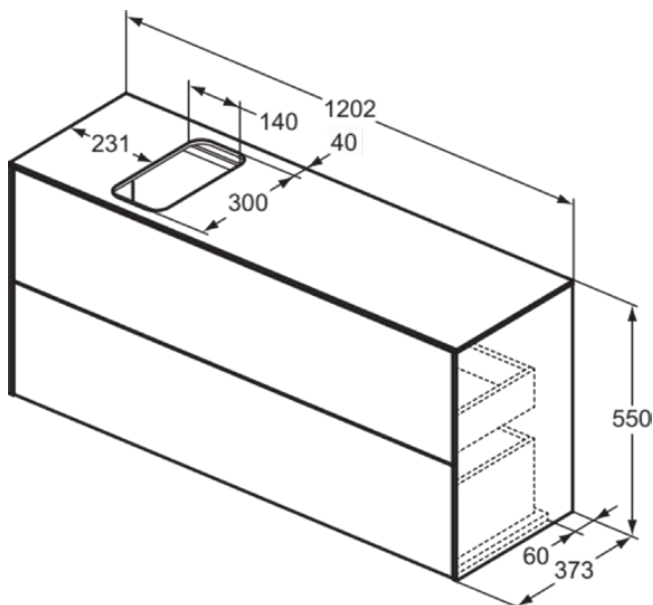

## T3950Y6

CONCA | Waschtisch-Unterschrank 1202x373x550 mm in eiche hell furnier, 2 Schubladen | Vollauszug, Push-to-open, SoftClosing, Vormontiert, Nachhaltig gewonnenes Holz, Echtholz furnier

### Allgemeine Informationen

Produktkategorie:	Möbel
Produktart:	Waschtisch-Unterschrank
Marke:	Ideal Standard
Kollektion:	CONCA
Designer:	Palomba Serafini Associati
Colour:	Y6 - Eiche Hell Furnier
Oberflächenveredelung:	Matt
Höhe (mm):	550
Breite (mm):	1202
Ausladung (mm):	373
Befestigungsart:	Befestigungsset
Nettogewicht (kg):	44.50
EAN Code:	8014140461388