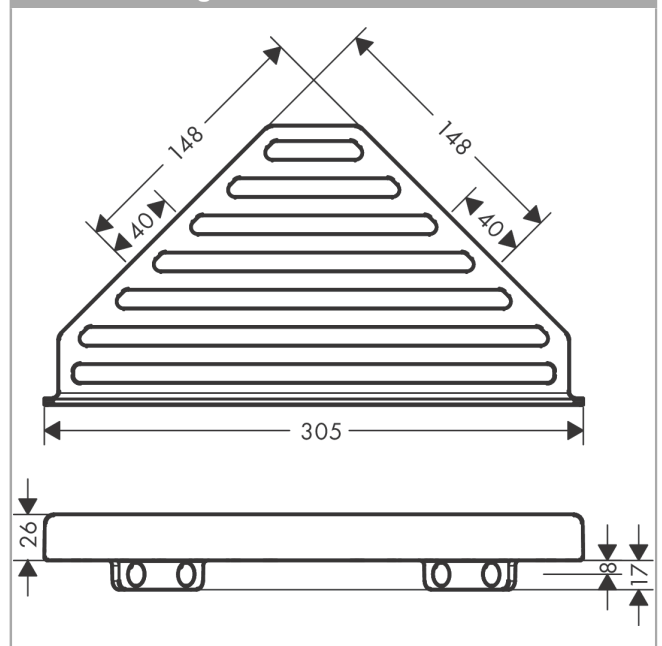

#### Merkmale

- Wandmontage
- Material Halteelement: Metall
- mit Befestigungsmaterial
- verdeckte Befestigung
- Bohrabstand: 40 mm
- Durchmesser Bohrloch: 6 mm
- kann auch als Ablagefläche verwendet werden

### Produktabbildung

### Maßzeichnung

**AddStoris**  
**Seifenkorb**

Oberfläche: **Chrom** Artikelnummer: **41741000**

**Explosionszeichnung**

Baujahr: >04/21

**AddStoris**  
**Seifenkorb**  
 Oberfläche: **Chrom** Artikelnummer: **41741000**