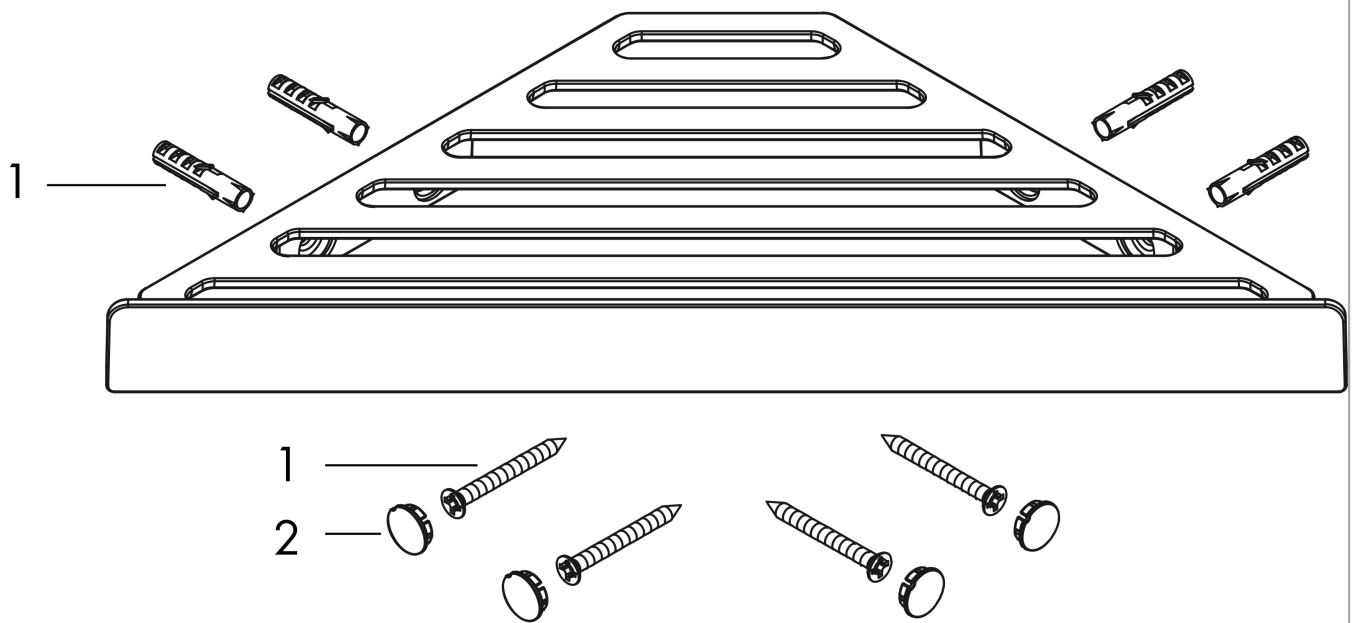

#### Merkmale

- Wandmontage
- Material Halteelement: Metall
- mit Befestigungsmaterial
- verdeckte Befestigung
- Bohrabstand: 40 mm
- Durchmesser Bohrloch: 6 mm
- kann auch als Ablagefläche verwendet werden

### Produktabbildung

### Maßzeichnung

**AddStoris**  
**Seifenkorb**

Oberfläche: **Chrom** Artikelnummer: **41741000**

**Explosionszeichnung**

Baujahr: >04/21

**AddStoris**  
**Seifenkorb**  
 Oberfläche: **Chrom** Artikelnummer: **41741000**