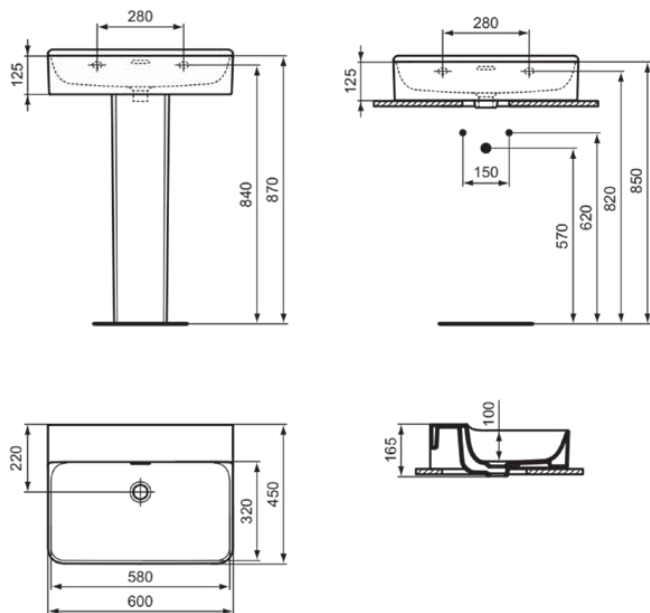

CONCA

T3822MA

CONCA | Waschtisch 600x450x145 mm in weiß, ohne Hahnloch, mit Überlauf | Platzsparender Waschtisch, IdealPlus

Bild & Zeichnung

Allgemeine Informationen

Produktkategorie:	Waschtische
Produktart:	Waschtisch
Marke:	Ideal Standard
Kollektion:	CONCA
Designer:	Palomba Serafini Associati
Colour:	MA - Weiß
Oberflächenveredelung:	glänzend
Maximale Höhe (mm):	145
Maximale Breite (mm):	600
Ausladung (mm):	450
Nettogewicht (kg):	17.00
EAN Code:	8014140469087

Features

Platzsparender Waschtisch

IdealPlus

Produktstandards & Zertifikate

Normen:	EN 14688
Declaration of Performance classification (DoP):	CL25

Produktspezifikationen

Farbcode:	MA
Farbbeschreibung:	weiß
IdealPlus Technologie:	Ja
Geschliffene Unterseite:	Ja
Barrierefreies Produkt:	Nein
Mit Kettenöse:	Nein
Material:	Keramik
Materialspezifikation:	Feinfeuerton
Anzahl von Hahnlöchern je Waschbecken:	0
Anzahl von Waschbecken:	1
Sichtbarer Überlauf:	Ja
PVD Technologie:	Nein
Ablagefläche:	Hinten
Oberflächenveredelung:	glänzend
Form des Überlaufs:	Geschlitzt
Mit Rückwand:	Nein
Mit Verschlussstopfen:	Nein
Mit Überlauf:	Ja
Mit Siphon:	Nein
Befestigungsmaterial im Lieferumfang enthalten:	Nein

CONCA

T3822MA

CONCA | Waschtisch 600x450x145 mm in weiß, ohne Hahnloch, mit Überlauf |
Platzsparender Waschtisch, IdealPlus

Montageart: wandhängend

Empfohlene Ausschittschablone: TT0299724

Ihr Kontakt vor Ort: