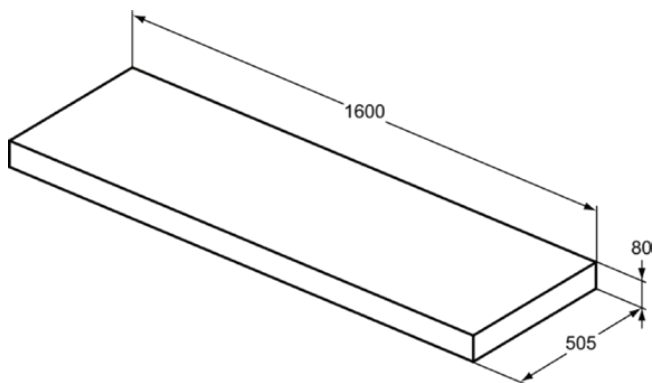

CONCA

T3953Y4

CONCA | Konsole 1600x505x80 mm in eiche geflammt furnier | Vormontiert, Nachhaltig gewonnenes Holz, Echtholz furnier

Bild & Zeichnung

Allgemeine Informationen

Produktkategorie:	Möbel
Produktart:	Konsole
Marke:	Ideal Standard
Kollektion:	CONCA
Colour:	Y4 - Eiche Geflammt Furnier
Oberflächenveredelung:	Matt
Höhe (mm):	80
Breite (mm):	1600
Ausladung (mm):	505
Nettogewicht (kg):	16.50
EAN Code:	8014140461548