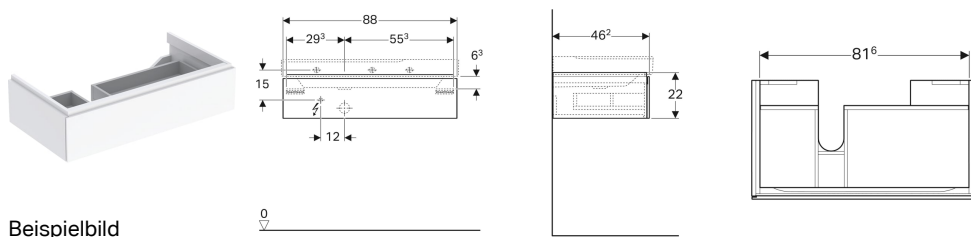

Geberit Xeno² Unterschrank für Waschtisch mit Ablagefläche, mit einer Schublade

Eigenschaften

- FSC™ C134279 zertifiziert
- Wandhängend
- Mit einer Schublade
- Push-to-open-Mechanismus zum Öffnen
- Mit Ablagefläche
- Schublade mit Antirutschmatte
- Schublade mit LED-Leuchte
- Feuchtigkeitsbeständig
- Vormontiert geliefert

Technische Daten

Schutzart	IP21
Schutzklasse	II
Nennspannung	230 V AC
Netzfrequenz	50 Hz
Betriebsspannung	12 V DC
Leistungsaufnahme	3.75 W
Werkstoff	Hochverdichtete Dreischicht-Holzspanplatte
Maximale Schubladenbelastung	30 kg
Energieeffizienzklasse Lichtquelle	F
Lichtfarbe	3000 K

Lieferumfang

- Befestigungsmaterial

Art.-Nr.	Farbe / Oberfläche	B	Breite Waschtisch	H	T	Geruchsverschlussausschnitt	VE1
500.514.01.1	weiß / lackiert hochglänzend	88 cm	90 cm	22 cm	46.2 cm	rechts	1 St.

Zubehör

- Geberit Xeno² Schubladeneinsatz, T-Unterteilung, für obere Schublade
- Geberit Xeno² Schubladeneinsatz, H-Unterteilung, für obere Schublade
- Geberit Handtuchhalter für Badezimmermöbel, Ecke rechtwinklig
- Geberit Handtuchhalter für Badezimmermöbel, Ecke abgerundet
- Geberit Handtuchhalter für Badezimmermöbel
- Geberit Magnethalter
- Geberit Steckdosenelement mit USB-Anschluss
- Geberit Group Orientierungslicht
- Geberit Steckdosenelement