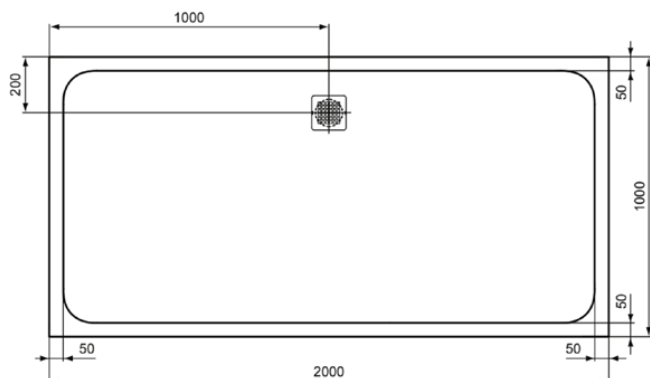

## K8327FT

ULTRA FLAT S | Rechteck-Brausewanne 2000x1000x30 mm in sandstein, ohne Ablaufgarnitur  
| Antibakteriell, Barrierefrei, gemäß DIN 18040, Zuschneidbar, Reparierbar, 30 mm Höhe

### Allgemeine Informationen

Produktkategorie:	Brausewannen
Produktart:	Rechteck-Brausewanne
Marke:	Ideal Standard
Kollektion:	ULTRA FLAT S
Designer:	Ideal Standard
Colour:	FT - Sandstein
Oberflächenveredelung:	Matt
Maximale Höhe (mm):	30
Maximale Breite (mm):	2000
Ausladung (mm):	1000
Nettogewicht (kg):	70.00
EAN Code:	4015413075947