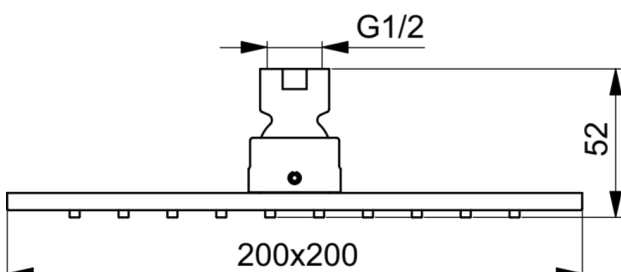

IDEALRAIN

B0024XG

IDEALRAIN | Kopfbrause 200x52x200 mm in schwarz, 12 l/min (3 bar) | EasyClean, Metall-Regenbrause

Bild & Zeichnung

Allgemeine Informationen

Produktkategorie:	Regenbrausen
Produktart:	Kopfbrause
Marke:	Ideal Standard
Kollektion:	IDEALRAIN
Colour:	XG - Schwarz
Oberflächenveredelung:	Matt
Maximale Höhe (mm):	200
Maximale Breite (mm):	200
Ausladung (mm):	52
Nettogewicht (kg):	0.99
EAN Code:	3800861101123

Features

EasyClean

Metall-Regenbrause

Downloads

- [Declaration of Conformity](#)
- [Installation Guide](#)

Produktspezifikationen

Einstellbarer Sprühmodus:	Nein
Einstellbarer Sprühwinkel:	Ja
Anzahl der Strahlarten:	1
Farbcode:	XG
Farbbeschreibung:	schwarz
Easy clean Düsen:	Ja
Material:	Metall
Maximaler Durchfluss bei 3 bar (l/min):	12
Maximaler Durchfluss bei 3 bar (l/min) für alle Auslässe:	12
Durchfluss bei 3 bar (l) - Kopfbrause:	12
PVD Technologie:	Nein
Oberflächenschutz:	beschichtet
Oberflächenveredelung:	Matt
Schwenkbare Kopfbrause:	Ja
Sprühart:	Regen
Wassersparend:	Nein
Mit Rückschlagventil:	Nein
Mit Durchflussbegrenzer:	Nein
Mit Duschanschluss:	Nein