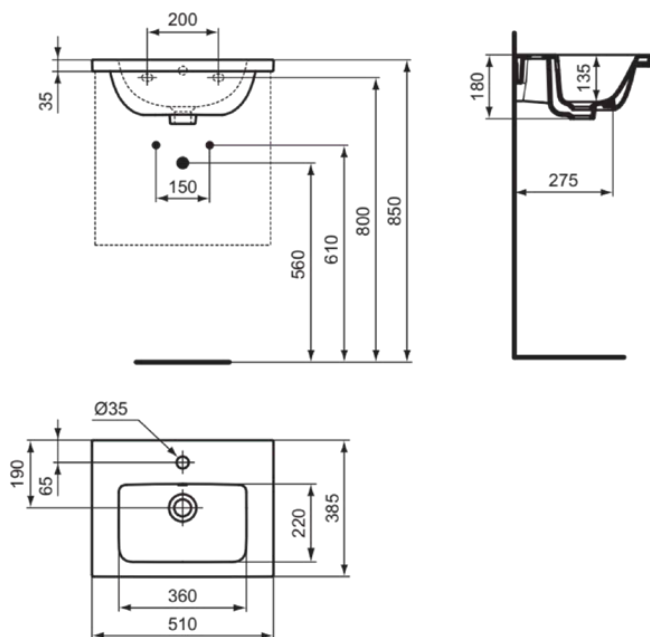

I.LIFE S

T4591MA

I.LIFE S | Möbelwaschtisch 510x385x180 mm in weiß, 1 Hahnloch, mit Überlauf | Platzsparender Waschtisch, IdealPlus

Bild & Zeichnung

Allgemeine Informationen

Produktkategorie:	Waschtische
Produktart:	Möbelwaschtisch
Marke:	Ideal Standard
Kollektion:	I.LIFE S
Designer:	Palomba Serafini Associati
Colour:	MA - Weiß
Oberflächenveredelung:	glänzend
Maximale Höhe (mm):	180
Maximale Breite (mm):	510
Ausladung (mm):	385
Nettogewicht (kg):	11.90
EAN Code:	8014140491712

Features

Platzsparender Waschtisch

IdealPlus

Produktstandards & Zertifikate

Normen:	EN 14688
Declaration of Performance classification (DoP):	CL25

Produktspezifikationen

Farbcode:	MA
Farbbeschreibung:	weiß
IdealPlus Technologie:	Ja
Geschliffene Unterseite:	Nein
Barrierefreies Produkt:	Nein
Mit Kettenöse:	Nein
Material:	Keramik
Materialspezifikation:	Feinfeuerton
Anzahl von Hahnöchern je Waschbecken:	1
Anzahl von Waschbecken:	1
Sichtbarer Überlauf:	Ja
PVD Technologie:	Nein
Ablagefläche:	Hinten
Oberflächenveredelung:	glänzend
Position des Hahnlochs:	Mitte
Form des Überlaufs:	Rund
Mit Rückwand:	Nein
Mit Verschlussstopfen:	Nein
Mit Überlauf:	Ja
Mit Siphon:	Nein
Montageart:	wandhängend