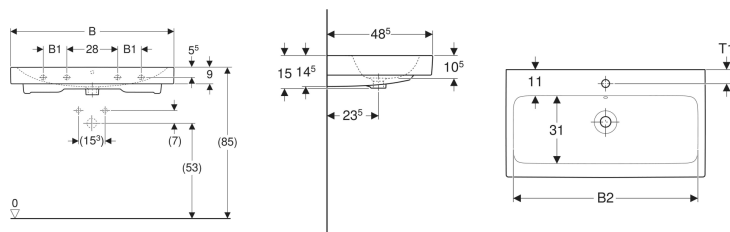

Geberit iCon Waschtisch

Beispielbild

Eigenschaften

- Unterbaufähig

Technische Daten

Werkstoff

Sanitärkeramik

Art.-Nr.	Farbe / Oberfläche	Hahnloch	Überlauf	B	B1	B2	Breite Unterschrank	H	T	T1	Befestigungspunkte	VE 1
124093000	weiß	ohne	sichtbar	90 cm	13 cm	84 cm	89 cm	15 cm	48.5 cm	– cm	4	1 St.

Zubehör

- Geberit Tauchrohrgeruchsverschluss für Waschbecken, Abgang horizontal
- Geberit Waschbeckenablauf Raumsparmodell, schmale Ausführung, mit Außenventilstopfen mit Hebelbetätigung
- Geberit Waschbeckenablauf Raumsparmodell, schmale Ausführung, mit freiem Auslauf und Ventilabdeckung
- Geberit Waschbeckenablauf Raumsparmodell, schmale Ausführung, mit Außenventilstopfen mit Druckbetätigung
- Geberit Drehbetätigung mit Kabelzug
- Geberit Tauchrohrsiphon für Waschbecken, Anschluss BSP, Abgang horizontal oder vertikal
- Befestigungsset für Geberit Waschtische