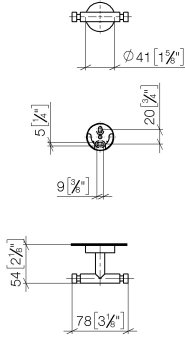

## Haken 2-teilig - Chrom

MEM

83 256 979

- Breite 80 mm
- Rosette Ø 40 mm
- Ausladung 55 mm

Passt zu ELIO, ENO, MEM, META SQUARE, SYNC und TARA ULTRA

Passt zu: MEM, TARA, ELIO, ENO, TARA ULTRA, SYNC, META SQUARE

83 256 979

mm [inches]

83 256 979

**Produktversion ab 11/1/2004**

Ersatzteile für die  
anderen  
Oberflächenvarianten  
finden Sie hier: Platin  
gebürstet

#### Produktversion ab 11/1/2004

Nr.	Artikelnummer	Benennung	Verbaumenge	Lieferzeit
	05 18 60 519 01-00	Haken doppelt 78 x 13 x 47 mm - Chrom	9	10