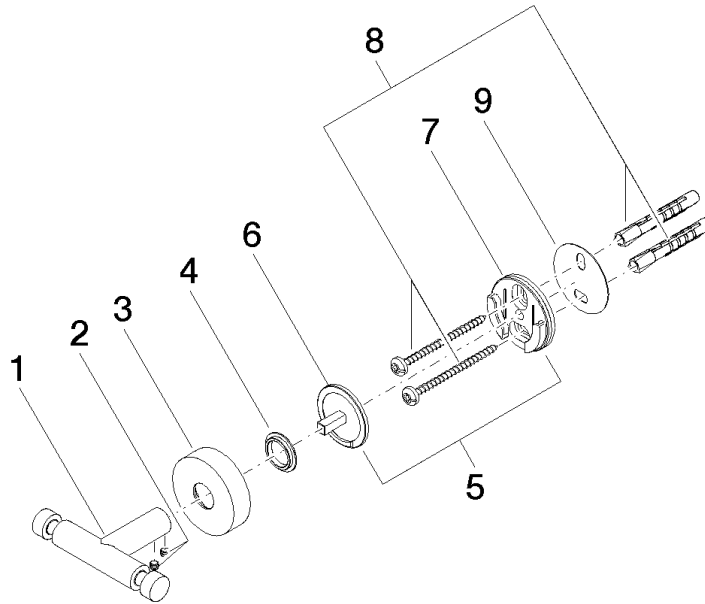

## Haken 2-teilig - Chrom

MEM

83 256 979

- Breite 80 mm
- Rosette Ø 40 mm
- Ausladung 55 mm

Passt zu ELIO, ENO, MEM, META SQUARE, SYNC und TARA ULTRA

Passt zu: MEM, TARA, ELIO, ENO, TARA ULTRA, SYNC, META SQUARE

83 256 979

mm [inches]

83 256 979

**Produktversion ab 11/1/2004**

Ersatzteile für die  
anderen  
Oberflächenvarianten  
finden Sie hier: Platin  
gebürstet